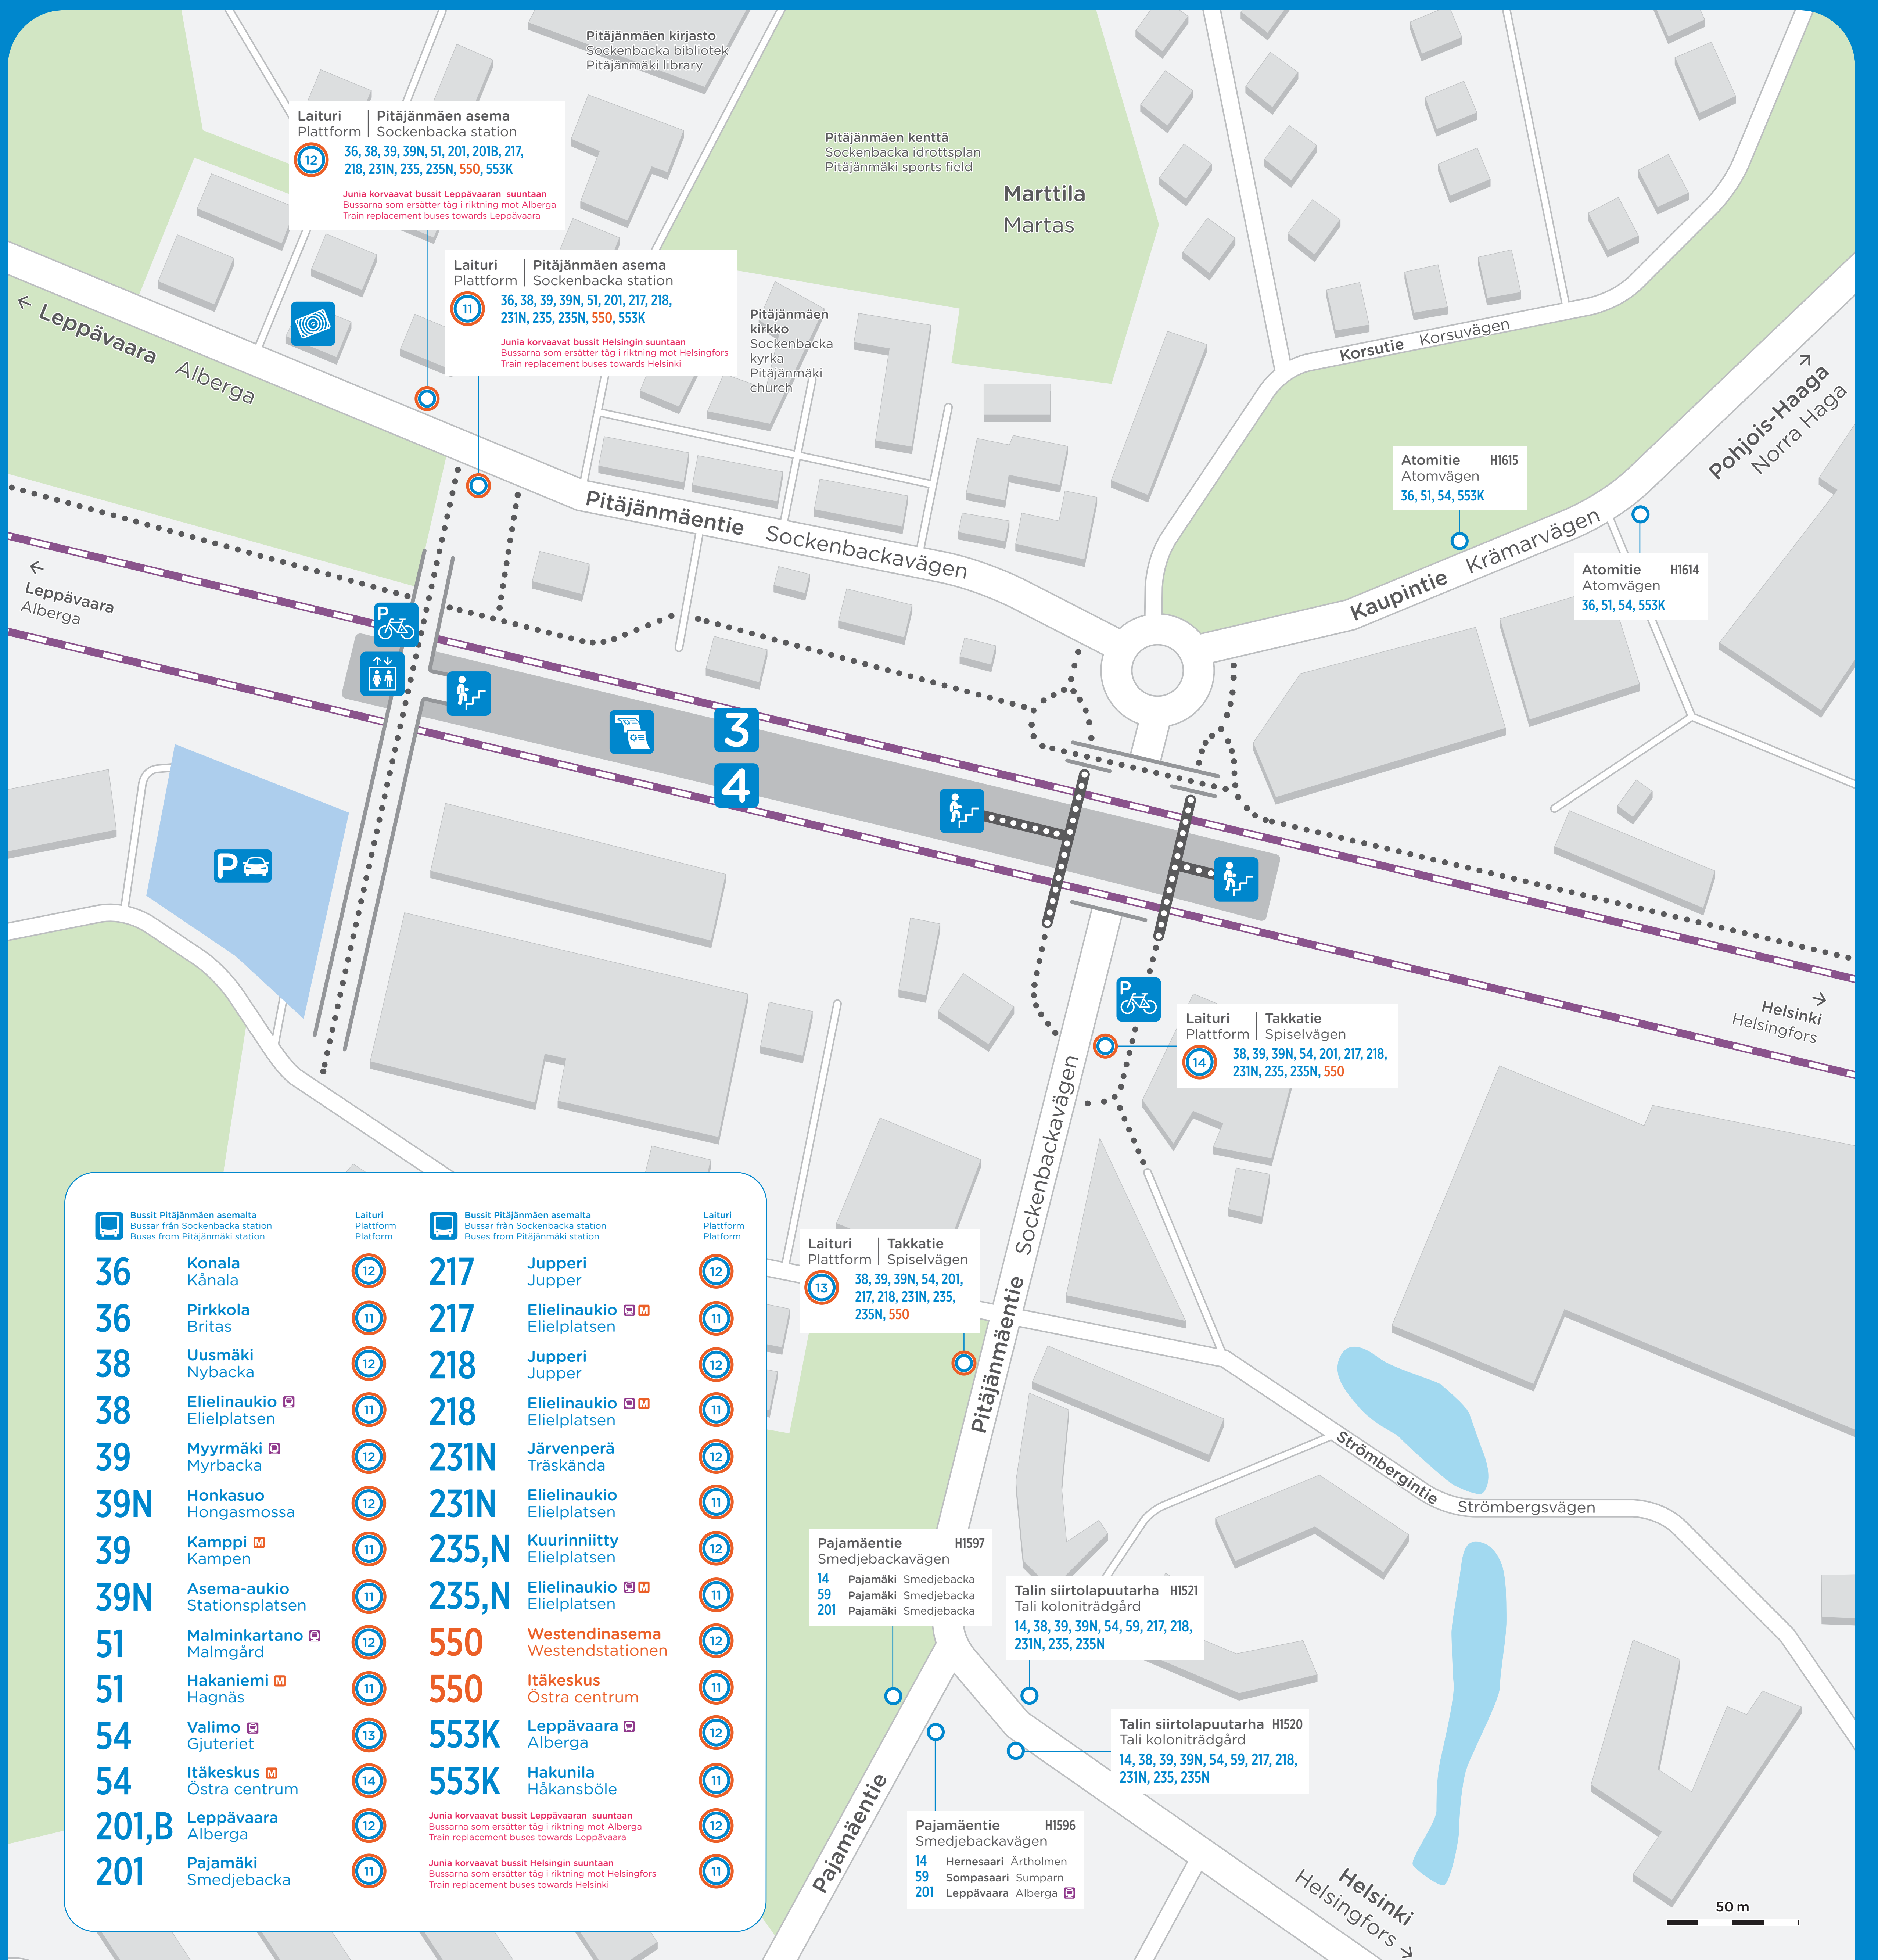

Pitäjänmäki Sockenbacka

Pitäjänmäentie 40
00370 Helsinki
Sockenbackavägen 40
00370 Helsingfors

Bussit Pitäjänmäen asemalta Bussar från Sockenbacka station Buses from Pitäjänmäki station	Laituri Plattform	Bussit Pitäjänmäen asemalta Bussar från Sockenbacka station Buses from Pitäjänmäki station	Laituri Plattform
36 Konala Kånala	12	217 Jupperi Jupper	12
36 Pirkkola Britas	11	217 Elielinaukio Elielplatsen	11
38 Uusmäki Nybacka	12	218 Jupperi Jupper	12
38 Elielinaukio Elielplatsen	11	218 Elielinaukio Elielplatsen	11
39 Myyrmäki Myrbacka	12	231N Järvenperä Träskända	12
39N Honkasuo Hongasmossa	12	231N Elielinaukio Elielplatsen	11
39 Kamppi Kampen	11	235,N Kuurinniitty Elielplatsen	12
39N Asema-aukio Stationsplatsen	11	235,N Elielinaukio Elielplatsen	11
51 Malminkartano Malmgård	12	550 Westendinasema Westendstationen	12
51 Hakaniemi Hagnäs	11	550 Itäkeskus Östra centrum	11
54 Valimo Gjuteriet	13	553K Leppävaara Alberga	12
54 Itäkeskus Östra centrum	14	553K Hakunila Häkansböle	11
201,B Leppävaara Alberga	12		12
201 Pajamäki Smedjebacka	11		11

- Olet tässä
Du är här
You are here
- Pyörä- ja kävelytie
Gång- och cykelväg
Pedestrian and bicycle way
- Alikulkutunneli
Underfart
Underpass
- Portaat
Trappor
Stairs
- Hissi
Hiss
Lift
- Luiska
Ramp
Ramp
- Lipunmyyntipiste
Biljettförsäljningsställe
Ticket sales point
- HSL lippuautomaatti
HRT biljettautomat
HSL ticket machine
- Pyöräparkki
Cykelparkering
Bicycle parking
- Bussipysäkki
Buss hållplats
Bus stop
- Runkolinjapysäkki
Stomlinjehållplats
Trunk line stop
- Liityntäpysäköinti
Infartsparkering
Park and Ride
- Lähijuna-asema
Närstågstation
Commuter train station
- Metroasema
Metrostation
Metro station
- Linjasto ja ulkonäkö HSL
Linjenät och layout HRT