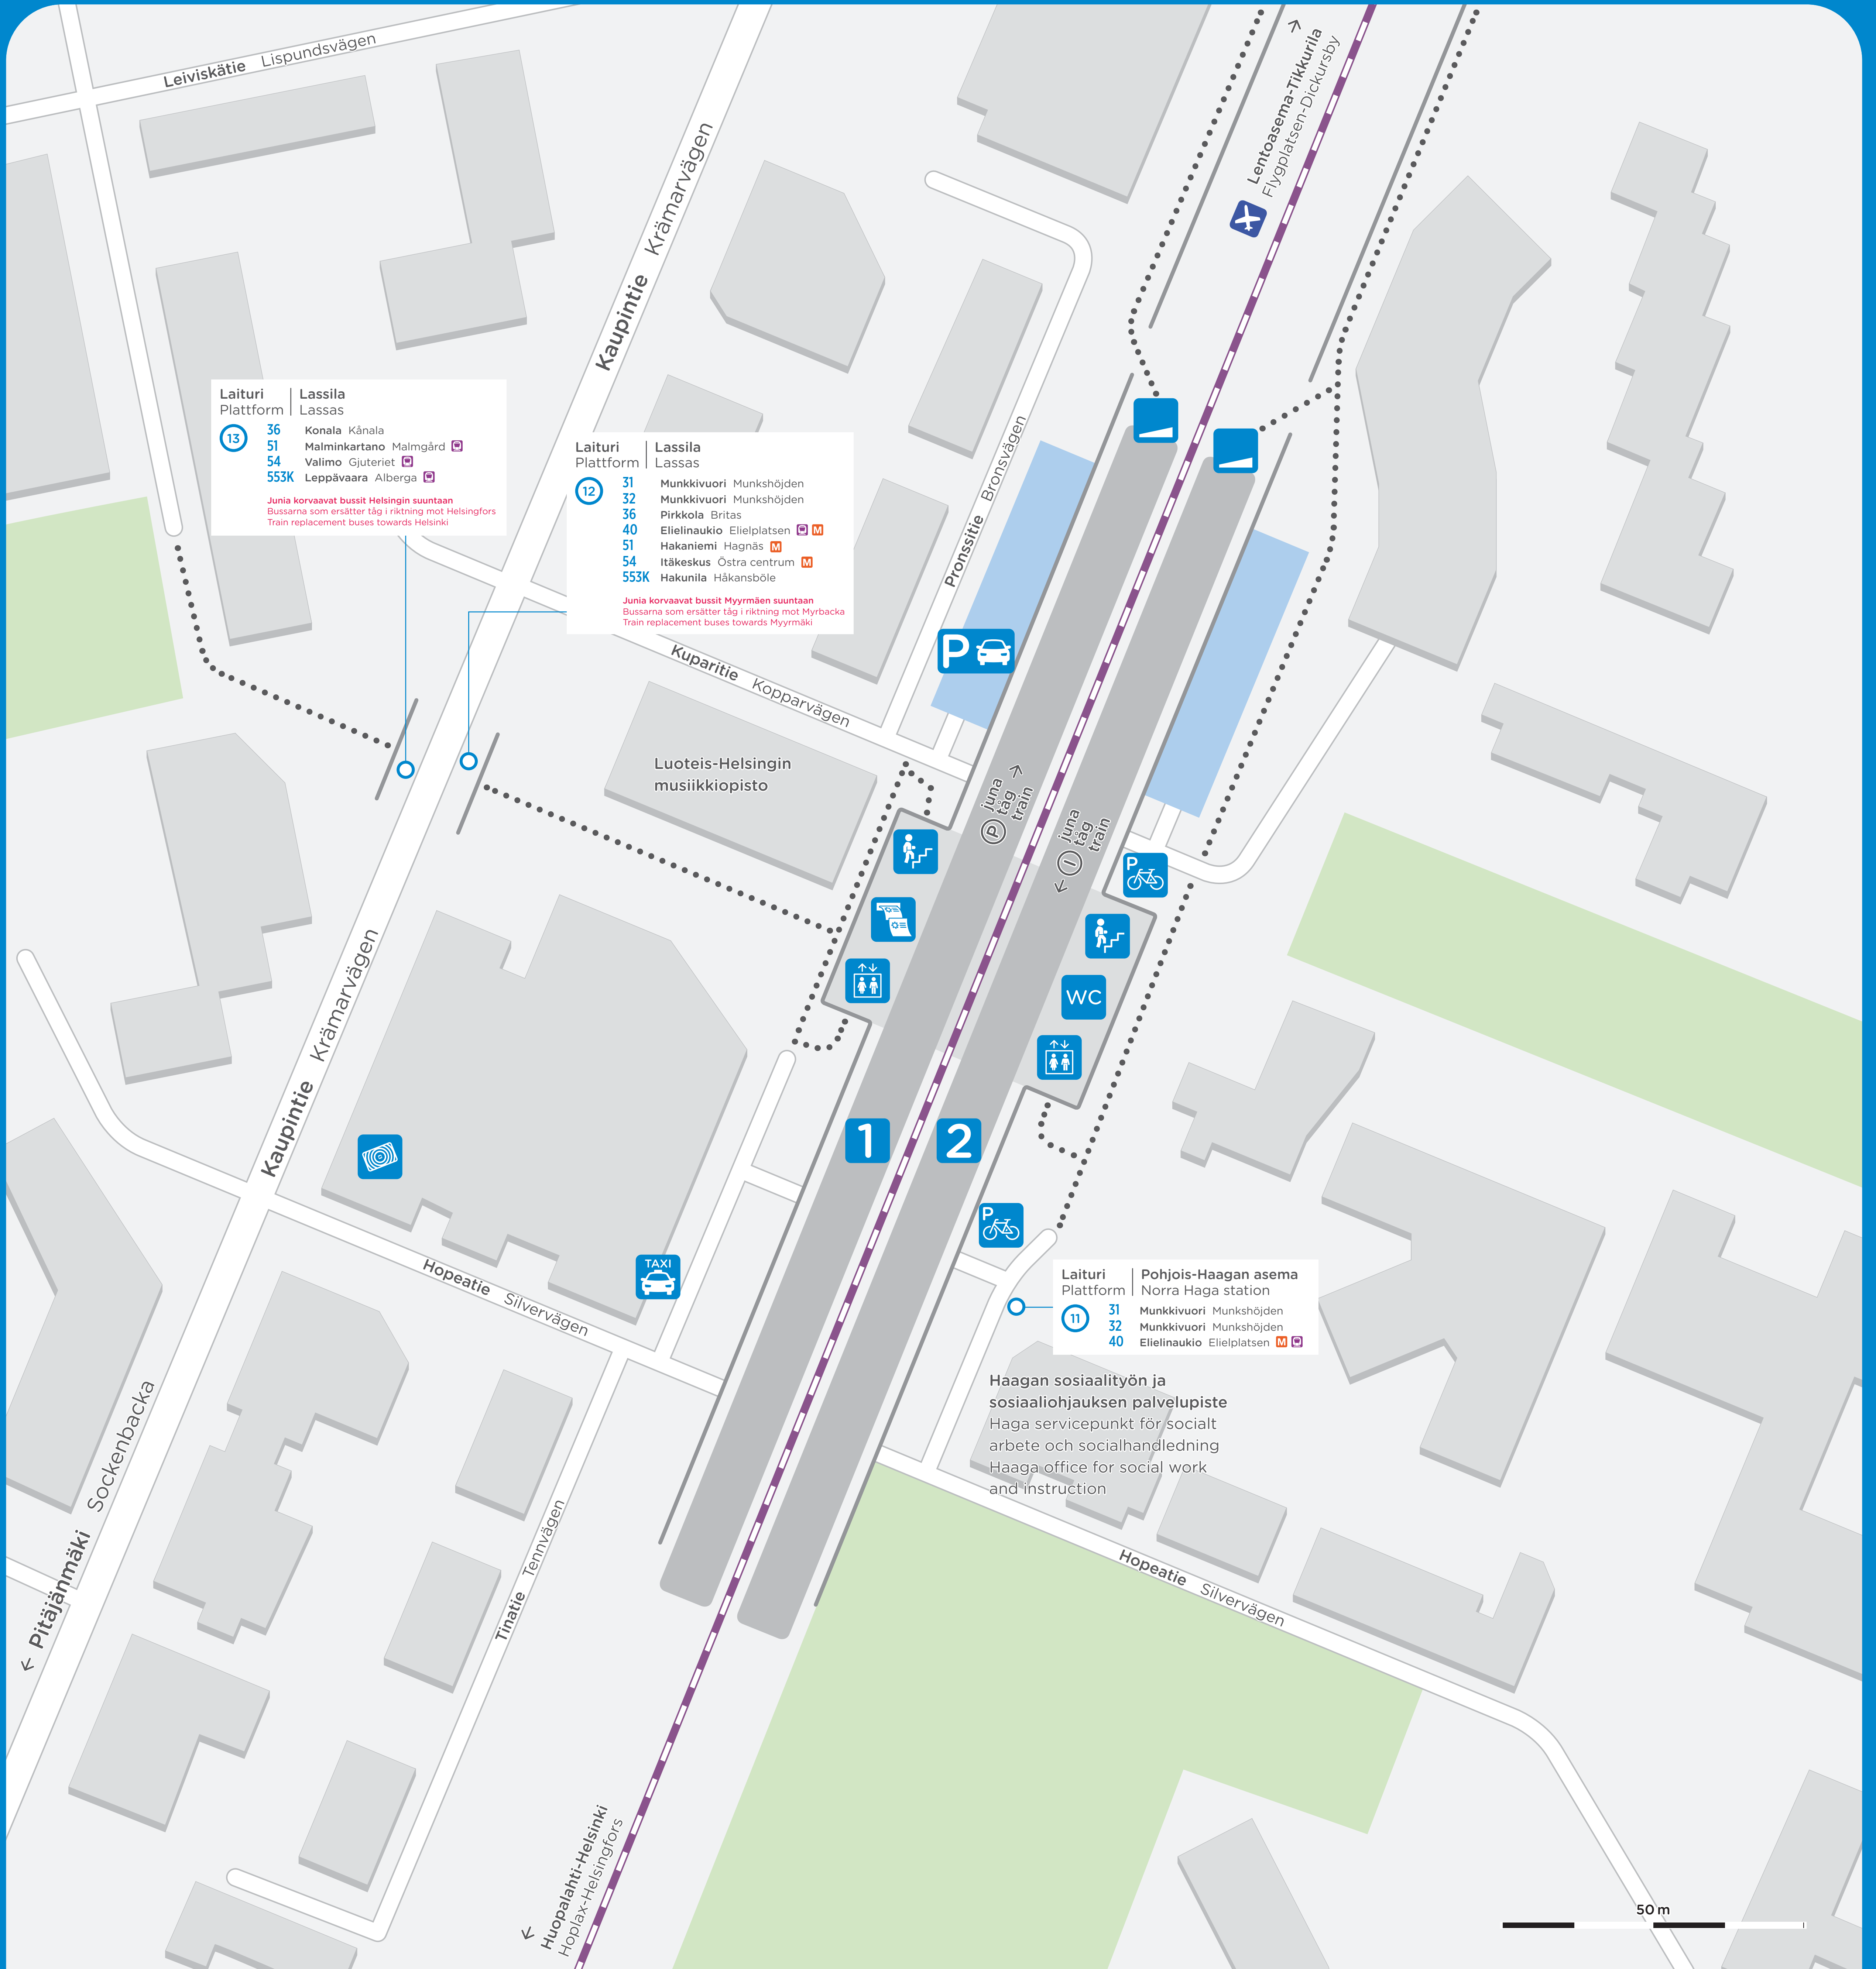

Pohjois-Haaga Norra Haga

Kuparitie 3
00440 Helsinki
Kopparvägen 3
00440 Helsingfors

Laituri | **Lassila**
Plattform | **Lassas**

13 36 Konala Kånala
51 Malminkartano Malmgård
54 Valimo Gjuteriet
553K Leppävaara Albergå

Junia korvaavat bussit Helsingin suuntaan
Bussarna som ersätter tåg i riktning mot Helsingfors
Train replacement buses towards Helsinki

Laituri | **Lassila**
Plattform | **Lassas**

12 31 Munkkivuori Munkshöjden
32 Munkkivuori Munkshöjden
36 Pirkkola Britas
40 Elielinaukio Elielplatsen
51 Hakaniemi Hagnäs
54 Itäkeskus Östra centrum
553K Hakunila Håkansböle

Junia korvaavat bussit Myyrmäen suuntaan
Bussarna som ersätter tåg i riktning mot Myrbacka
Train replacement buses towards Myyrmäki

Laituri | **Pohjois-Haagan asema**
Plattform | **Norra Haga station**

11 31 Munkkivuori Munkshöjden
32 Munkkivuori Munkshöjden
40 Elielinaukio Elielplatsen

Haagan sosiaalityön ja
sosiaaliohjauksen palvelupiste
Haga servicepunkt för socialt
arbete och socialhandledning
Haaga office for social work
and instruction

Olet tässä
Du är här
You are here

Pyörä- ja kävelytie
Gång- och cykelväg
Pedestrian and bicycle way

Alikulkutunneli
Underfart
Underpass

Hissi
Hiss
Lift

Portaat
Trappor
Stairs

Luiska
Ramp
Ramp

HSL lippuautomaatti
HRT biljettautomat
HSL ticket machine

Lipunmyyntipiste
Biljettförsäljningsställe
Ticket sales point

Pyöräparkki
Cykelparkering
Bicycle parking

Taksi
Taksi
Taxi

Liityntäpysäköinti
Infartsparkering
Park and Ride

Bussipysäkki
Busshållplats
Bus stop

Lähijuna-asema
Närstågstation
Commuter train station

Metroasema
Metrostation
Metro station

Laiturien kunnossapito (Liikennevirasto)

Underhåll av plattformen (Trafikverket)
Platform maintenance (Finnish Transport Agency)

0295 020 600 Neuvonta, palautteet (ma-pe 9-16)
Information, feedback (Mon-Fri 9am-4pm)

0295 020 601 Rådgivning, respons (mån-fre 9-16)

Reitit ja aikataulut

Rutter och tidtabeller
Routes and timetables
reittioas.fi

HSL Asiakaspalvelu

HRT Kundservice
HSL Customer Service

09 4766 4000

Ma-pe 7-19, la-su 9-17
Mån-fre 7-19, lör-sön 9-17
Mon-Fri 7am-7pm, Sat-Sun 9am-5pm

hsl.fi