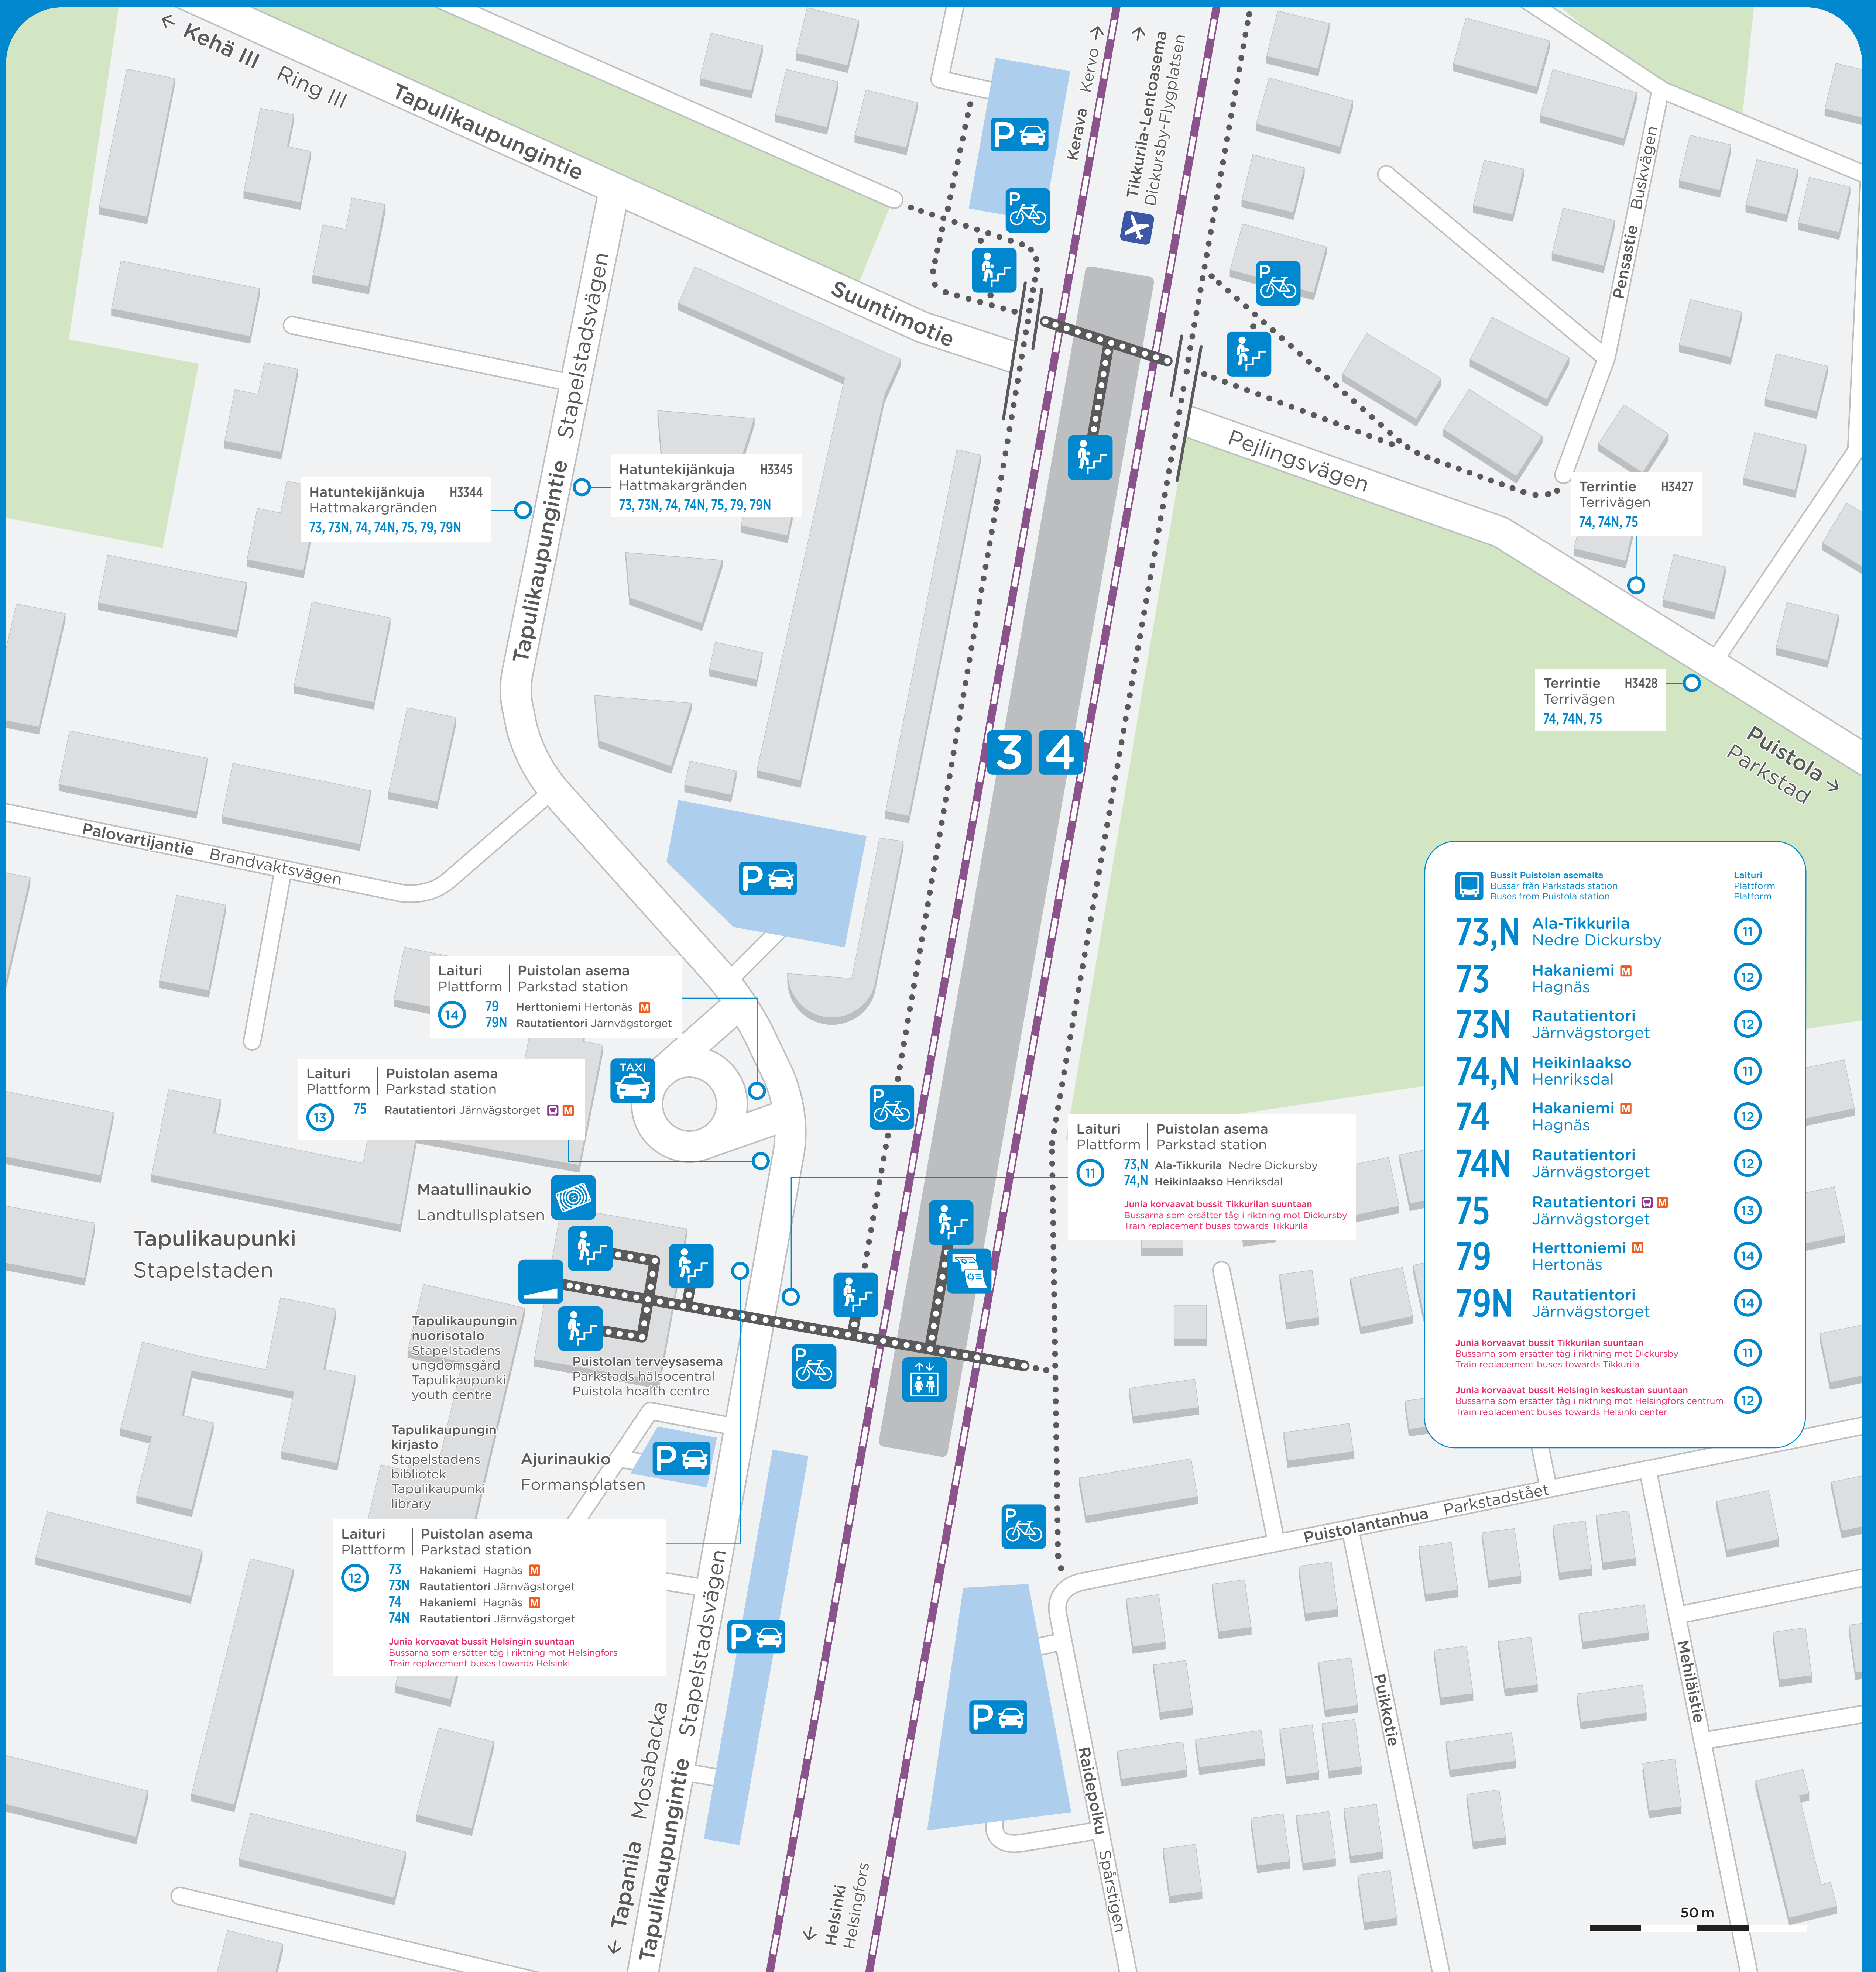

Puistola Parkstad

Tapulikaupungintie 1
00750 Helsinki
Stapelstadsvägen 1
00750 Helsingfors

Busst Puistolan asemalta Bussar från Parkstads station Buses from Puistola station	Laituri Plattform Platform
73,N Ala-Tikkurila Nedre Dickursby	11
73 Hakaniemi Hagnäs	12
73N Rautatientori Järnvägstorget	12
74,N Heikinlaakso Henriksdal	11
74 Hakaniemi Hagnäs	12
74N Rautatientori Järnvägstorget	12
75 Rautatientori Järnvägstorget	13
79 Herttoniemi Hertonäs	14
79N Rautatientori Järnvägstorget	14

Junia korvaavat bussit Tikkurilan suuntaan
Bussarna som ersätter tåg i riktning mot Dickursby
Train replacement buses towards Tikkurila

Junia korvaavat bussit Helsingin keskustan suuntaan
Bussarna som ersätter tåg i riktning mot Helsingfors centrum
Train replacement buses towards Helsinki center

- Olet tässä
Du är här
You are here
- Pyörä- ja kävelytie
Gång- och cykelväg
Pedestrian and bicycle way
- Alikuljetunneli
Underfart
Underpass
- Hissi
Hiss
Lift
- Portaat
Trappor
Stairs
- Luiska
Ramp
Ramp
- HSL lippuautomaatti
HRT biljettautomat
HSL ticket machine
- Lipunmyyntipiste
Biljettförsäljningsställe
Ticket sales point
- Pyöräparkki
Cykelparkering
Bicycle parking
- Bussipysäkki
Buss hållplats
Bus stop
- Taksi
Taxi
- Liityntäpysäköinti
Infartsparkering
Park and Ride
- Lähijuna-asema
Närstågstation
Commuter train station
- Metroasema
Metrostation
Metro station
- Linjasto ja ulkonäkö HSL
Linjenät och layout HRT