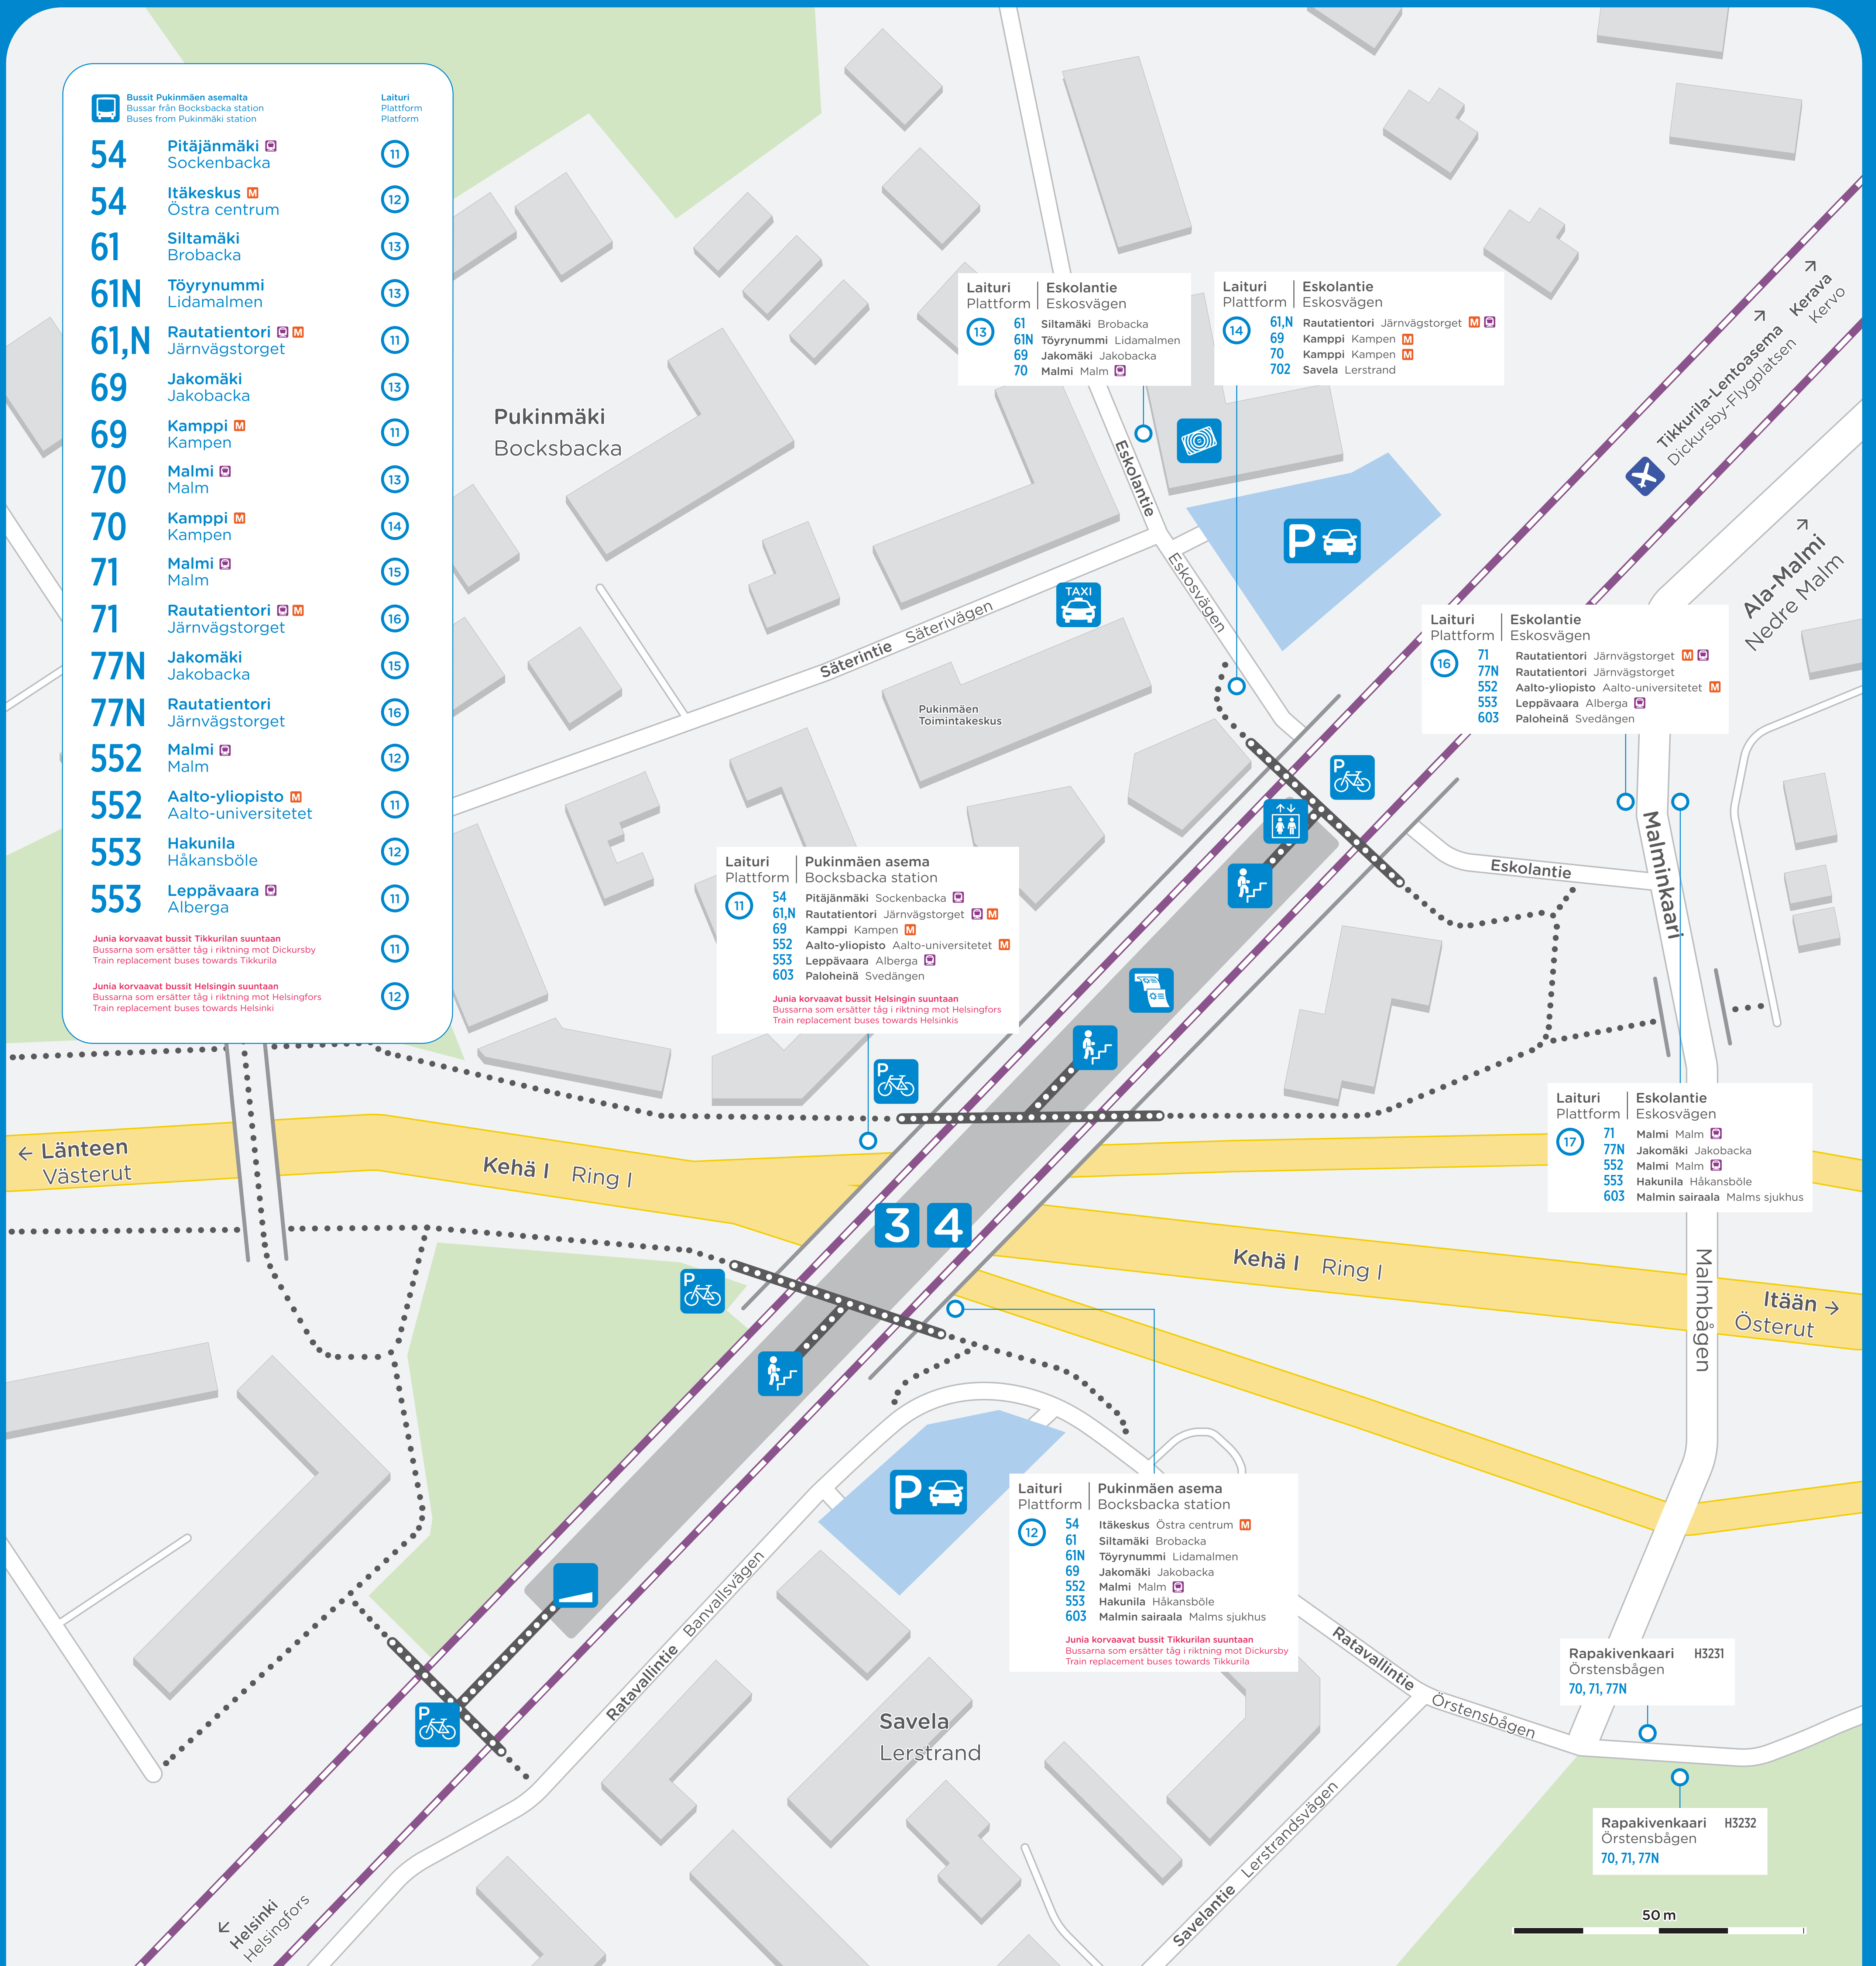

Pukinmäki Bocksbacka

Pukinmäenaukio 1
00720 Helsinki
Bocksbackaplanen 1
00720 Helsingfors

Laiturien kunnossapito (Liikennevirasto)

Underhåll av plattformen (Trafikverket)
Platform maintenance (Finnish Transport Agency)

0295 020 600 Neuvonta, palautteet (ma-pe 9-16)
Information, feedback (Mon-Fri 9am-4pm)
0295 020 601 Rådgivning, respons (mån-fre 9-16)

Reitit ja aikataulut

Rutter och tidtabeller
Routes and timetables

reittiopas.fi