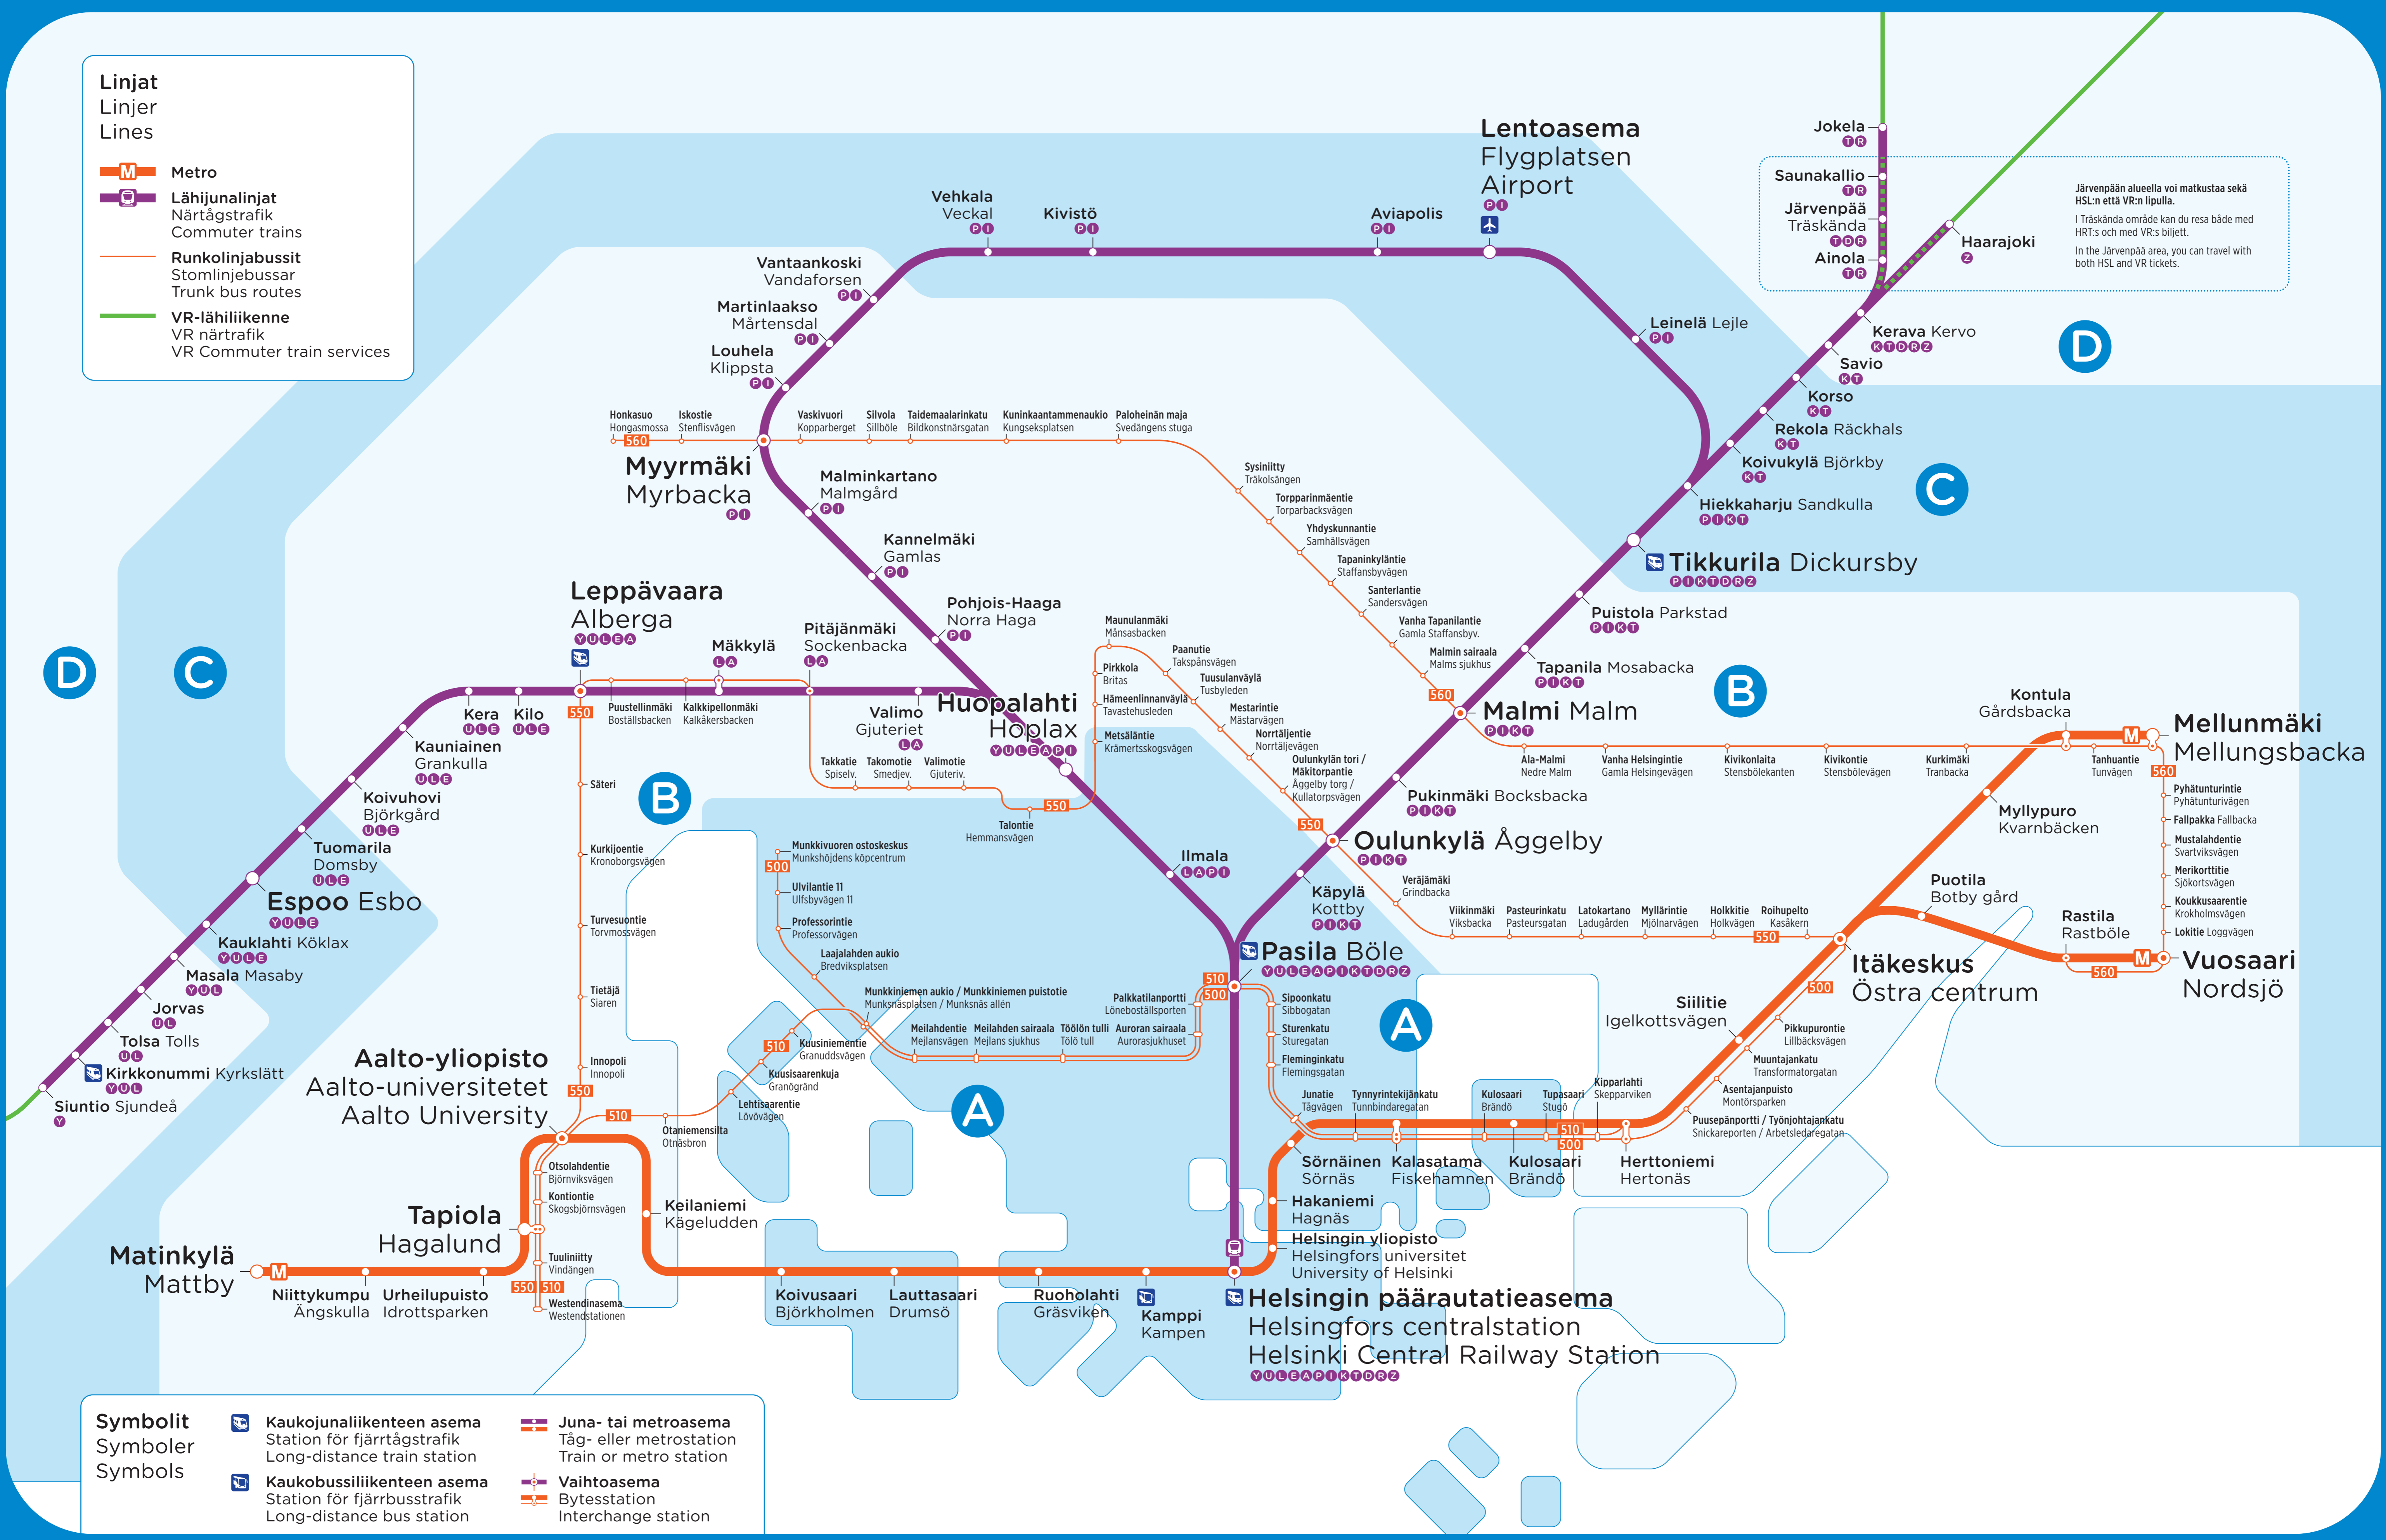

- Linjat**
Linjer
Lines
- Metro**
 - Lähijunalinjat**
Närtågstrafik
Commuter trains
 - Runkolinjabusit**
Stomlinjebussar
Trunk bus routes
 - VR-lähiliikenne**
VR närtrafik
VR Commuter train services

Järvenpään alueella voi matkustaa sekä HSL:n että VR:n lipulla.
I Träskända område kan du resa både med HRT:s och med VR:s biljett.
In the Järvenpää area, you can travel with both HSL and VR tickets.

- Symbolit**
Symboler
Symbols
- Kaukojuni liikenteen asema**
Station för fjärrtågstrafik
Long-distance train station
 - Kaukobussiliikenteen asema**
Station för fjärrbussstrafik
Long-distance bus station
 - Juna- tai metroasema**
Tåg- eller metrostation
Train or metro station
 - Vaihtoasema**
Bytesstation
Interchange station