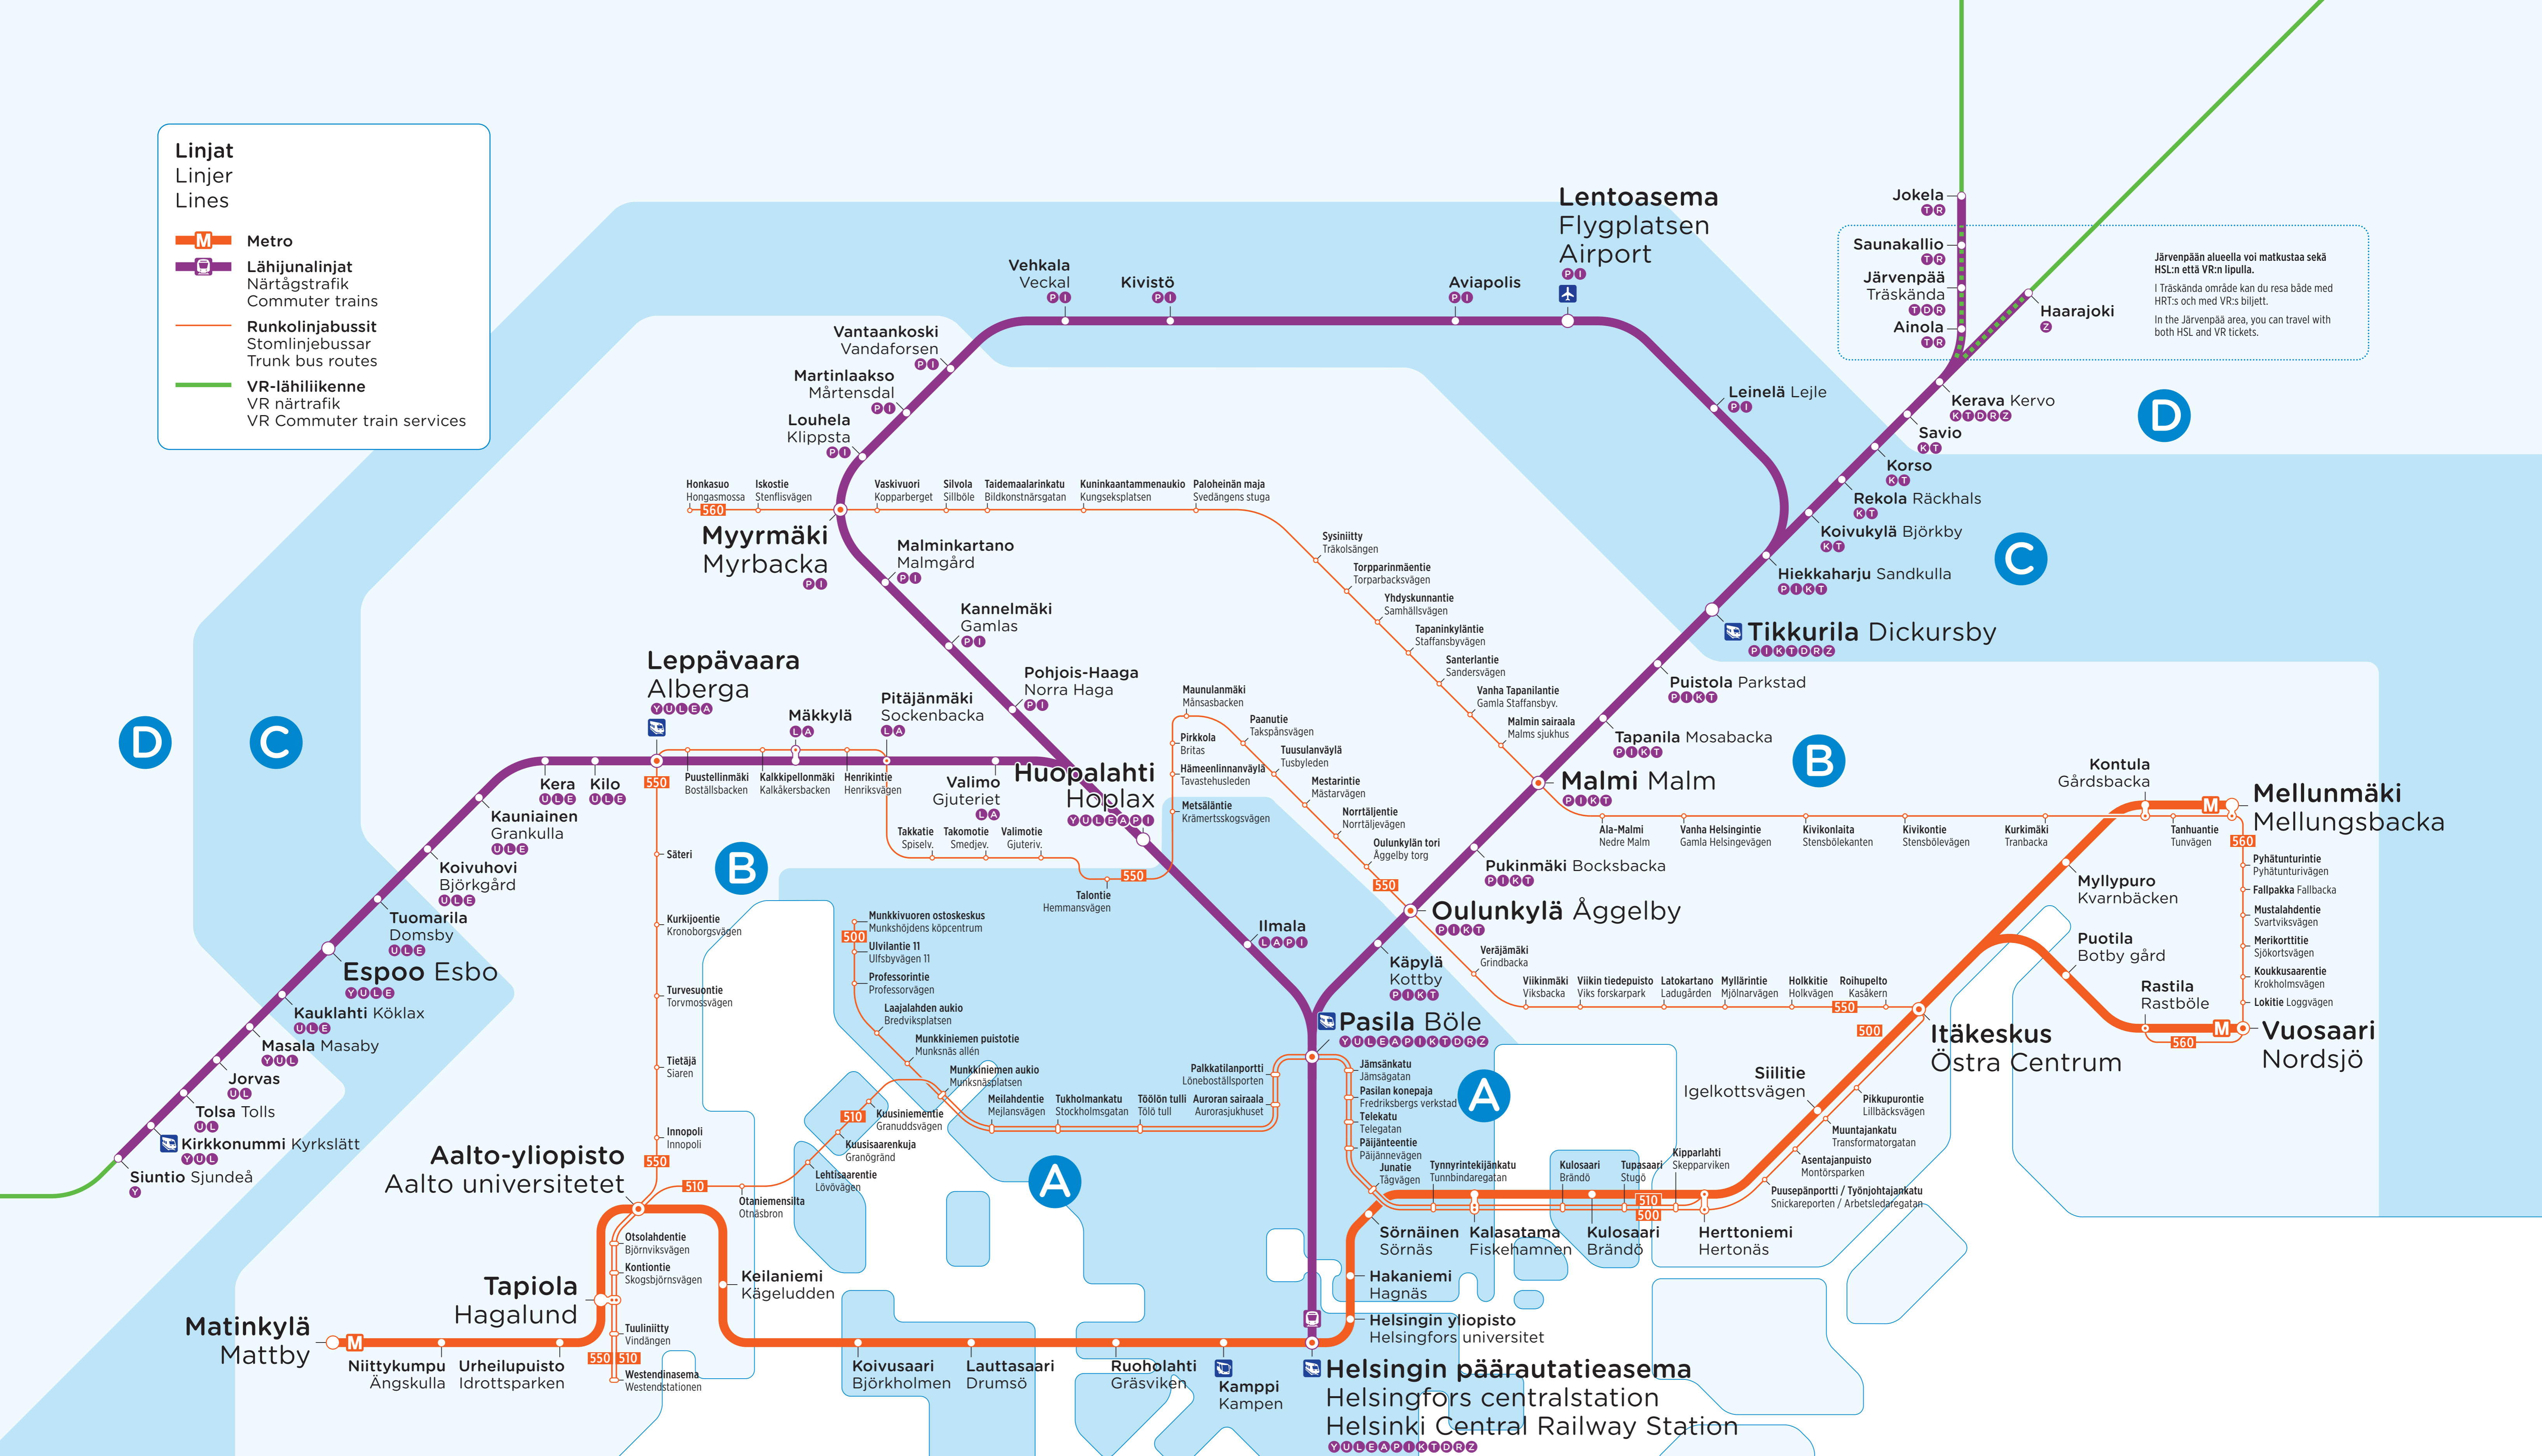

- Linjat**
Linjer
Lines
- Metro**
 - Lähijunalinjat**
Närtågstrafik
Commuter trains
 - Runkolinjabusset**
Stomlinjebussar
Trunk bus routes
 - VR-lähiliikenne**
VR närtrafik
VR Commuter train services

Järvenpään alueella voi matkustaa sekä HSL:n että VR:n lipulla.
I Träskända område kan du resa både med HRT:s och med VR:s biljett.
In the Järvenpää area, you can travel with both HSL and VR tickets.

- Symbolit**
Symboler
Symbols
- | | | | |
|--|---|--|--|
| | Kaukojuni liikenteen asema
Station för fjärrtågstrafik
Long-distance train station | | Juna- tai metroasema
Tåg- eller metrostation
Train or metro station |
| | Kaukobussiliikenteen asema
Station för fjärrbusstrafik
Long-distance bus station | | Vaihtoasema
Bytesstation
Interchange station |
| | Asemalla pysähtyvät junat
Tåg som stannar på stationen
Trains stopping at station | | Runkolinjapysäkki
Stomlinje hållplats
Trunk route bus stop |