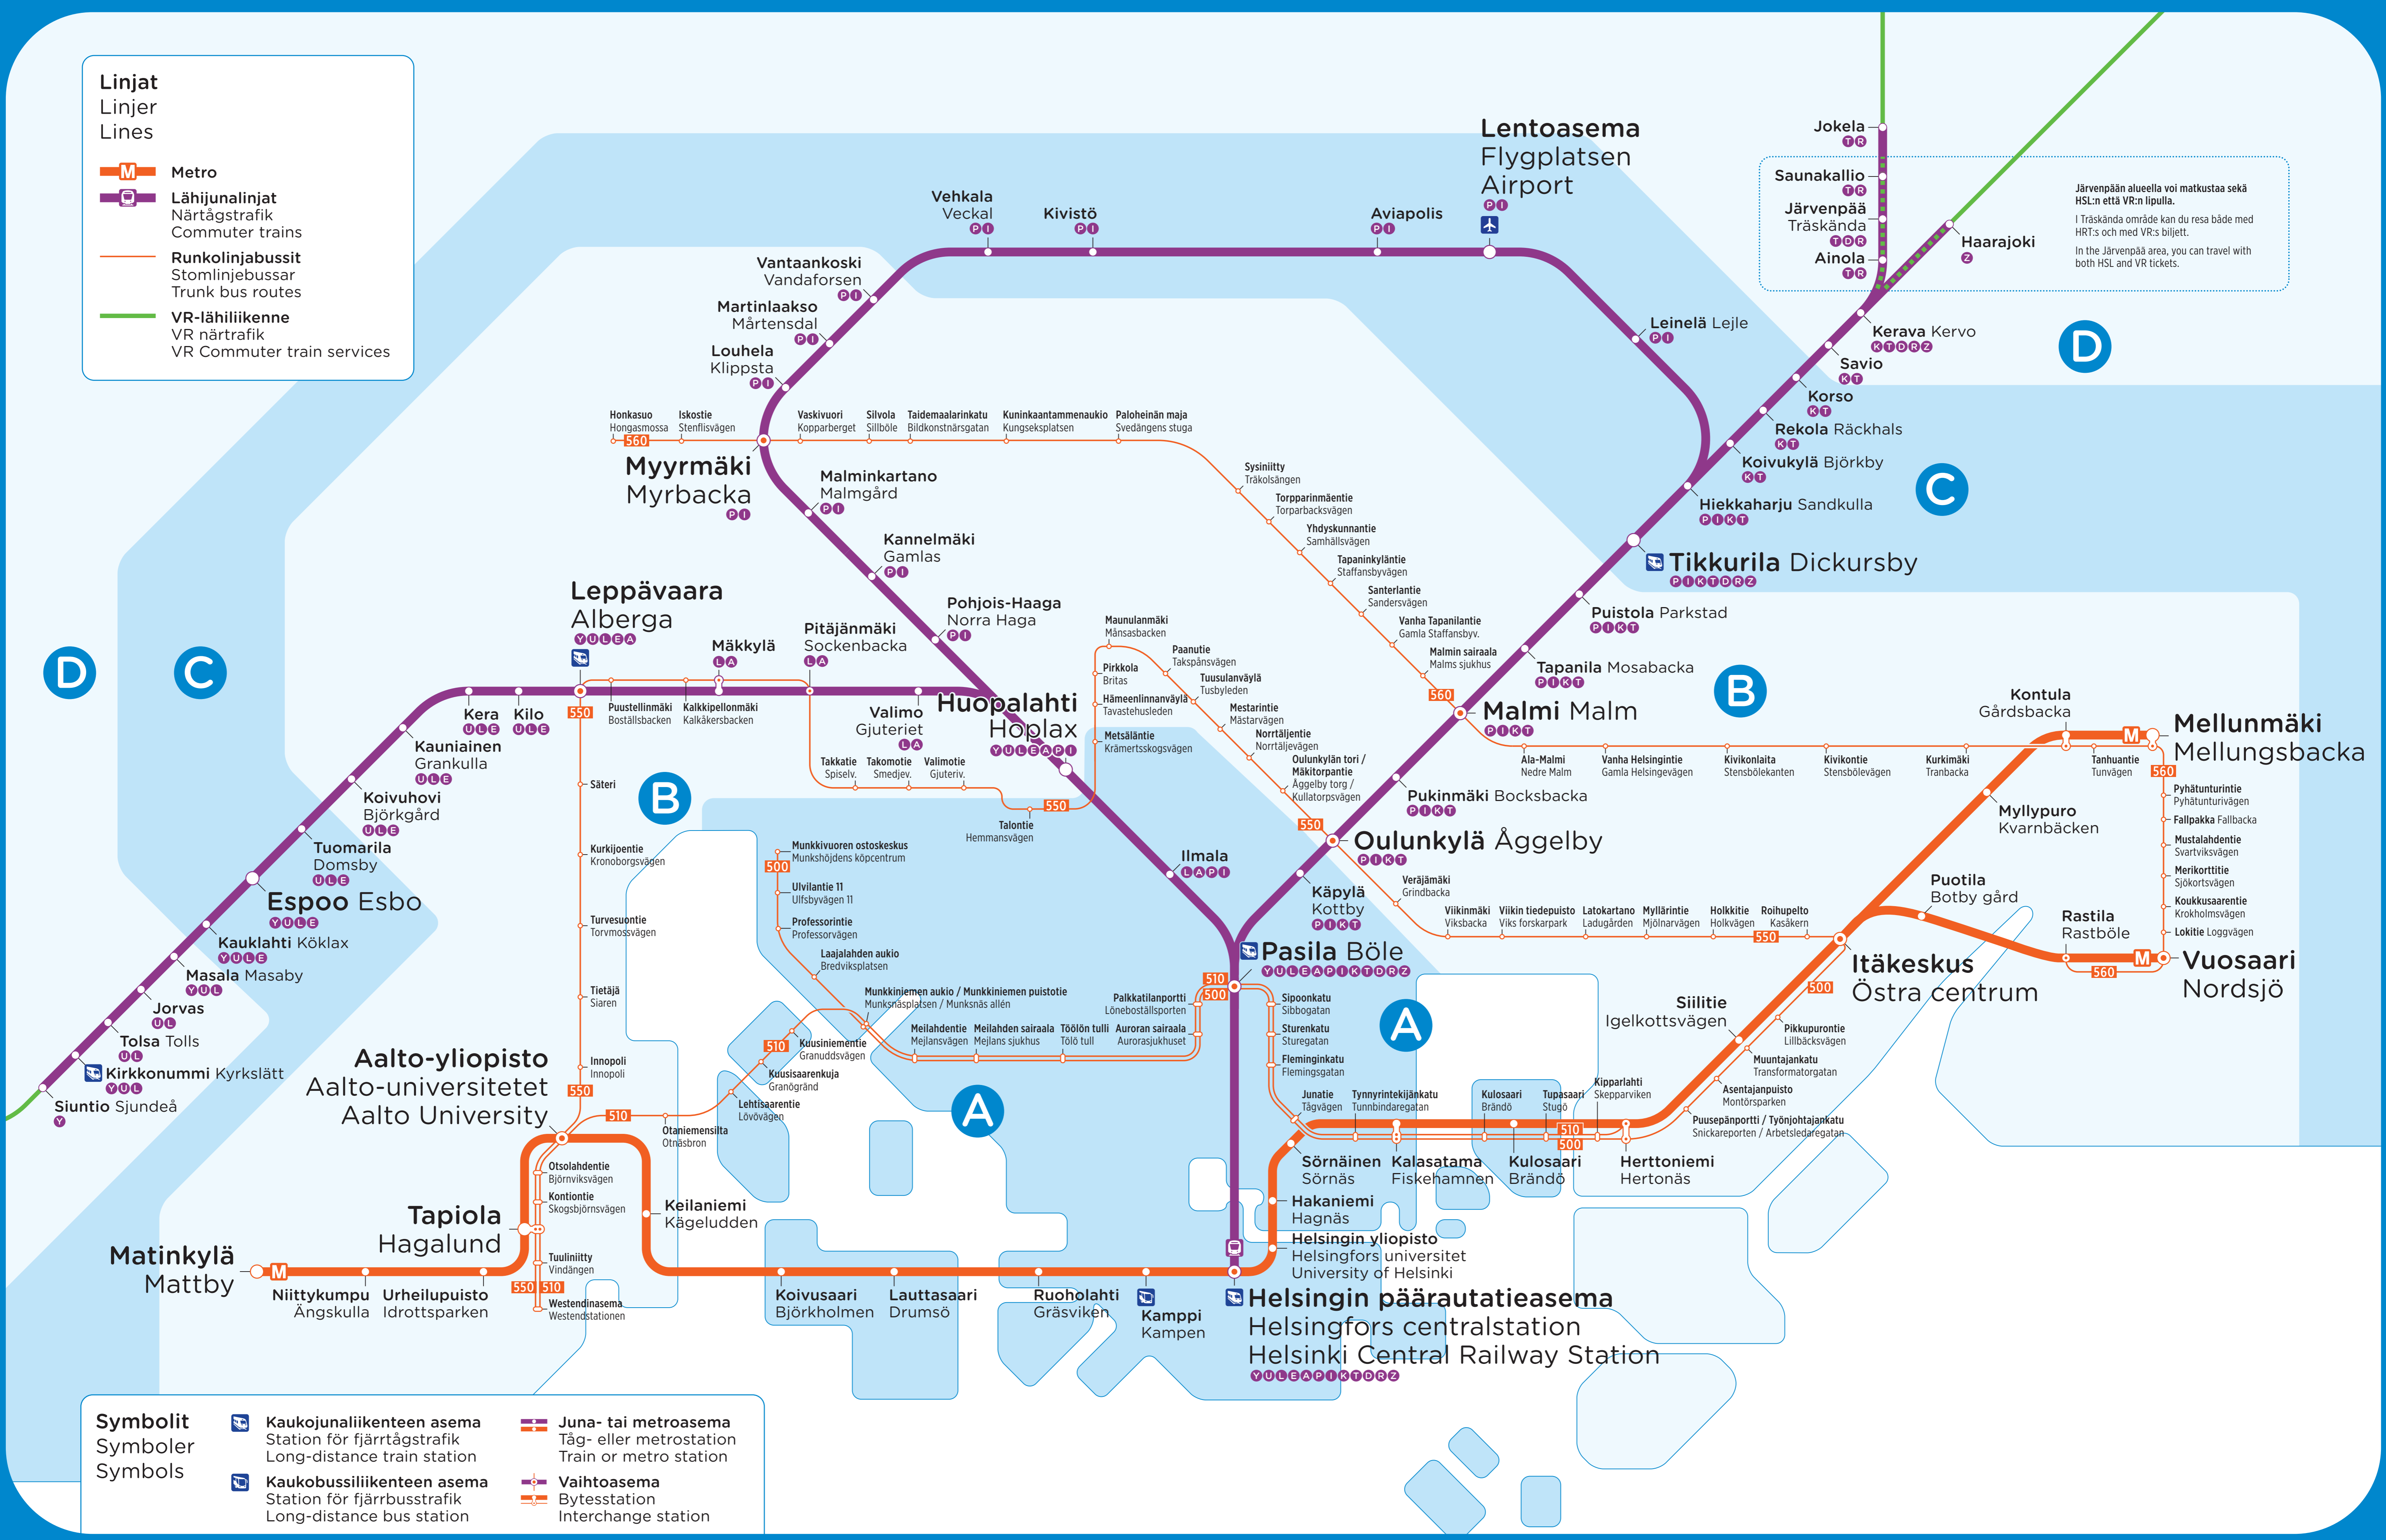

- Linjat**  
Linjer  
Lines
-  **Metro**
  -  **Lähijunalinjat**  
Närtågstrafik  
Commuter trains
  -  **Runkolinjabusset**  
Stomlinjebussar  
Trunk bus routes
  -  **VR-lähiliikenne**  
VR närtrafik  
VR Commuter train services

Järvenpään alueella voi matkustaa sekä HSL:n että VR:n lipulla.  
I Träskända område kan du resa både med HRT:s och med VR:s biljett.  
In the Järvenpää area, you can travel with both HSL and VR tickets.

- Symbolit**  
Symboler  
Symbols
-  **Kaukojuni liikenteen asema**  
Station för fjärrtågstrafik  
Long-distance train station
  -  **Kaukobussiliikenteen asema**  
Station för fjärrbussstrafik  
Long-distance bus station
  -  **Juna- tai metroasema**  
Tåg- eller metrostation  
Train or metro station
  -  **Vaihtoasema**  
Bytesstation  
Interchange station