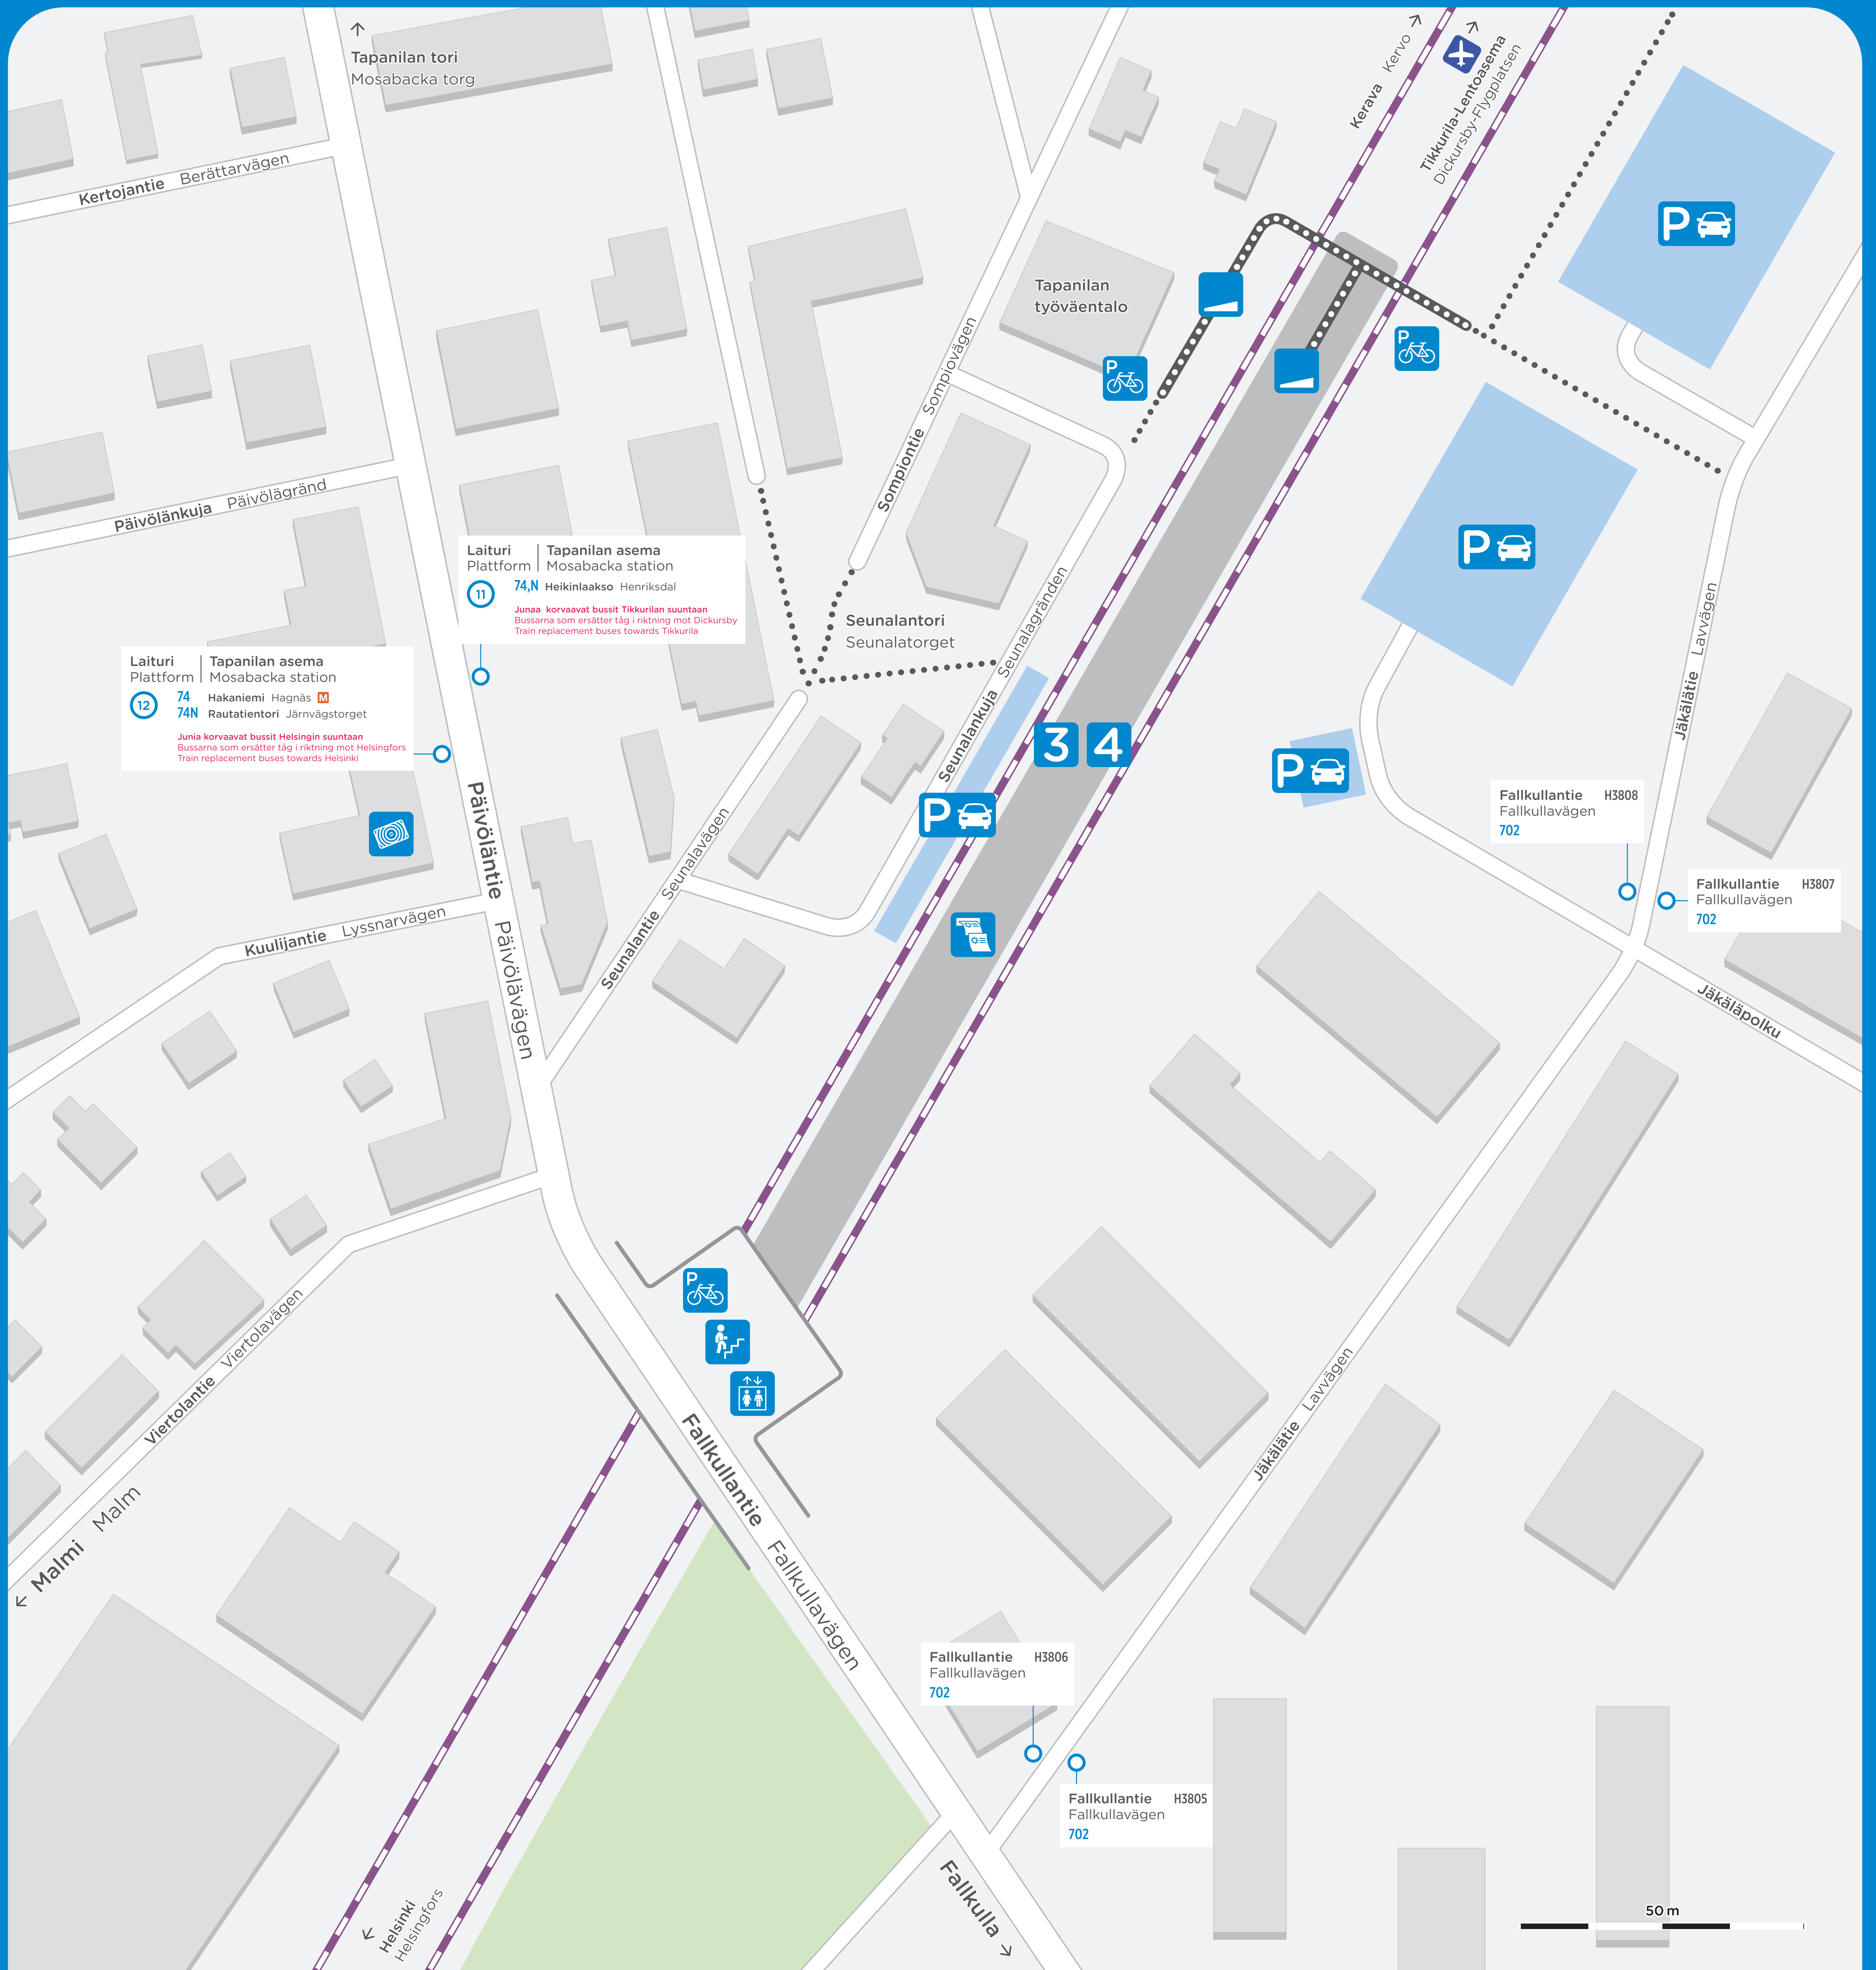

Tapanila Mosabacka

Jäkälätie 12
00730 Helsinki
Lavvägen 12
00730 Helsingfors

Laituri
Plattform

Tapanilan asema
Mosabacka station

12 74 Hakaniemi Hagnäs
74N Rautatientori Järnvägstorget

Junaa korvaavat bussit Helsingin suuntaan
Bussarna som ersätter tåg i riktning mot Helsingfors
Train replacement buses towards Helsinki

Laituri
Plattform

Tapanilan asema
Mosabacka station

74,N Heikinlaakso Henriksdal

Junaa korvaavat bussit Tikkurilan suuntaan
Bussarna som ersätter tåg i riktning mot Dickursby
Train replacement buses towards Tikkurila

Olet tässä
Du är här
You are here

Pyörä- ja kävelytie
Gång- och cykelväg
Pedestrian and bicycle way

Alikulkutunneli
Underfart
Underpass

Hissi
Hiss
Lift

Portaat
Trappor
Stairs

Luiska
Ramp
Ramp

HSL lippuautomaatti
HRT biljettautomat
HSL ticket machine