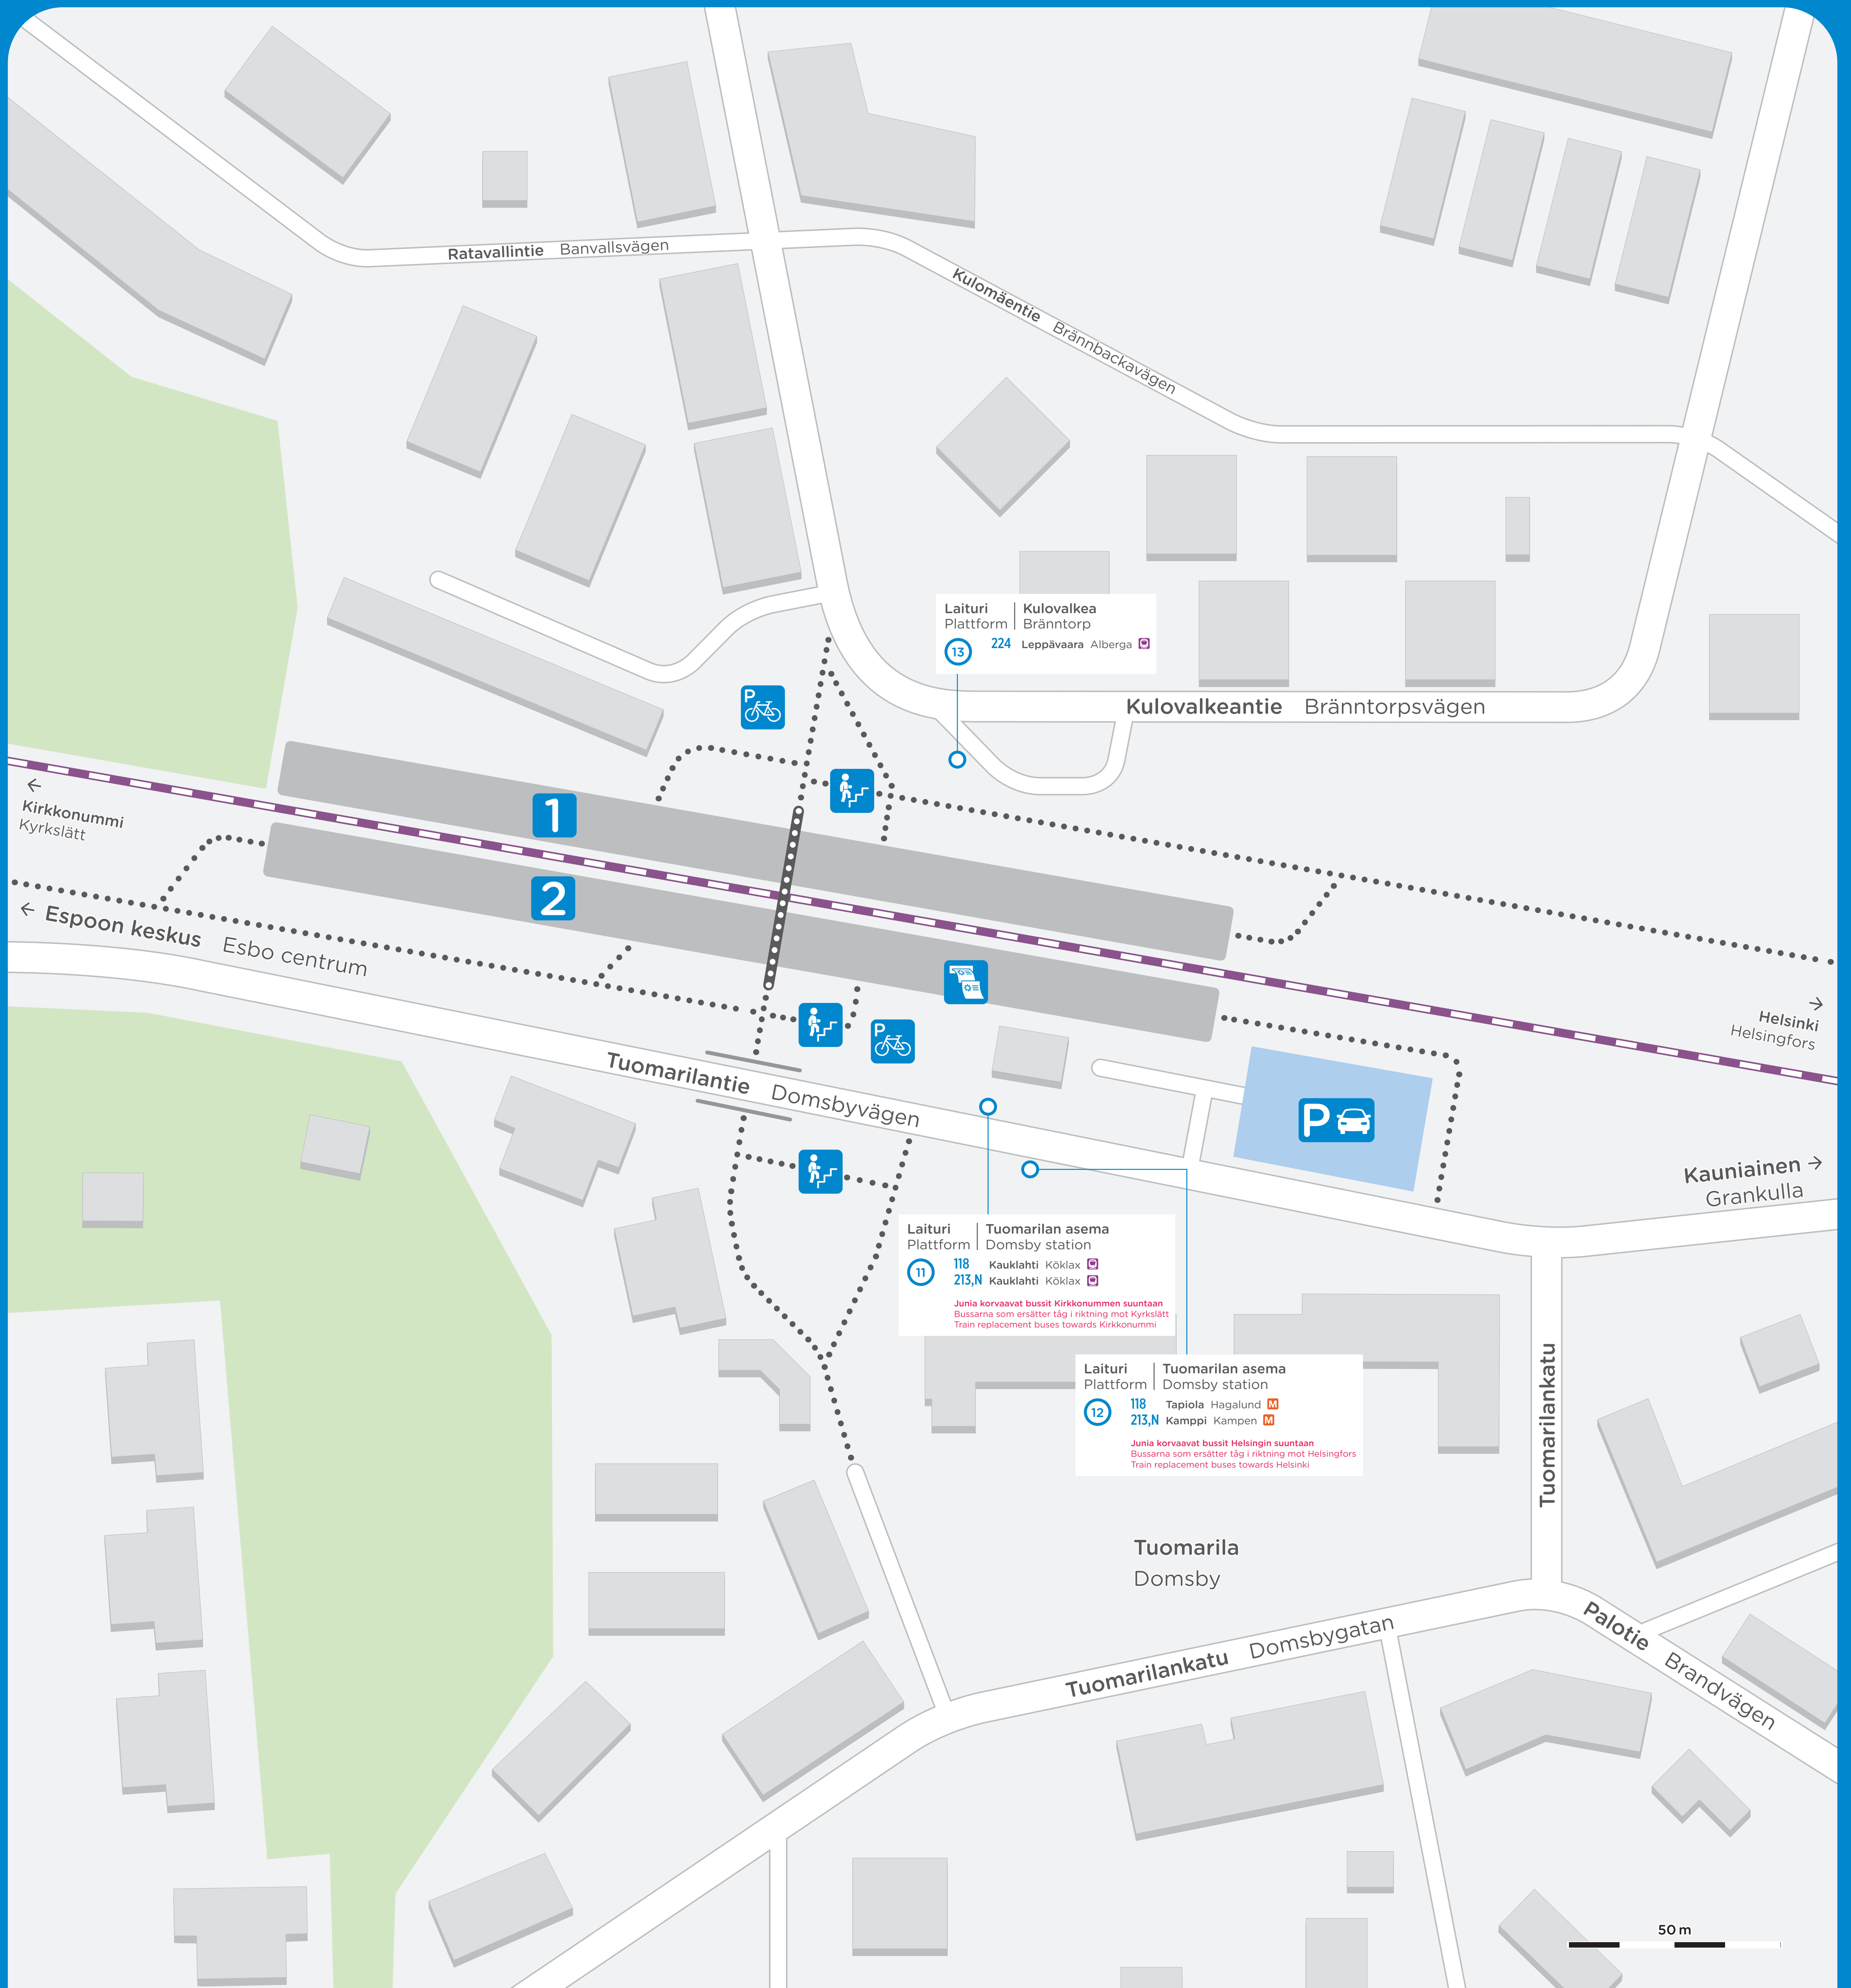

# Tuomarila Domsby

Tuomarilantie 4  
02760 Espoo  
Domsbyvägen 4  
02760 Esbo

Laituri  
Plattform  
13

Kulovalkea  
Brännatorp  
224  
Leppävaara Alberga

Laituri  
Plattform  
11

Tuomarilan asema  
Domsby station

118 Kauklahti Köklax  
213,N Kauklahti Köklax

Junia korvaavat bussit Kirkkonummen suuntaan  
Bussarna som ersätter tåg i riktning mot Kirkkonummi  
Train replacement buses towards Kirkkonummi

Laituri  
Plattform  
12

Tuomarilan asema  
Domsby station

118 Tapiola Hagalund  
213,N Kamppi Kampen

Junia korvaavat bussit Helsingin suuntaan  
Bussarna som ersätter tåg i riktning mot Helsingfors  
Train replacement buses towards Helsinki

Olet tässä  
Du är här  
You are here

Pyörä- ja kävelytie  
Gång- och cykelväg  
Pedestrian and bicycle way

Aikukuntuneli  
Underfart  
Underpass

Portaat  
Trappor  
Stairs

HSL lippuautomaatti  
HRT biljettautomat  
HSL ticket machine