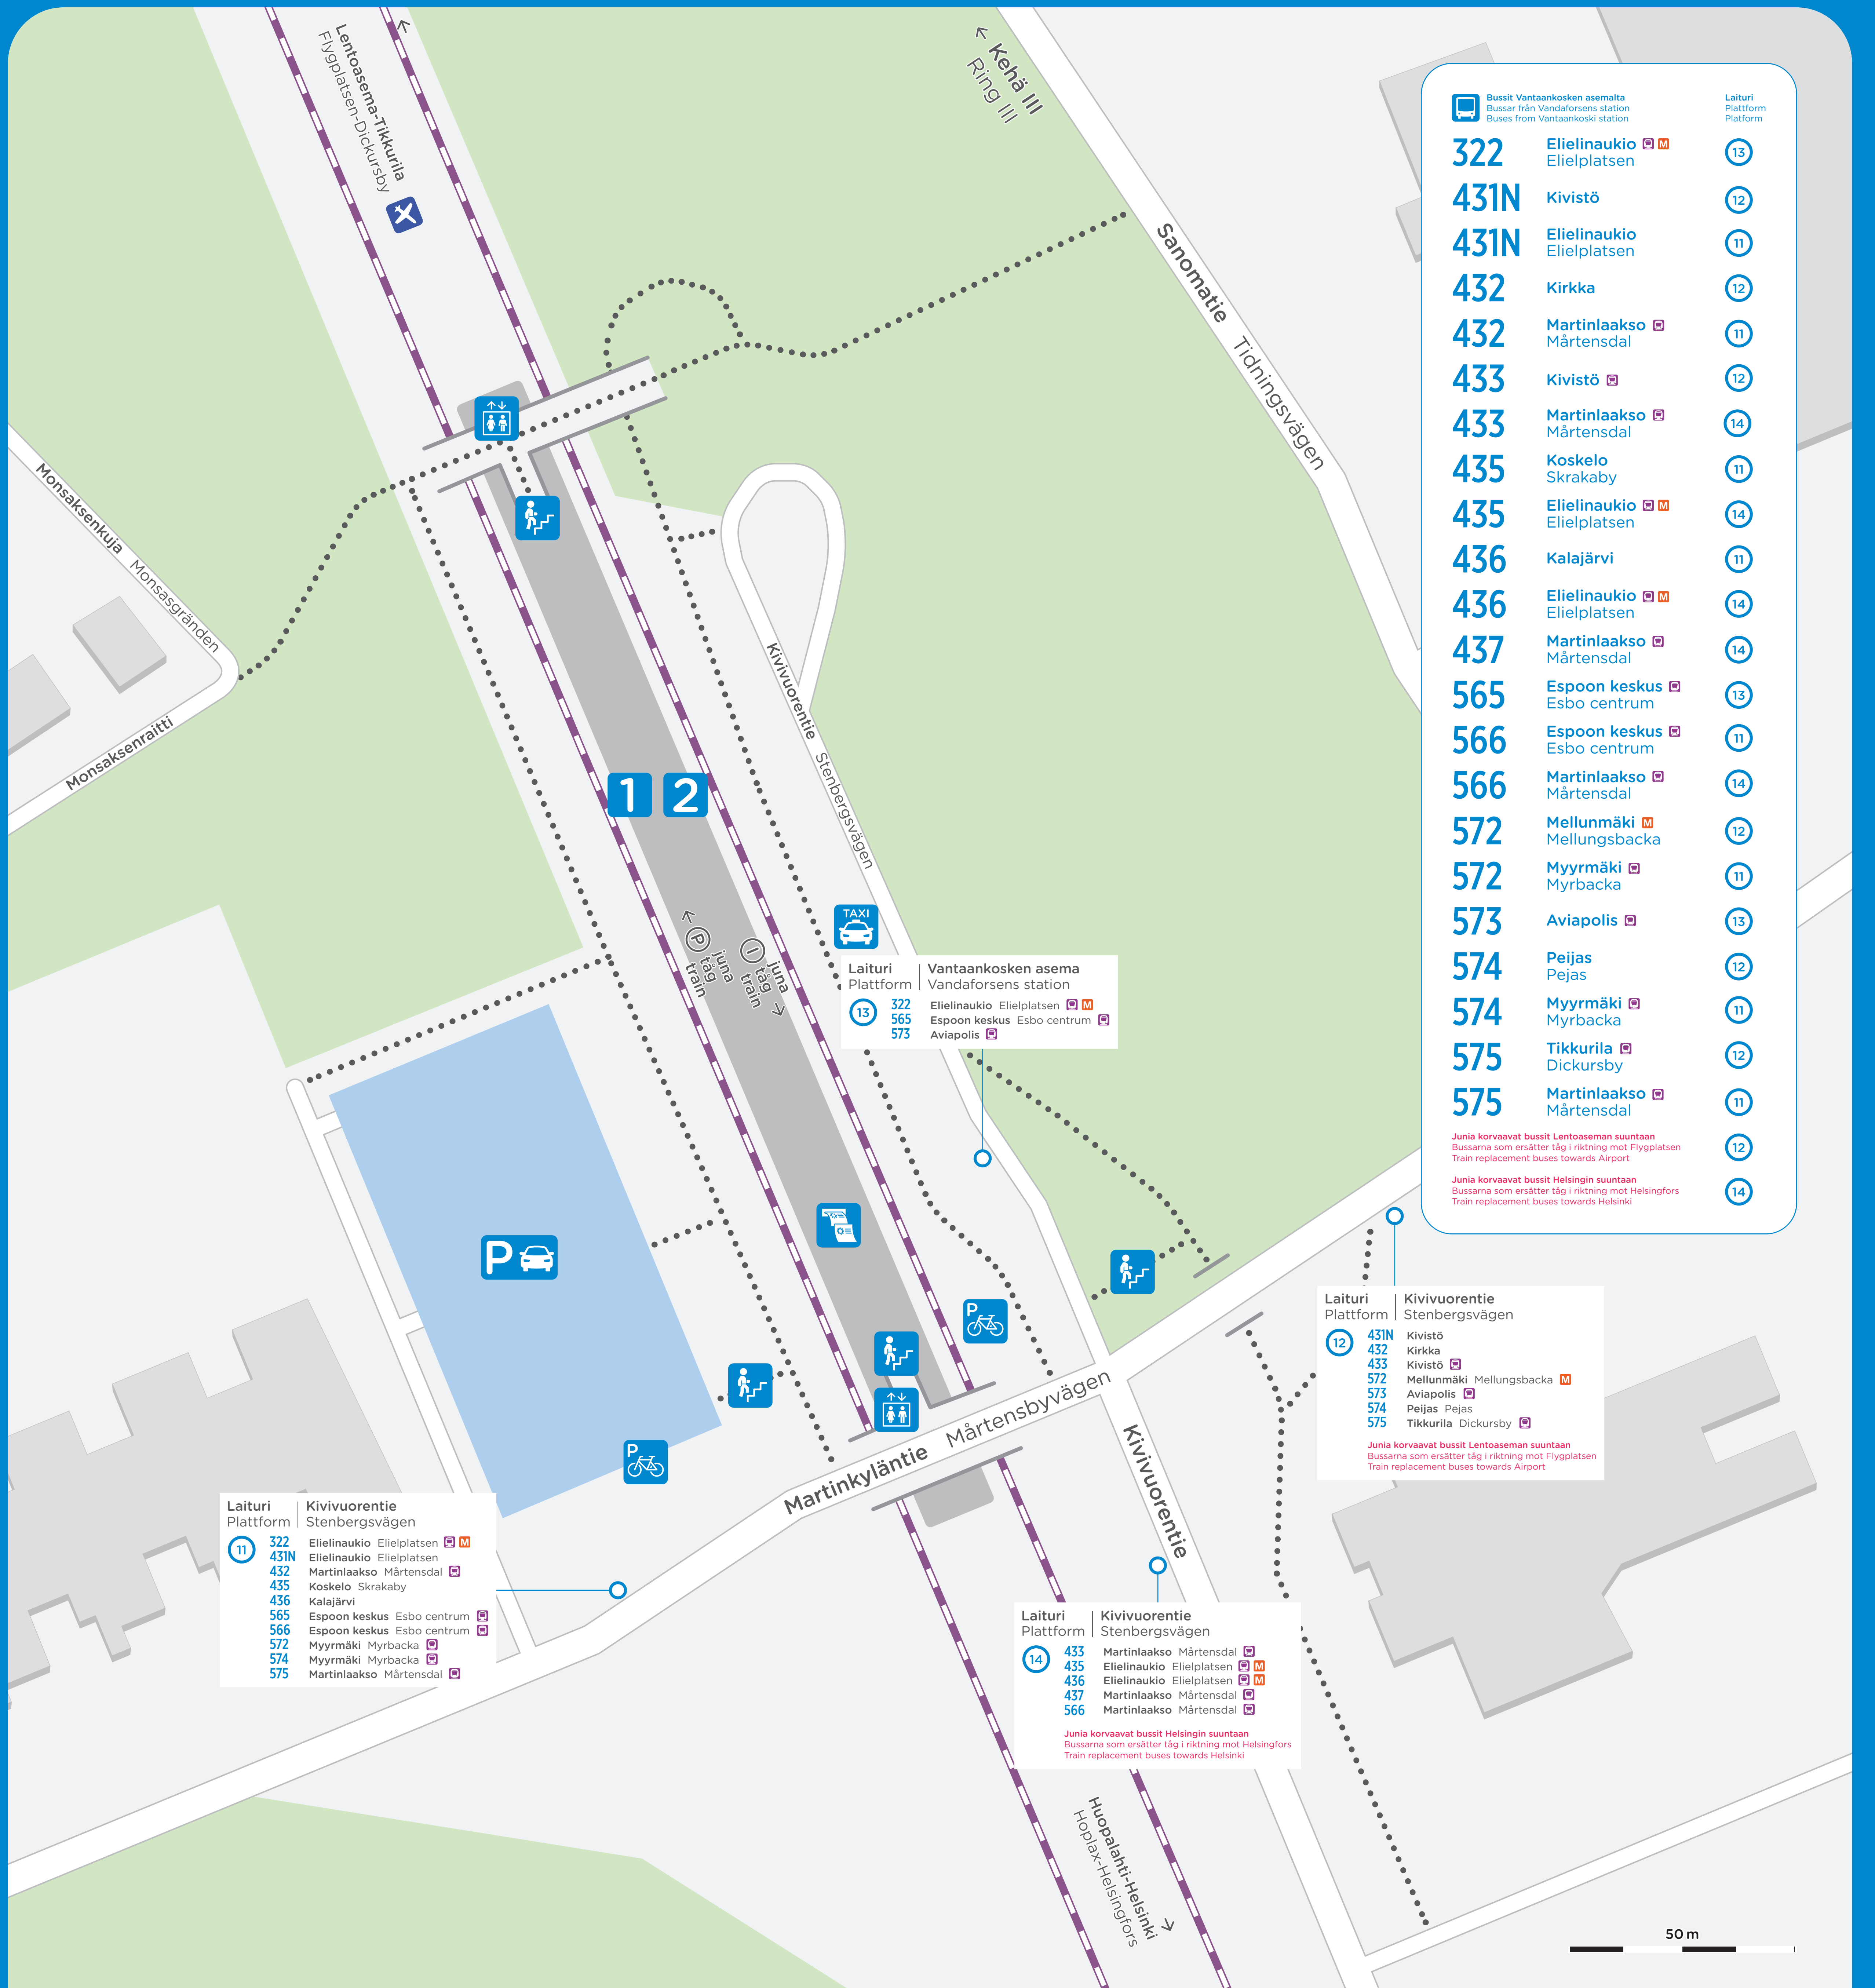

Vantaankoski Vandaforsen

Kivivuorentie 16
01620 Vantaa
Stenbergsvägen 16
01620 Vanda

Bussit Vantaankosken asemalta Bussar från Vandaforsens station Buses from Vantaankoski station	Laituri Plattform Platform
322	Elielinaukio Elielplatsen 13
431N	Kivistö 12
431N	Elielinaukio Elielplatsen 11
432	Kirkka 12
432	Martinlaakso Märtenksdal 11
433	Kivistö 12
433	Martinlaakso Märtenksdal 14
435	Koskelo Skrakaby 11
435	Elielinaukio Elielplatsen 14
436	Kalajärvi 11
436	Elielinaukio Elielplatsen 14
437	Martinlaakso Märtenksdal 14
565	Espoon keskus Esbo centrum 13
566	Espoon keskus Esbo centrum 11
566	Martinlaakso Märtenksdal 14
572	Mellunmäki Mellungsbacka 12
572	Myyrmäki Myrbacka 11
573	Aviapolis 13
574	Peijas Pejas 12
574	Myyrmäki Myrbacka 11
575	Tikkurila Dickursby 12
575	Martinlaakso Märtenksdal 11
	12
	14

Laituri Plattform	Kivivuorentie Stenbergsvägen
11	322 Elielinaukio Elielplatsen M
	431N Elielinaukio Elielplatsen M
	432 Martinlaakso Märtenksdal
	435 Koskelo Skrakaby
	436 Kalajärvi
	565 Espoon keskus Esbo centrum
	566 Espoon keskus Esbo centrum
	572 Myyrmäki Myrbacka
	574 Myyrmäki Myrbacka
	575 Martinlaakso Märtenksdal

Laituri Plattform	Kivivuorentie Stenbergsvägen
14	433 Martinlaakso Märtenksdal
	435 Elielinaukio Elielplatsen M
	436 Elielinaukio Elielplatsen M
	437 Martinlaakso Märtenksdal
	566 Martinlaakso Märtenksdal