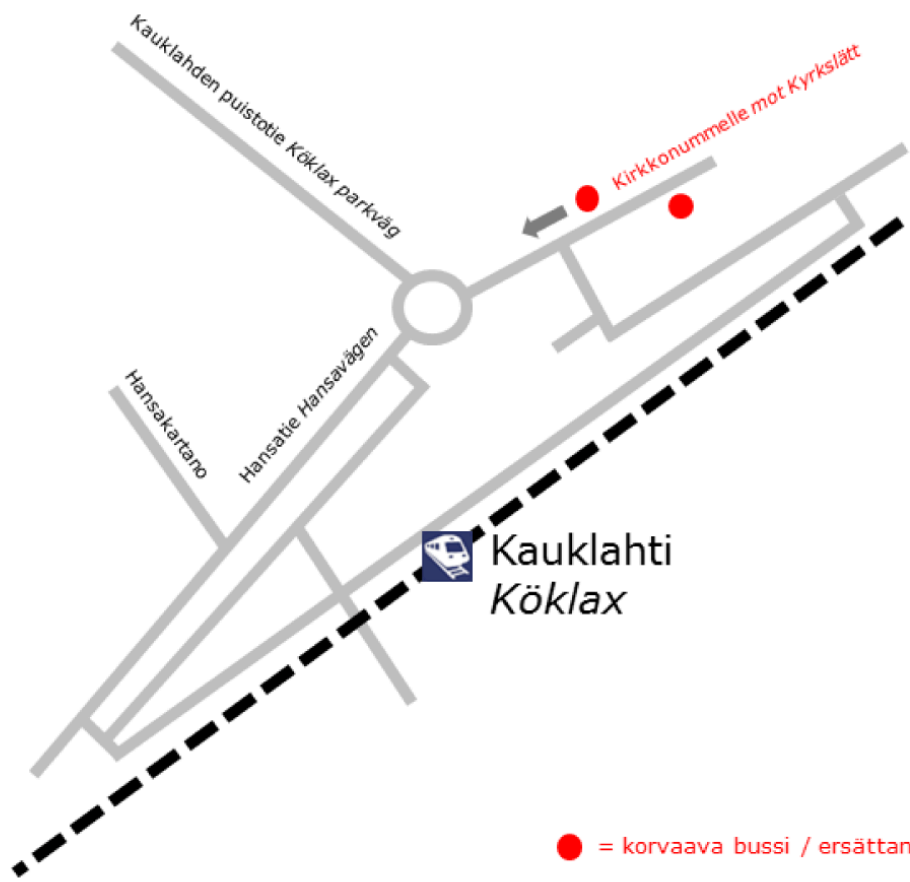

Korvaavien bussien aikataulut / Tidtabeller för ersättande bussar

**Kauklahti-Kirkkonummi
Köklax-Kyrkslätt**

Su / Sö

	10	05	
11-22	10	40	
23	10	55	

Reitti: Kauklahti-Mankki-Luoma-Masala-Jorvas-Tolsa-Kirkkonummi
 Rutt: Köklax-Mankby-Bobäck-Masaby-Jorvas-Tolls-Kyrkslätt