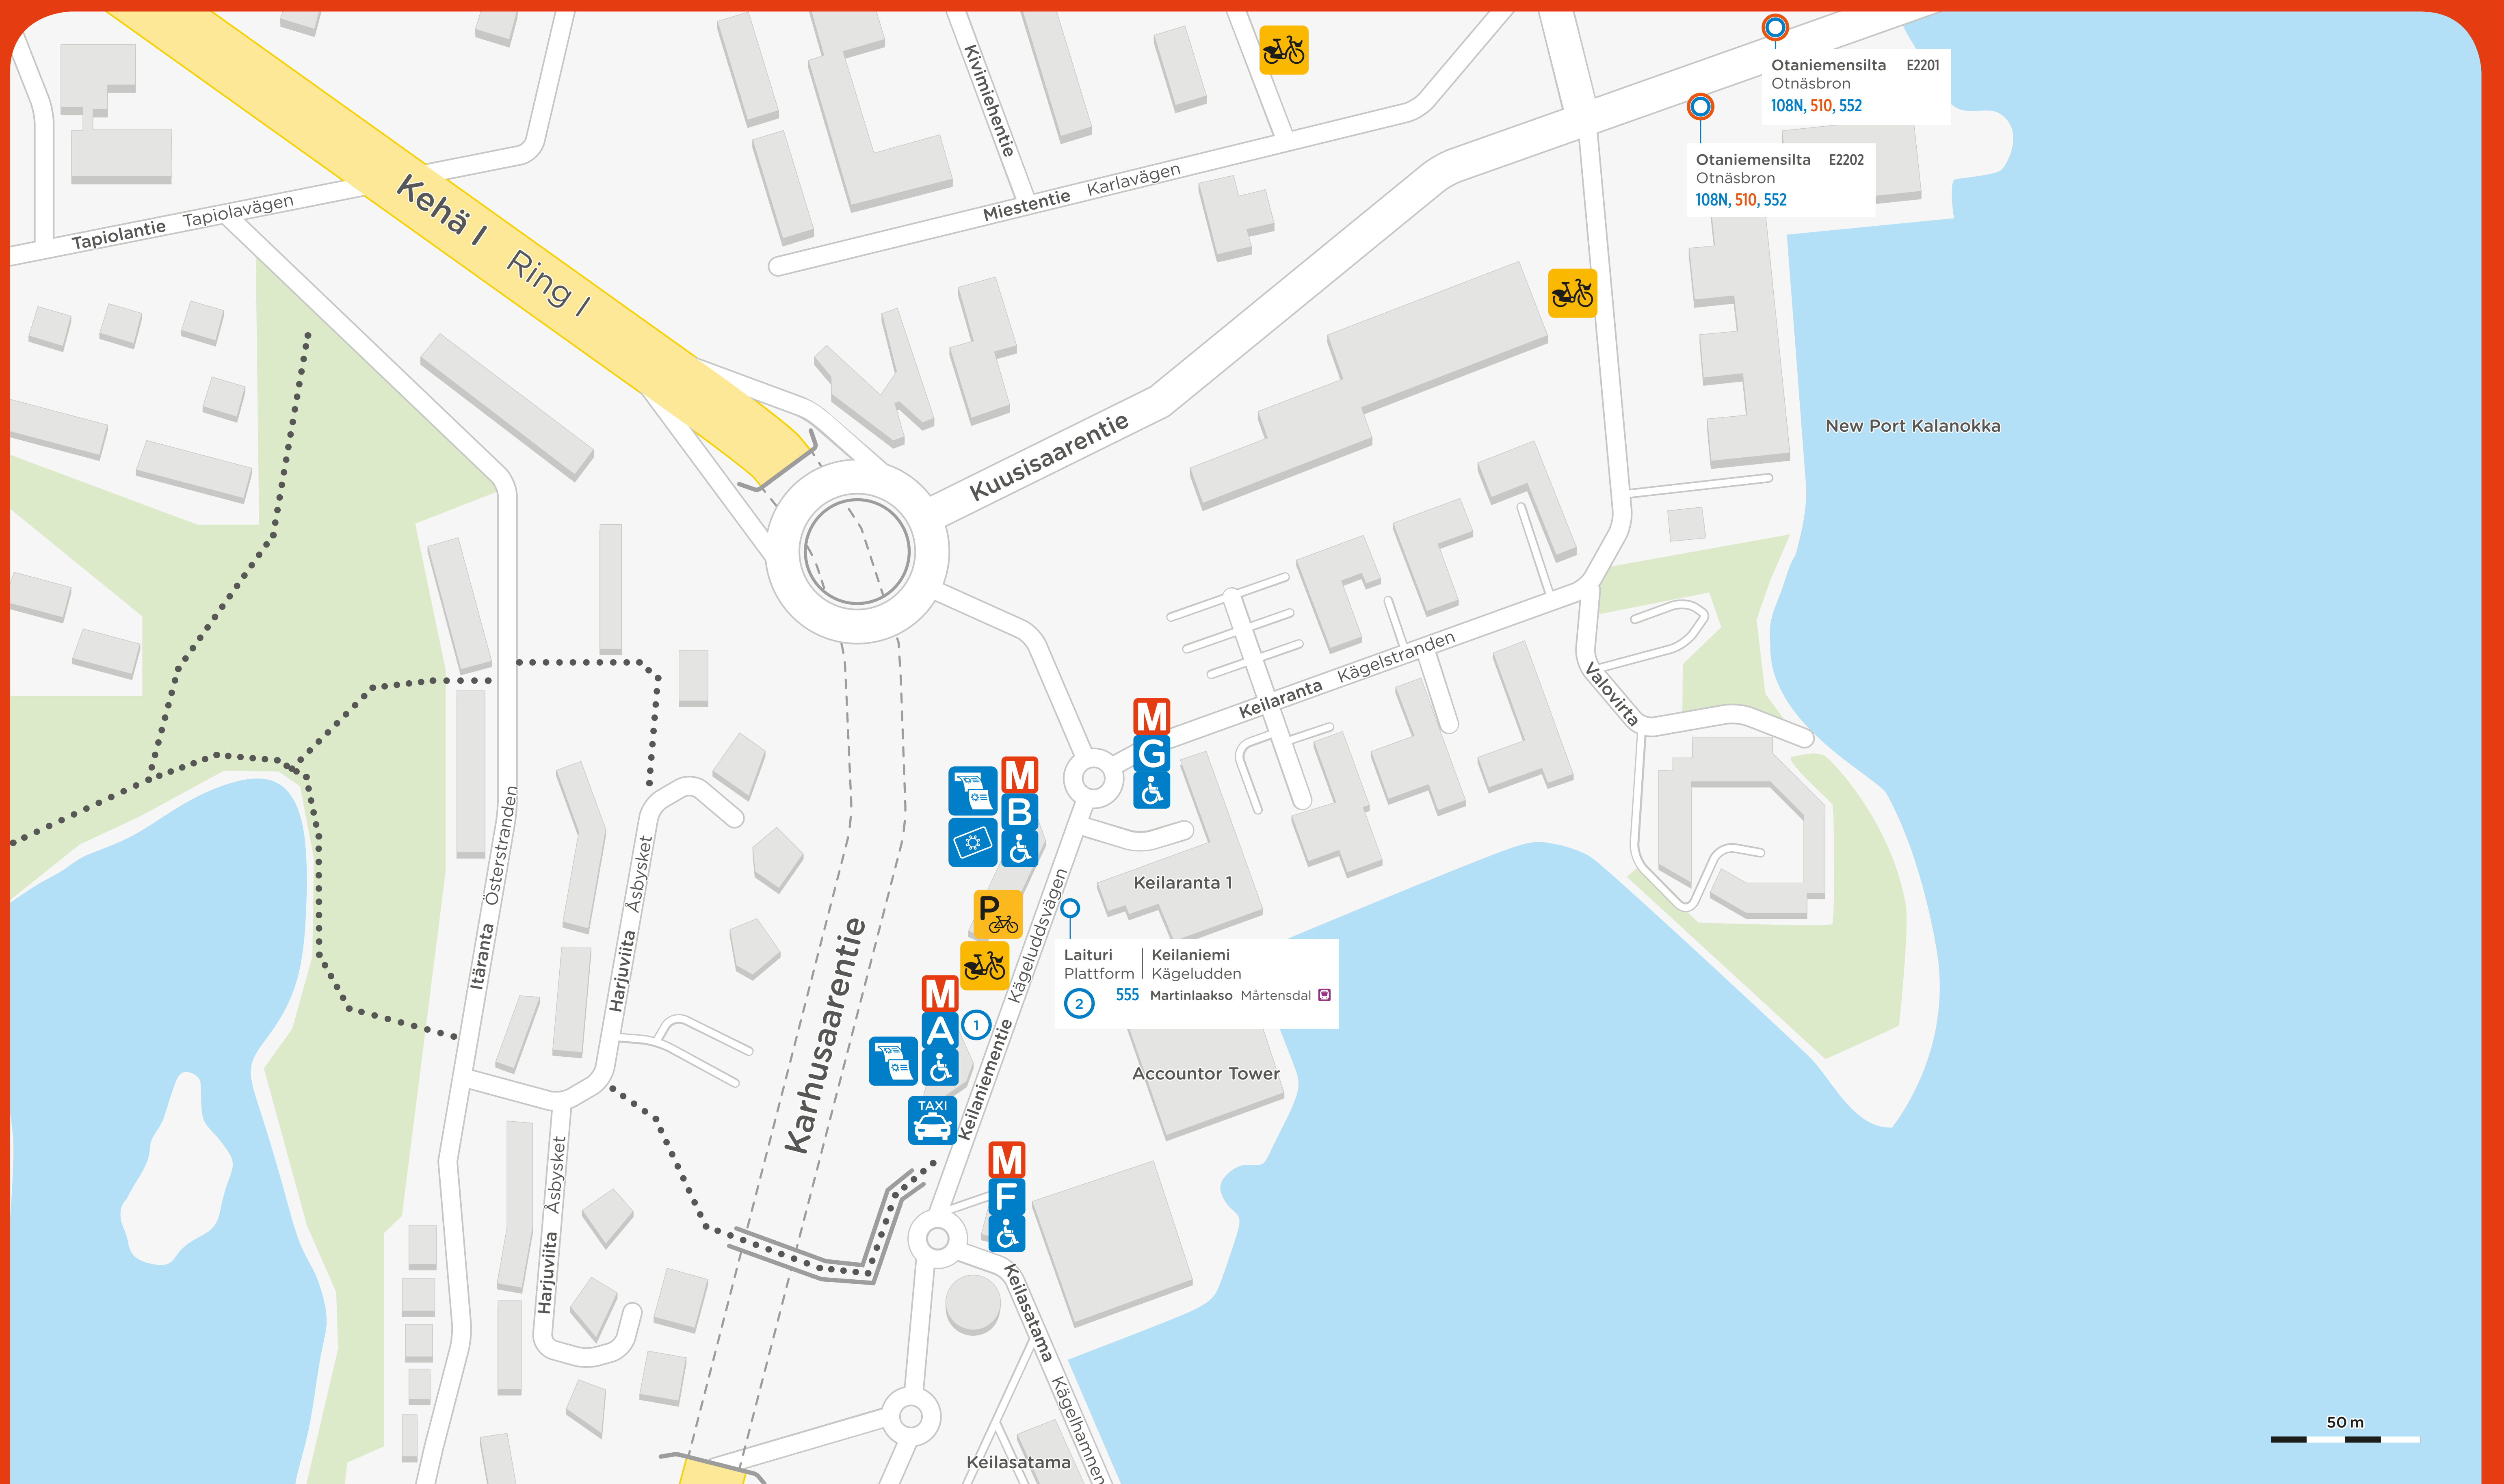

Katutaso
Gatuplan
Street level

0

Lippuhalli
Biljetthallsplan
Ticket hall level

-1

Laituritaso
Plattformsplan
Platform level

-2

- Pyörä- ja kävelytie
Gång- och cykelväg
Pedestrian and bicycle way
- Hissi
Hiss
Lift
- Liukuportaat
Rulltrappor
Escalator
- HSL-lippuautomaatti
HRT biljettautomat
HSL ticket machine
- Lipunmyyntipiste
Biljettförsäljningsställe
Ticket sales point
- Pyöräparkki
Cykelparkering
Bicycle parking
- Kaupunkipyöräsema
Stadscykelstation
City bike station
- Taksi
Taxi
- Bussipysäkki
Buss hållplats
Bus stop
- Lähijuna-asema
Närstågstation
Commuter train station
- Metroasema
Metrostation
Metro station
- Kynnyskaton pääsy
Ingång utan tröskel
Stepless entrance
- M
A
Metron sisäänkäynti
Metrons ingång
Metro entrance
- © Linjasto ja ulkonäkö HSL
© Linjenät och layout HRT