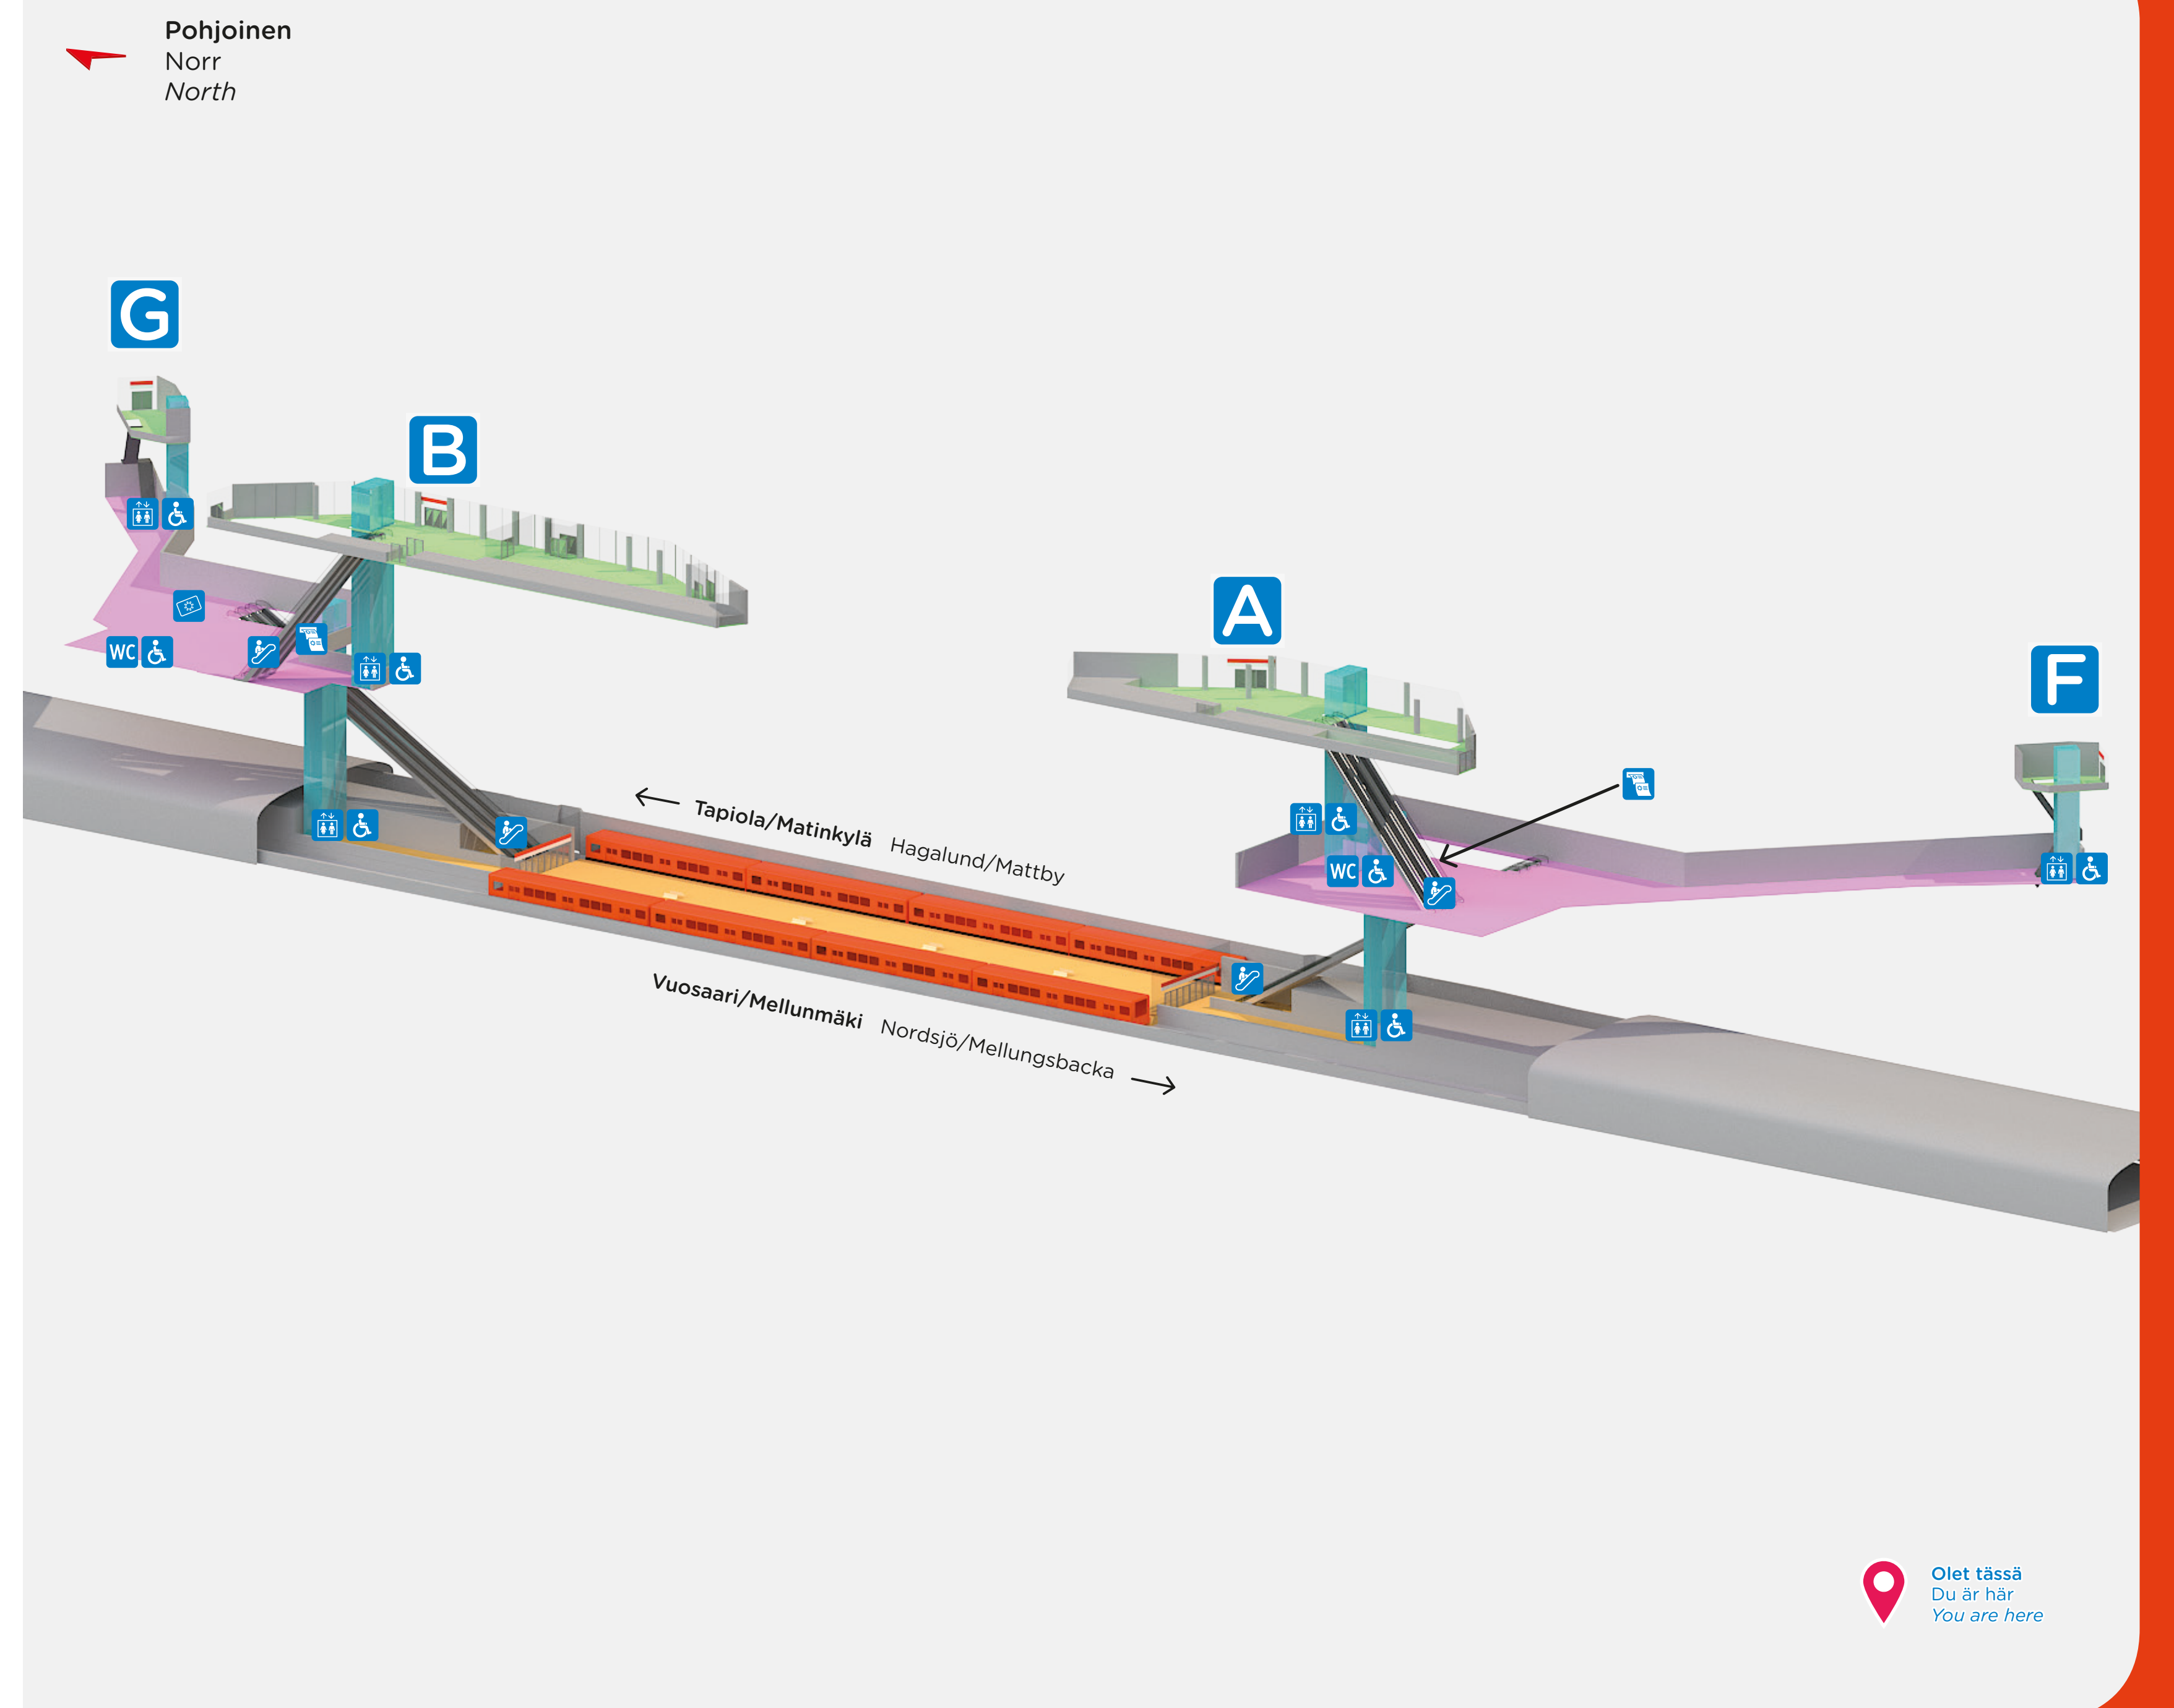

Keilaniemi Kägeludden

Vyöhyke Zon/Zone

Bussit Keilaniemestä
Bussar från Kägeludden
Buses from Keilaniemi

555

Martinlaakso
Mårtensdal

2

AB

Kerros
Plan
Floor

Katutaso
Gatuplan
Street level

0

Lippuhalli
Biljetthallsplan
Ticket hall level

-1

Laituritaso
Plattformsplan
Platform level

-2

- Pyörä- ja kävelytie
Gång- och cykelväg
Pedestrian and bicycle way
- Hissi
Hiss
Lift
- Liukuportaat
Rulltrappor
Escalator
- HSL-lippuautomaatti
HRT biljettautomat
HSL ticket machine
- Lipunmyyntipiste
Biljettförsäljningsställe
Ticket sales point
- Pyöräparkki
Cykelparkering
Bicycle parking
- Kaupunkipyöräsema
Stadscykelstation
City bike station
- Taksi
Taxi
- Bussipysäkki
Buss hållplats
Bus stop
- Lähijuna-asema
Närstågstation
Commuter train station
- Metroasema
Metrostation
Metro station
- Kynnyskaton pääsy
Ingång utan tröskel
Stepless entrance
- M
A
Metron sisäänkäynti
Metrons ingång
Metro entrance
- © Linjasto ja ulkonäkö HSL
© Linjenät och layout HRT