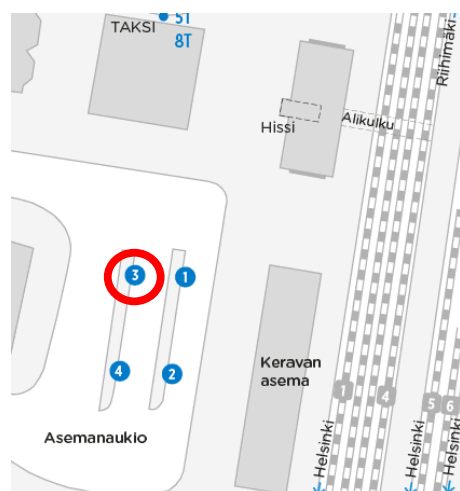

Kerava

25.-28.5.2015 klo 0.20-5.20

Aikataulut ja korvaavan bussin lähtöpaikka

	T		T	
Helsinki/Helsingfors	0.31		1.31	
Pasila/Böle	0.36		1.36	
Käpylä/Kottby	0.39		1.39	
Oulunkylä/Äggelby	0.41		1.41	
Pukinmäki/Bocksbacka	0.43		1.43	
Malmi/Malm	0.45		1.45	
Tapanila/Mosabacka	0.47		1.47	
Puistola/Parkstad	0.49		1.49	
Tikkurila/Dickursby	0.52	1.00	1.52	2.00
Hiekkaharju/Sandkulla		~1.03		~2.03
Koivukylä/Björkby		~1.11		~2.11
Rekola/Räckhals		~1.13		~2.13
Korso		~1.17		~2.17
Savio		~1.23		~2.23
Kerava/Kervo	1.09	~1.28	2.09	~2.28
Kyrölä	1.14		2.14	
Järvenpää/Träskända	1.16		2.16	
Saunakallio	1.18		2.18	
Purola	1.20		2.20	
Nuppulinna	1.23		2.23	
Jokela	1.27		2.27	
Hyvinkää/Hyvinge	1.35		2.35	
Riihimäki	1.44		2.44	

Korvaava bussi 70X Tikkurilan suuntaan lähtee laiturista 3.

Ersättande buss 70X mot Dickursby avgår från plattform nr 3