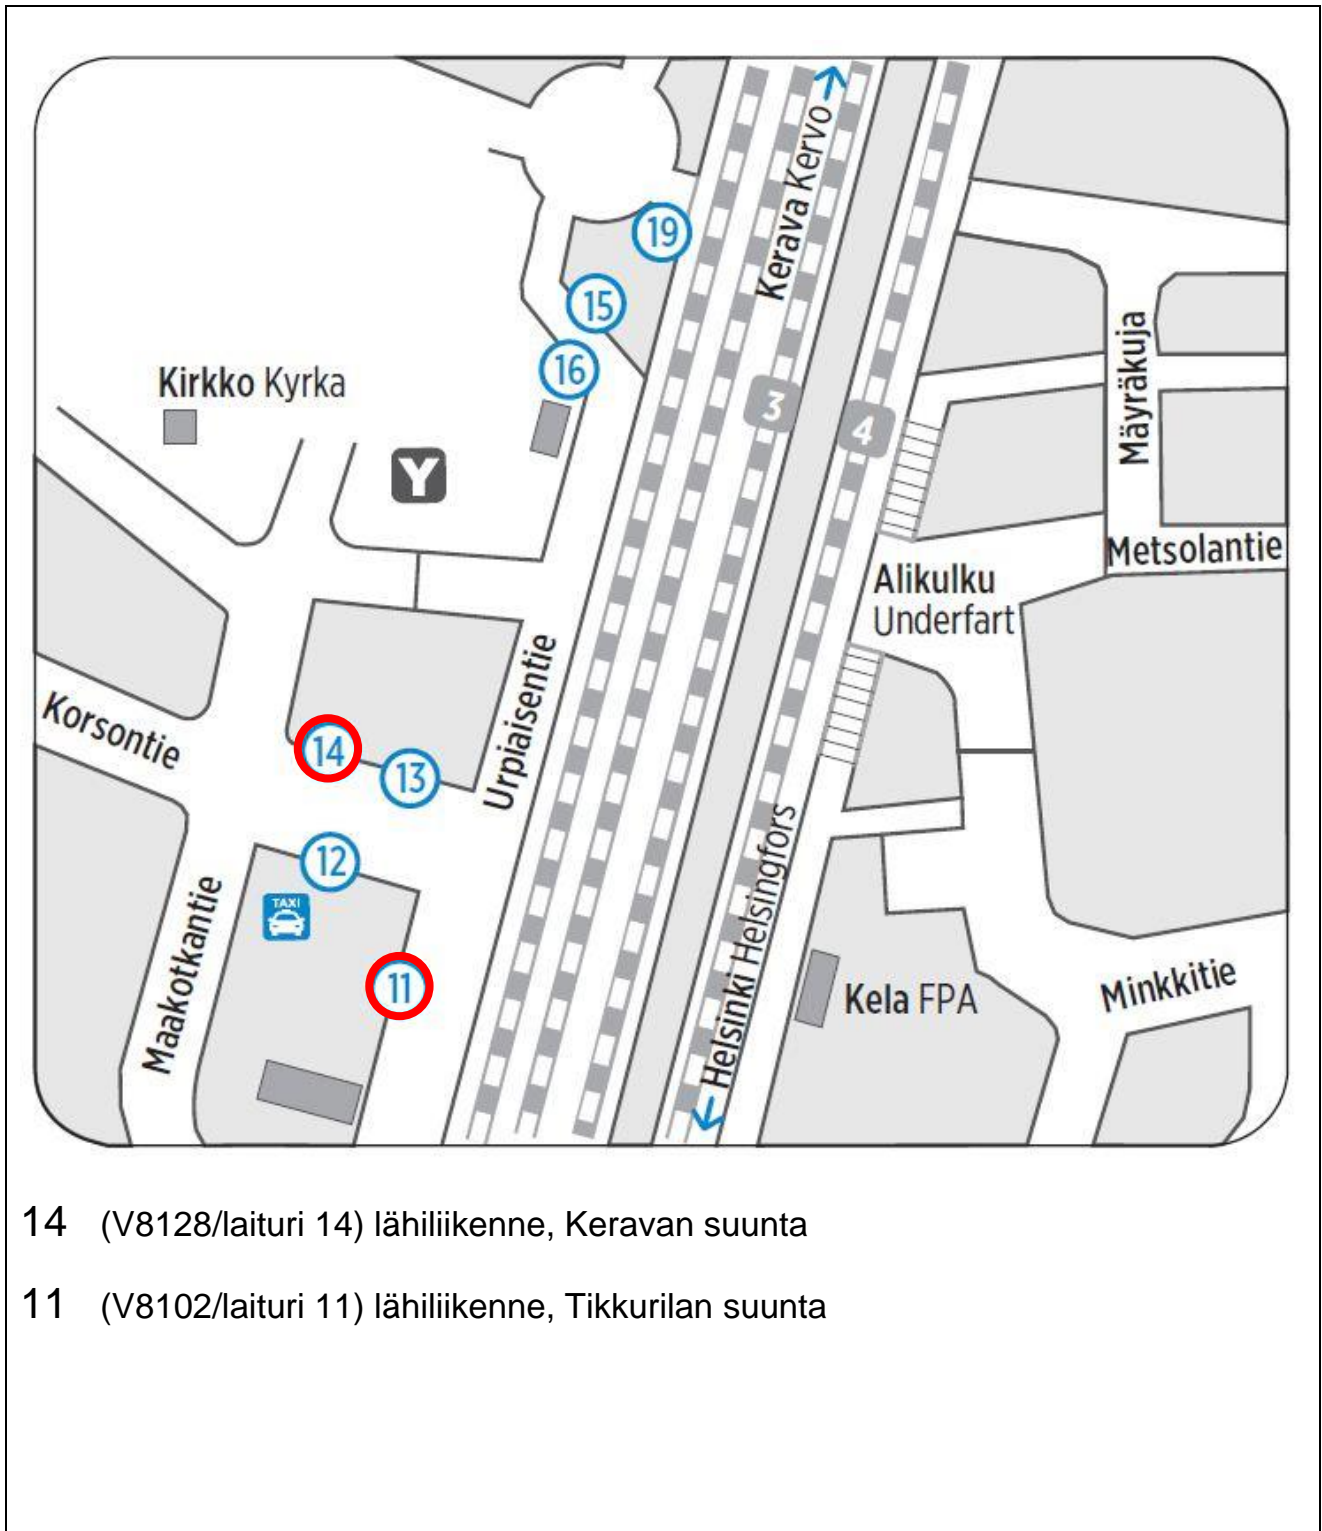

KORSO

Päivitetty 12.10.2016

14 (V8128/laituri 14) lähiliikenne, Keravan suunta

11 (V8102/laituri 11) lähiliikenne, Tikkurilan suunta