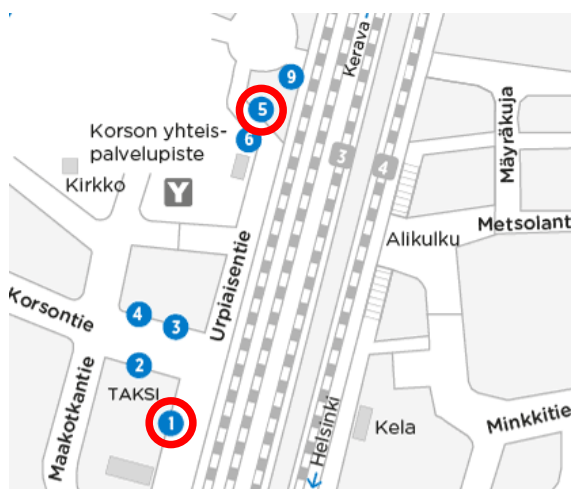

Korso

25.-28.5.2015 klo 0.20-5.20

Aikataulut ja korvaavan bussin lähtöpaikka

| | T | | T | |
|-----------------------|------|-------|------|-------|
| Helsinki/Helsingfors | 0.31 | | 1.31 | |
| Pasila/Böle | 0.36 | | 1.36 | |
| Käpylä/Kottby | 0.39 | | 1.39 | |
| Oulunkylä/Äggelby | 0.41 | | 1.41 | |
| Pukinmäki/Bocksbacka | 0.43 | | 1.43 | |
| Malmi/Malm | 0.45 | | 1.45 | |
| Tapanila/Mosabacka | 0.47 | | 1.47 | |
| Puistola/Parkstad | 0.49 | | 1.49 | |
| Tikkurila/Dickursby | 0.52 | 1.00 | 1.52 | 2.00 |
| Hiekkaharju/Sandkulla | | ~1.03 | | ~2.03 |
| Koivukylä/Björkby | | ~1.11 | | ~2.11 |
| Rekola/Räckhals | | ~1.13 | | ~2.13 |
| Korso | | ~1.17 | | ~2.17 |
| Savio | | ~1.23 | | ~2.23 |
| Kerava/Kervo | 1.09 | ~1.28 | 2.09 | ~2.28 |
| Kyrölä | 1.14 | | 2.14 | |
| Järvenpää/Träskända | 1.16 | | 2.16 | |
| Saunakallio | 1.18 | | 2.18 | |
| Purola | 1.20 | | 2.20 | |
| Nuppulinna | 1.23 | | 2.23 | |
| Jokela | 1.27 | | 2.27 | |
| Hyvinkää/Hyvinge | 1.35 | | 2.35 | |
| Riihimäki | 1.44 | | 2.44 | |

Korvaava bussi 70X Tikkurilan suuntaan lähtee laiturista 1.

Ersättande buss 70X mot Dickursby avgår från plattform nr 1.

Korvaava bussi 70X Keravan suuntaan lähtee laiturista 5.

Ersättande buss 70X mot Kervo avgår från plattform nr 5.