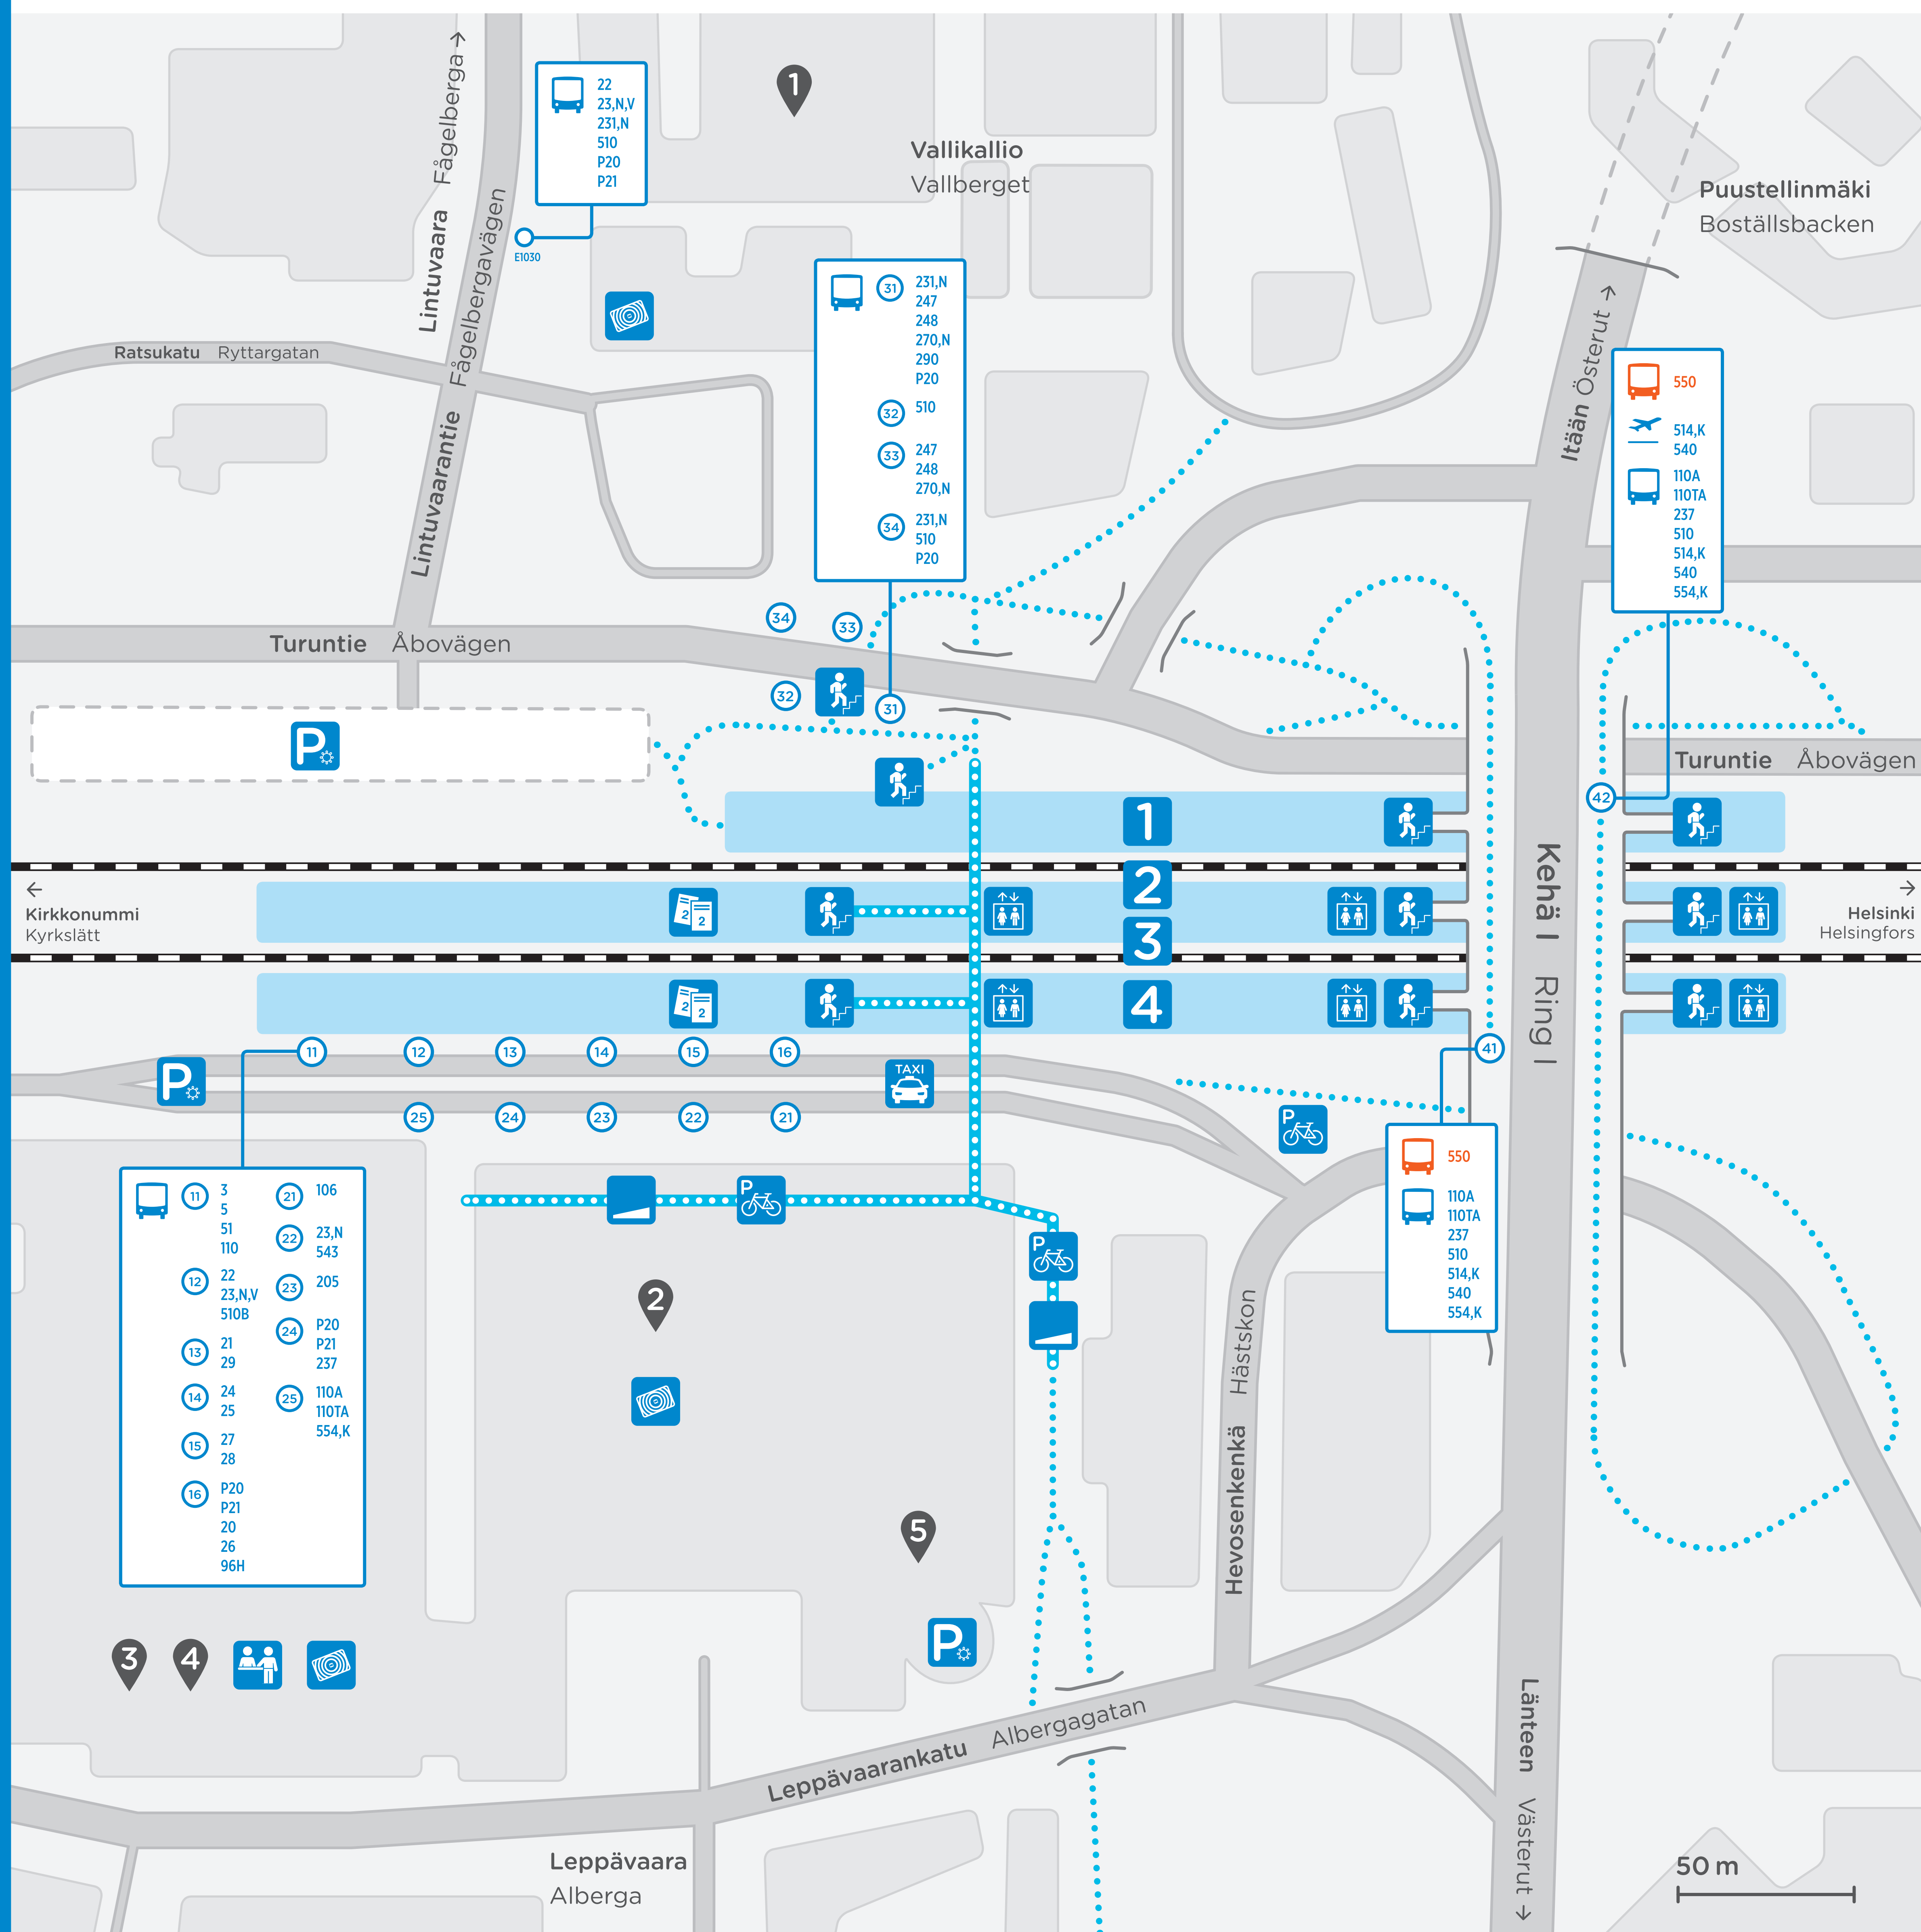

Leppävaara Alberga

Leppäpolku 1
02600 Espoo
Alstigen 1
02600 Esbo

Olet tässä
Du är här
You are here

Raide
Spår
Track

Laiturialue
Plattformsområde
Platform area

Rakennukset
Byggnader
Buildings

Tie
Väg
Road

Silta
Bro
Bridge

Pyörä- ja kävelytie
Gång- och cykelväg
Pedestrian and bicycle way

Alikulkutunneli
Underfart
Underpass

Hissi
Hiss
Lift

Portaat
Trappor
Stairs

Luiska
Ramp
Ramp

HSL palvelupiste
HRT serviceställen
HSL service point

Lipunmyyntipiste
Biljettförsäljningsställen
Tickets sales point

Lippuautomaatti
Biljettautomat
Ticket machine

Pyöräparkki
Cykelparkering
Bicycle parking

Pysäköintialue
Parkeringsplats
Car park

Runkolinjapysäkki
Stomlinjehällplats
Trunk line stop