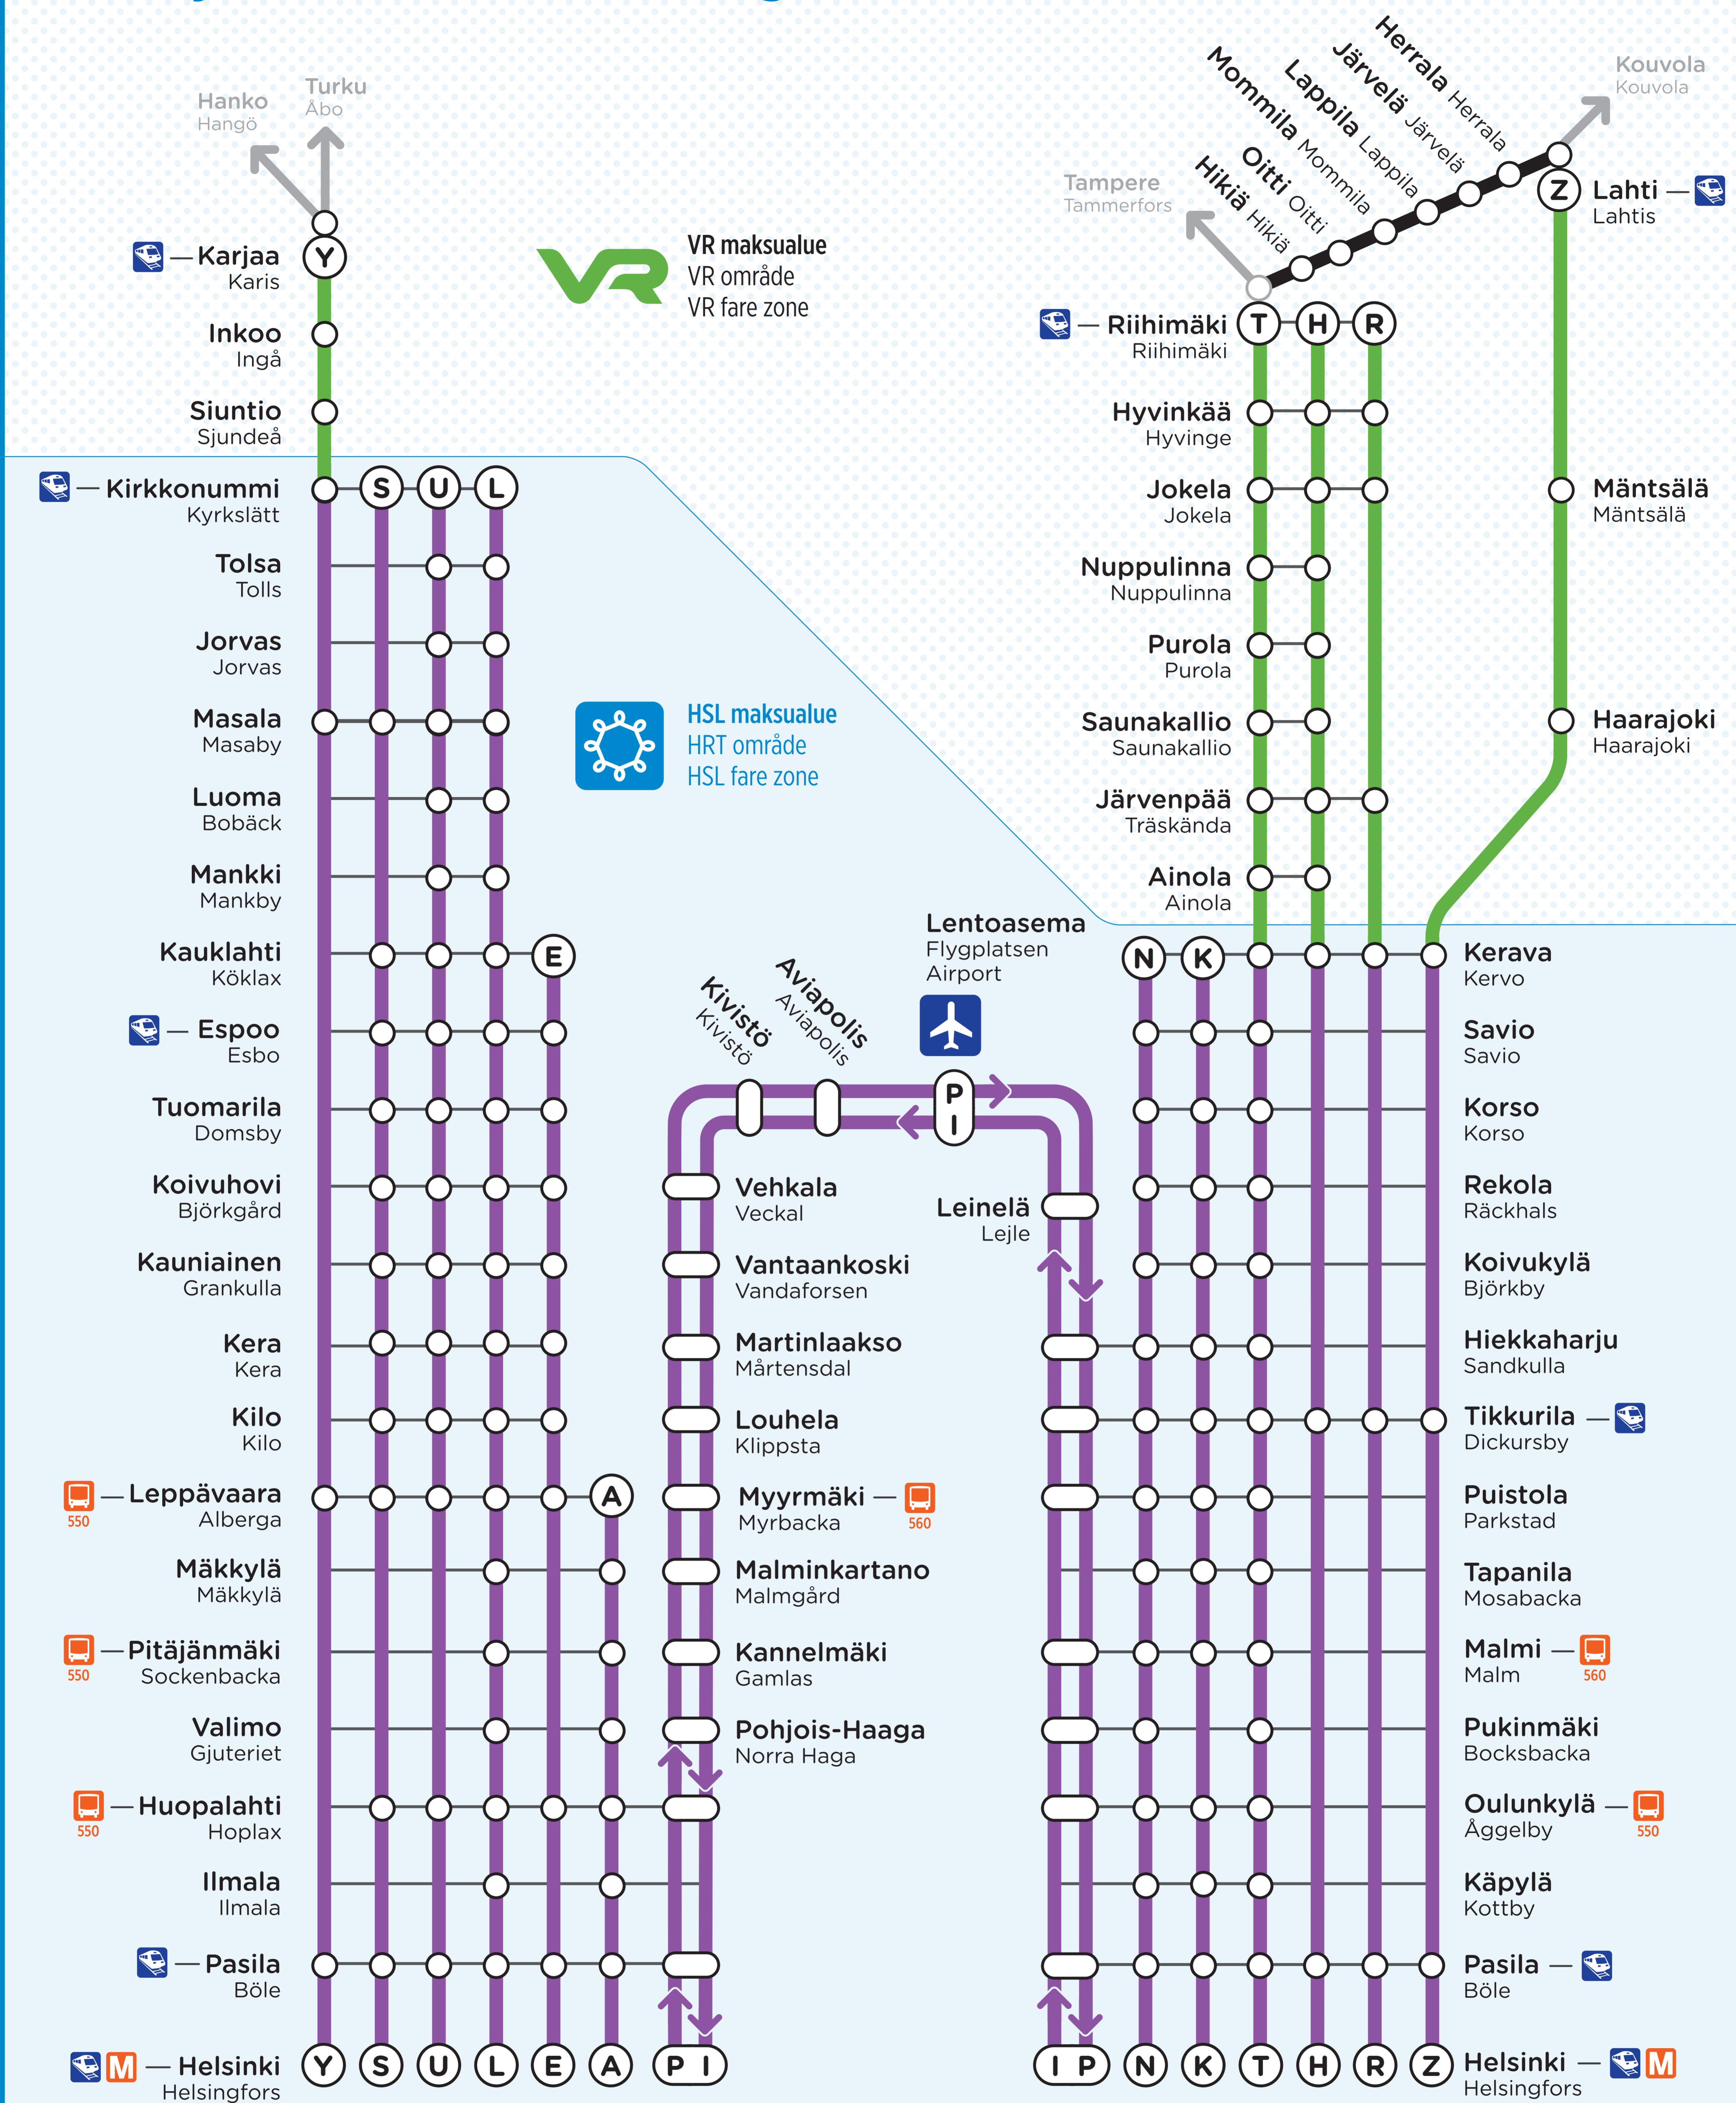

# Lähijunaliikenne Närtågstrafik Commuter train traffic

Vaihtoyhteydet asemilla / Omstigningsförbindelser / Transfer links

Kaukojunaliikenne / Fjärrtågstrafik / Long-distance trains M Metro Runkolinjabussi / Stomlinjebuss / Trunk bus route

K, N, P ja I -junien pysäytymispaikat saattavat vielä muuttua.  
Stationer där K, N, P och I -tågen kommer att stanna kan ännu ändras.  
The stations at which K, N, P and I trains stop may yet change.