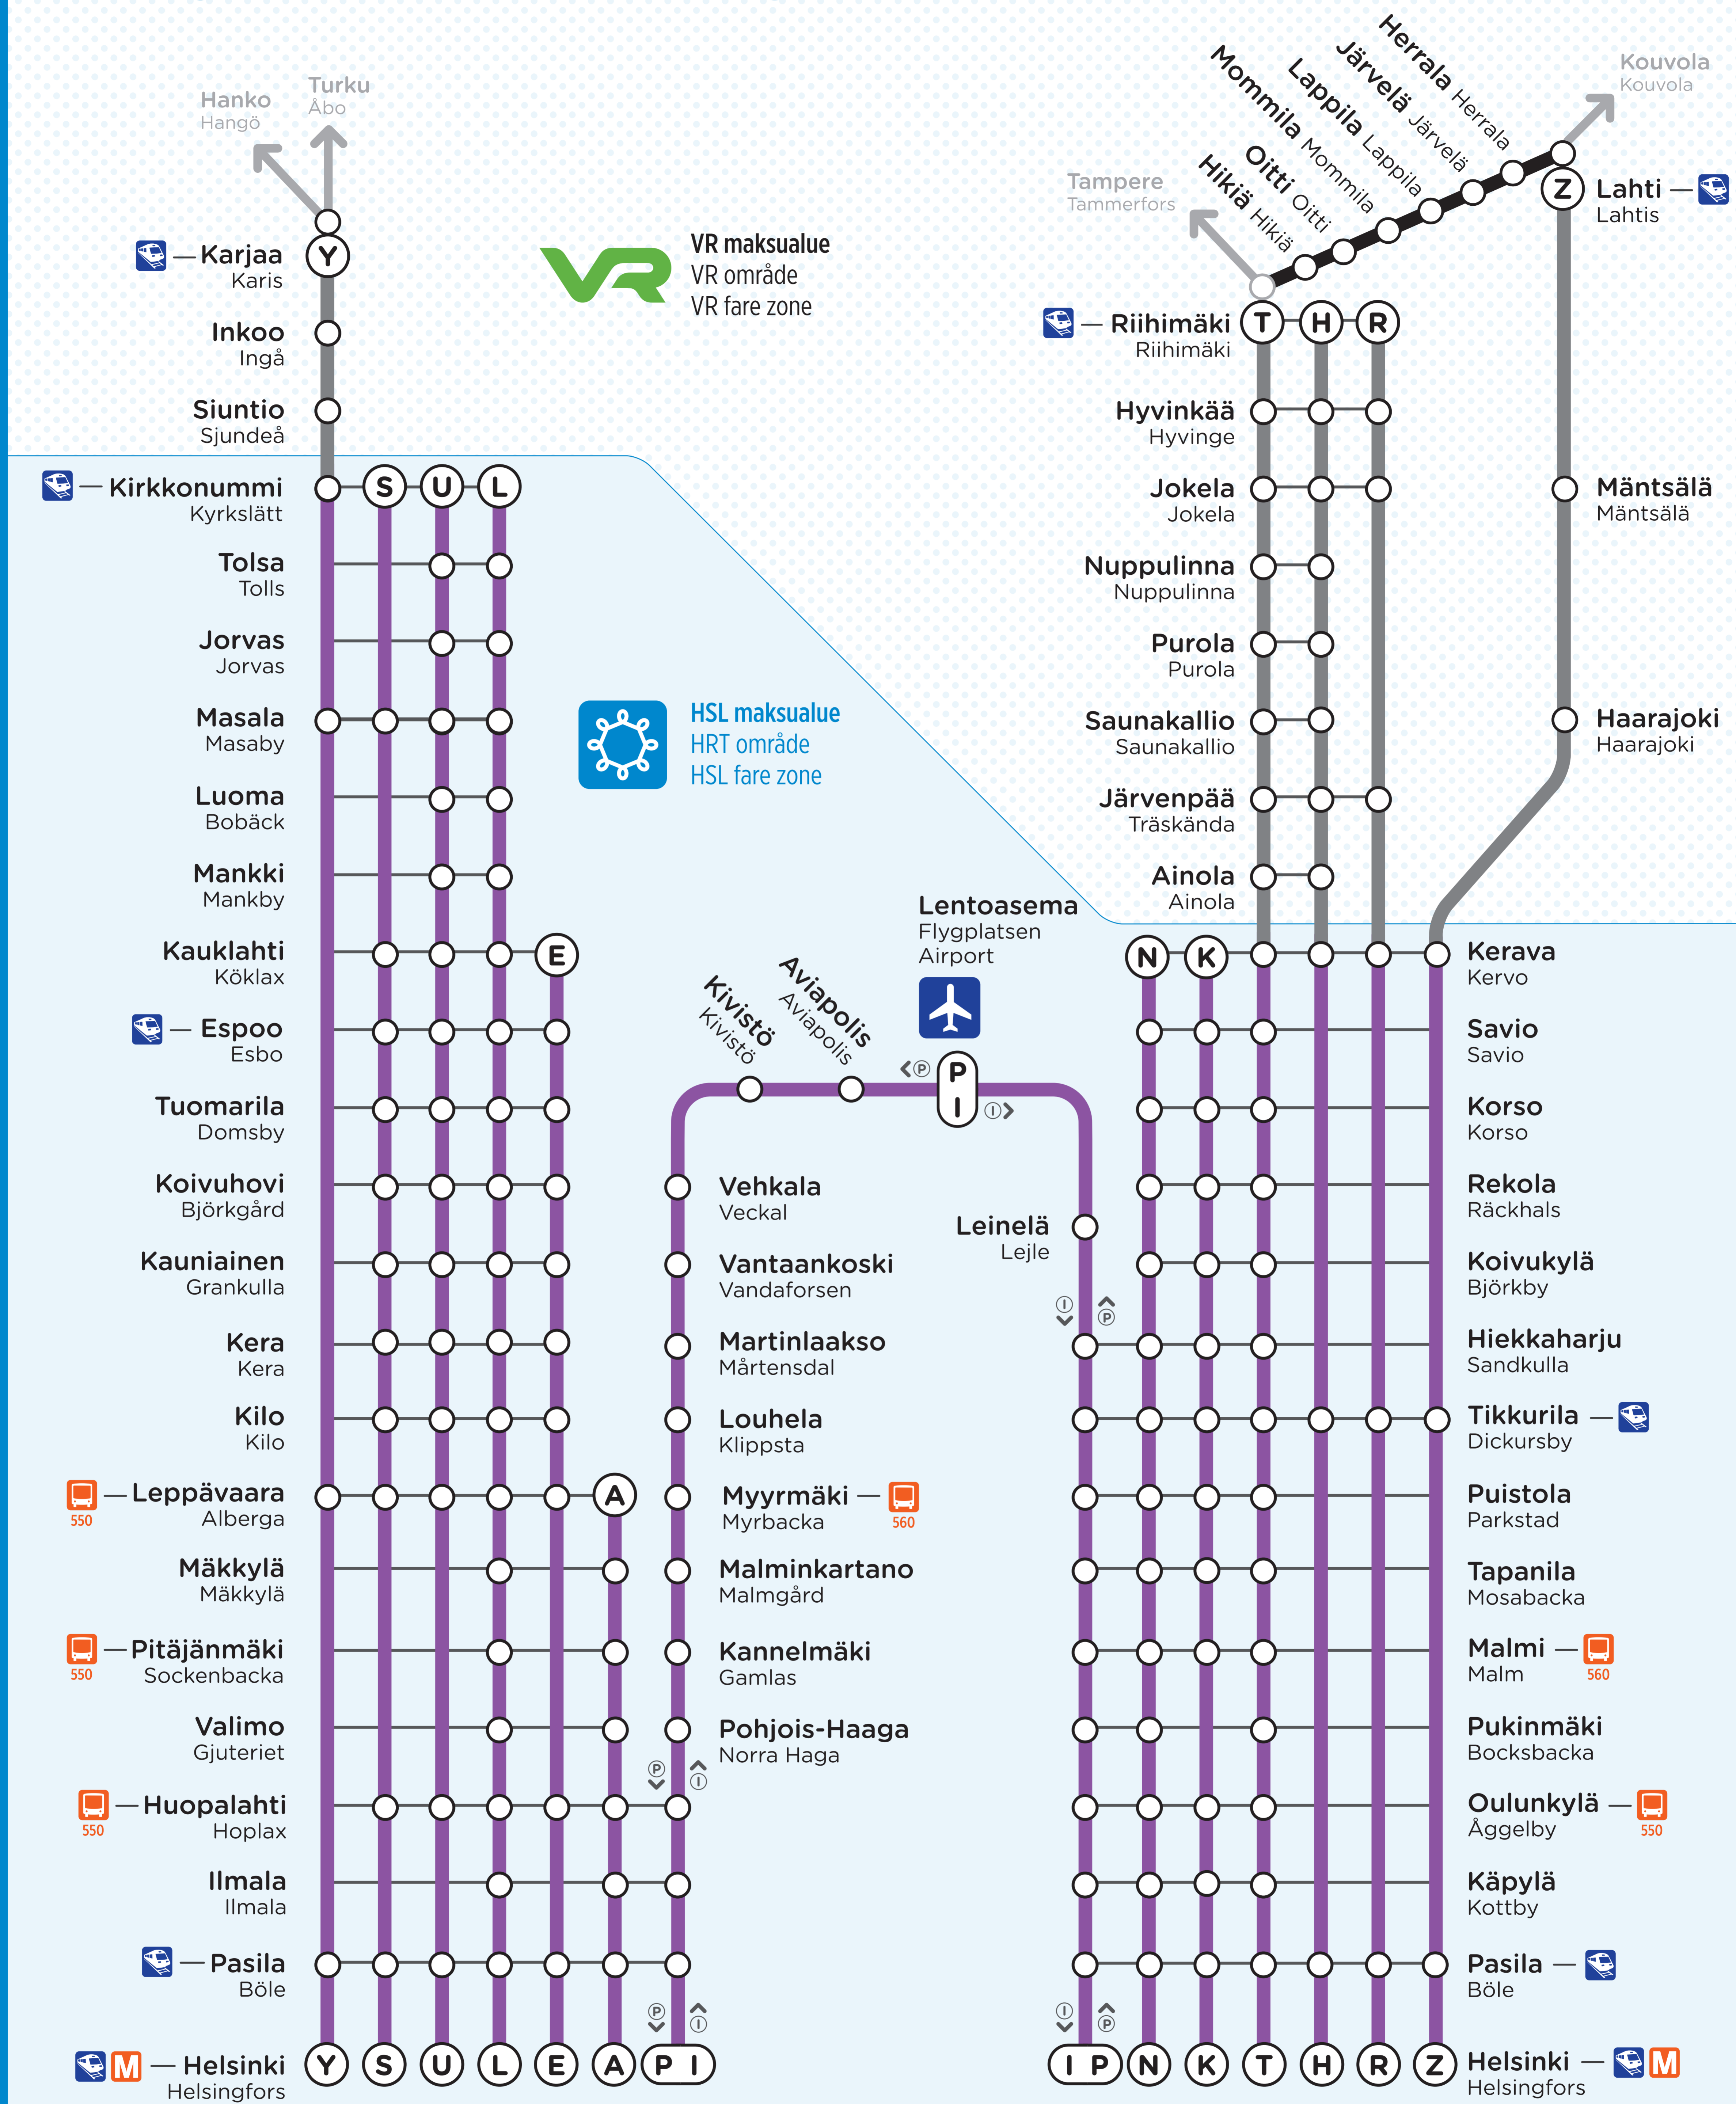

Lähijunaliikenne Närtågstrafik Commuter train traffic

Vaihtoyhteydet asemilla / Omstigningsförbindelser / Transfer links

Kaukojunaliikenne / Fjärrtågstrafik / Long-distance trains M Metro Runkolinjabussi / Stomlinjebuss / Trunk bus route

K, N, P ja I -junien pysähtymispaikat saattavat vielä muuttua.
Stationer där K, N, P och I -tågen kommer att stanna kan ännu ändras.
The stations at which K, N, P and I trains stop may yet change.

Yhteistyössä / i samarbete