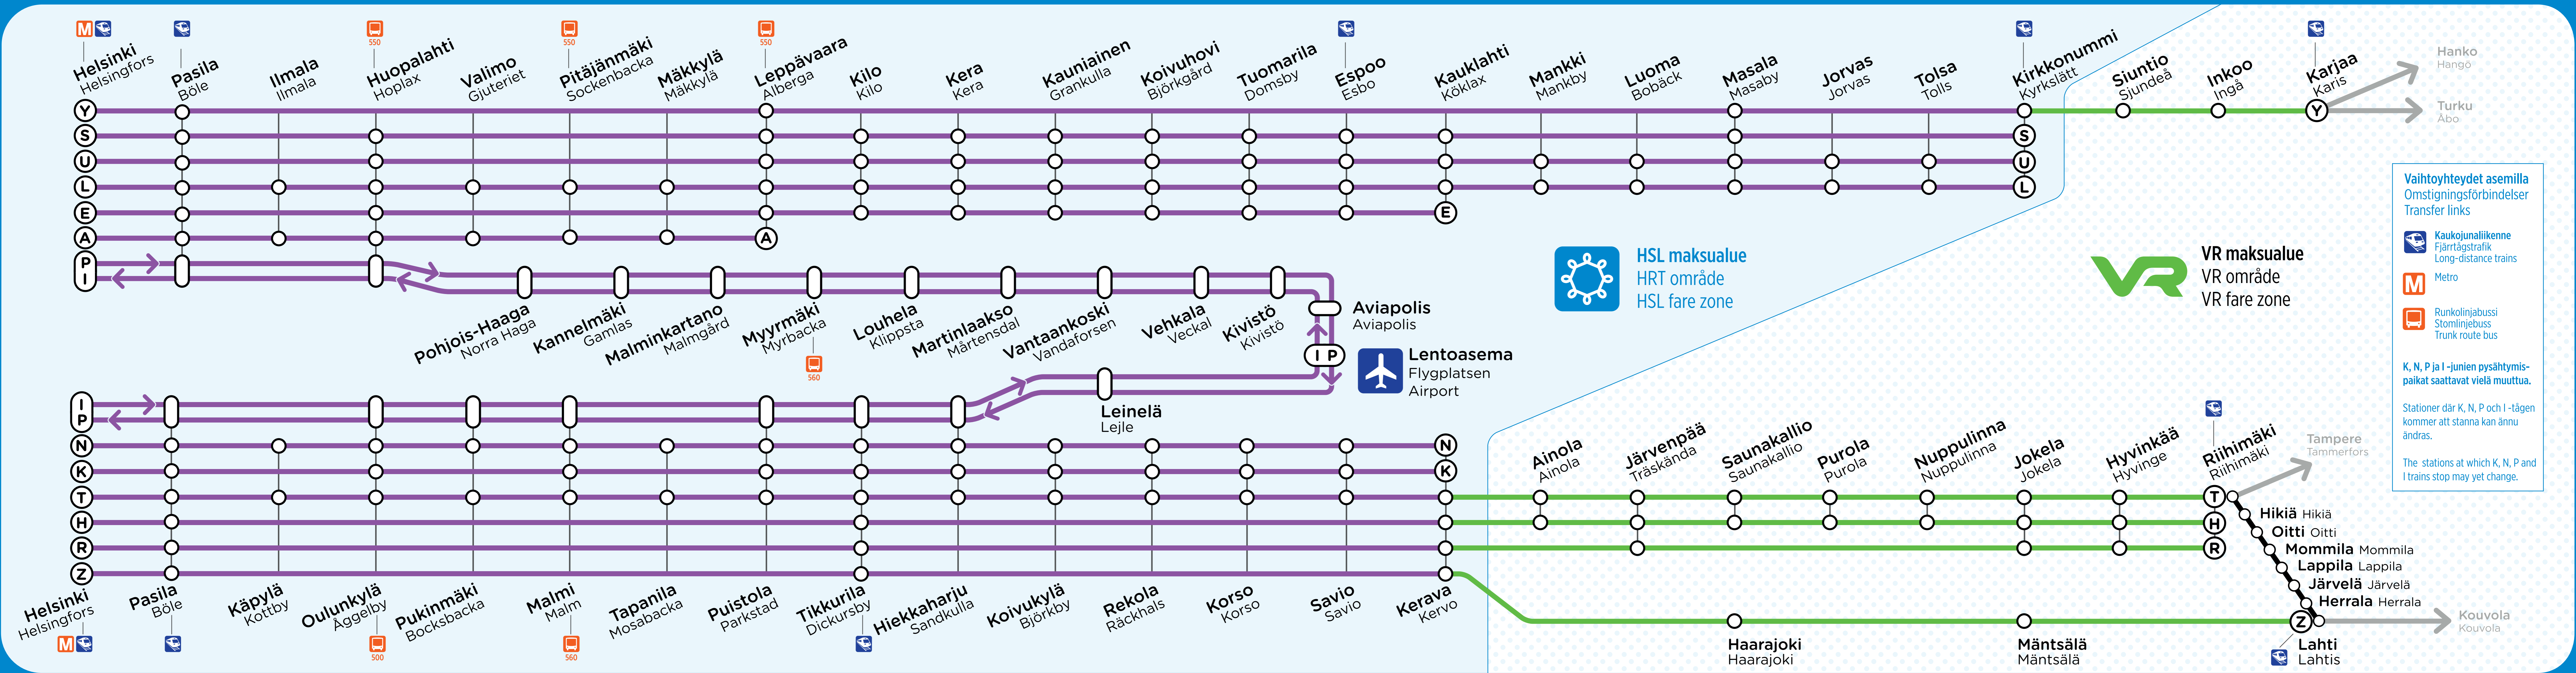

Lähijunaliikenne Närtågstrafik Commuter train traffic

LUONNOS

Vaihtoyhteydet asemilla
Omstigningsförbindelser
Transfer links

- Kaukojunaliikenne
Fjärrtågstrafik
Long-distance trains
- Metro
- Runkolinjajabussi
Stomlinjebuss
Trunk route bus

K, N, P ja I -junien pysäytymispaikat saattavat vielä muuttua.
Stationer där K, N, P och I-tågen kommer att stanna kan ännu ändras.
The stations at which K, N, P and I trains stop may yet change.

HSL maksualue
HRT område
HSL fare zone

VR maksualue
VR område
VR fare zone