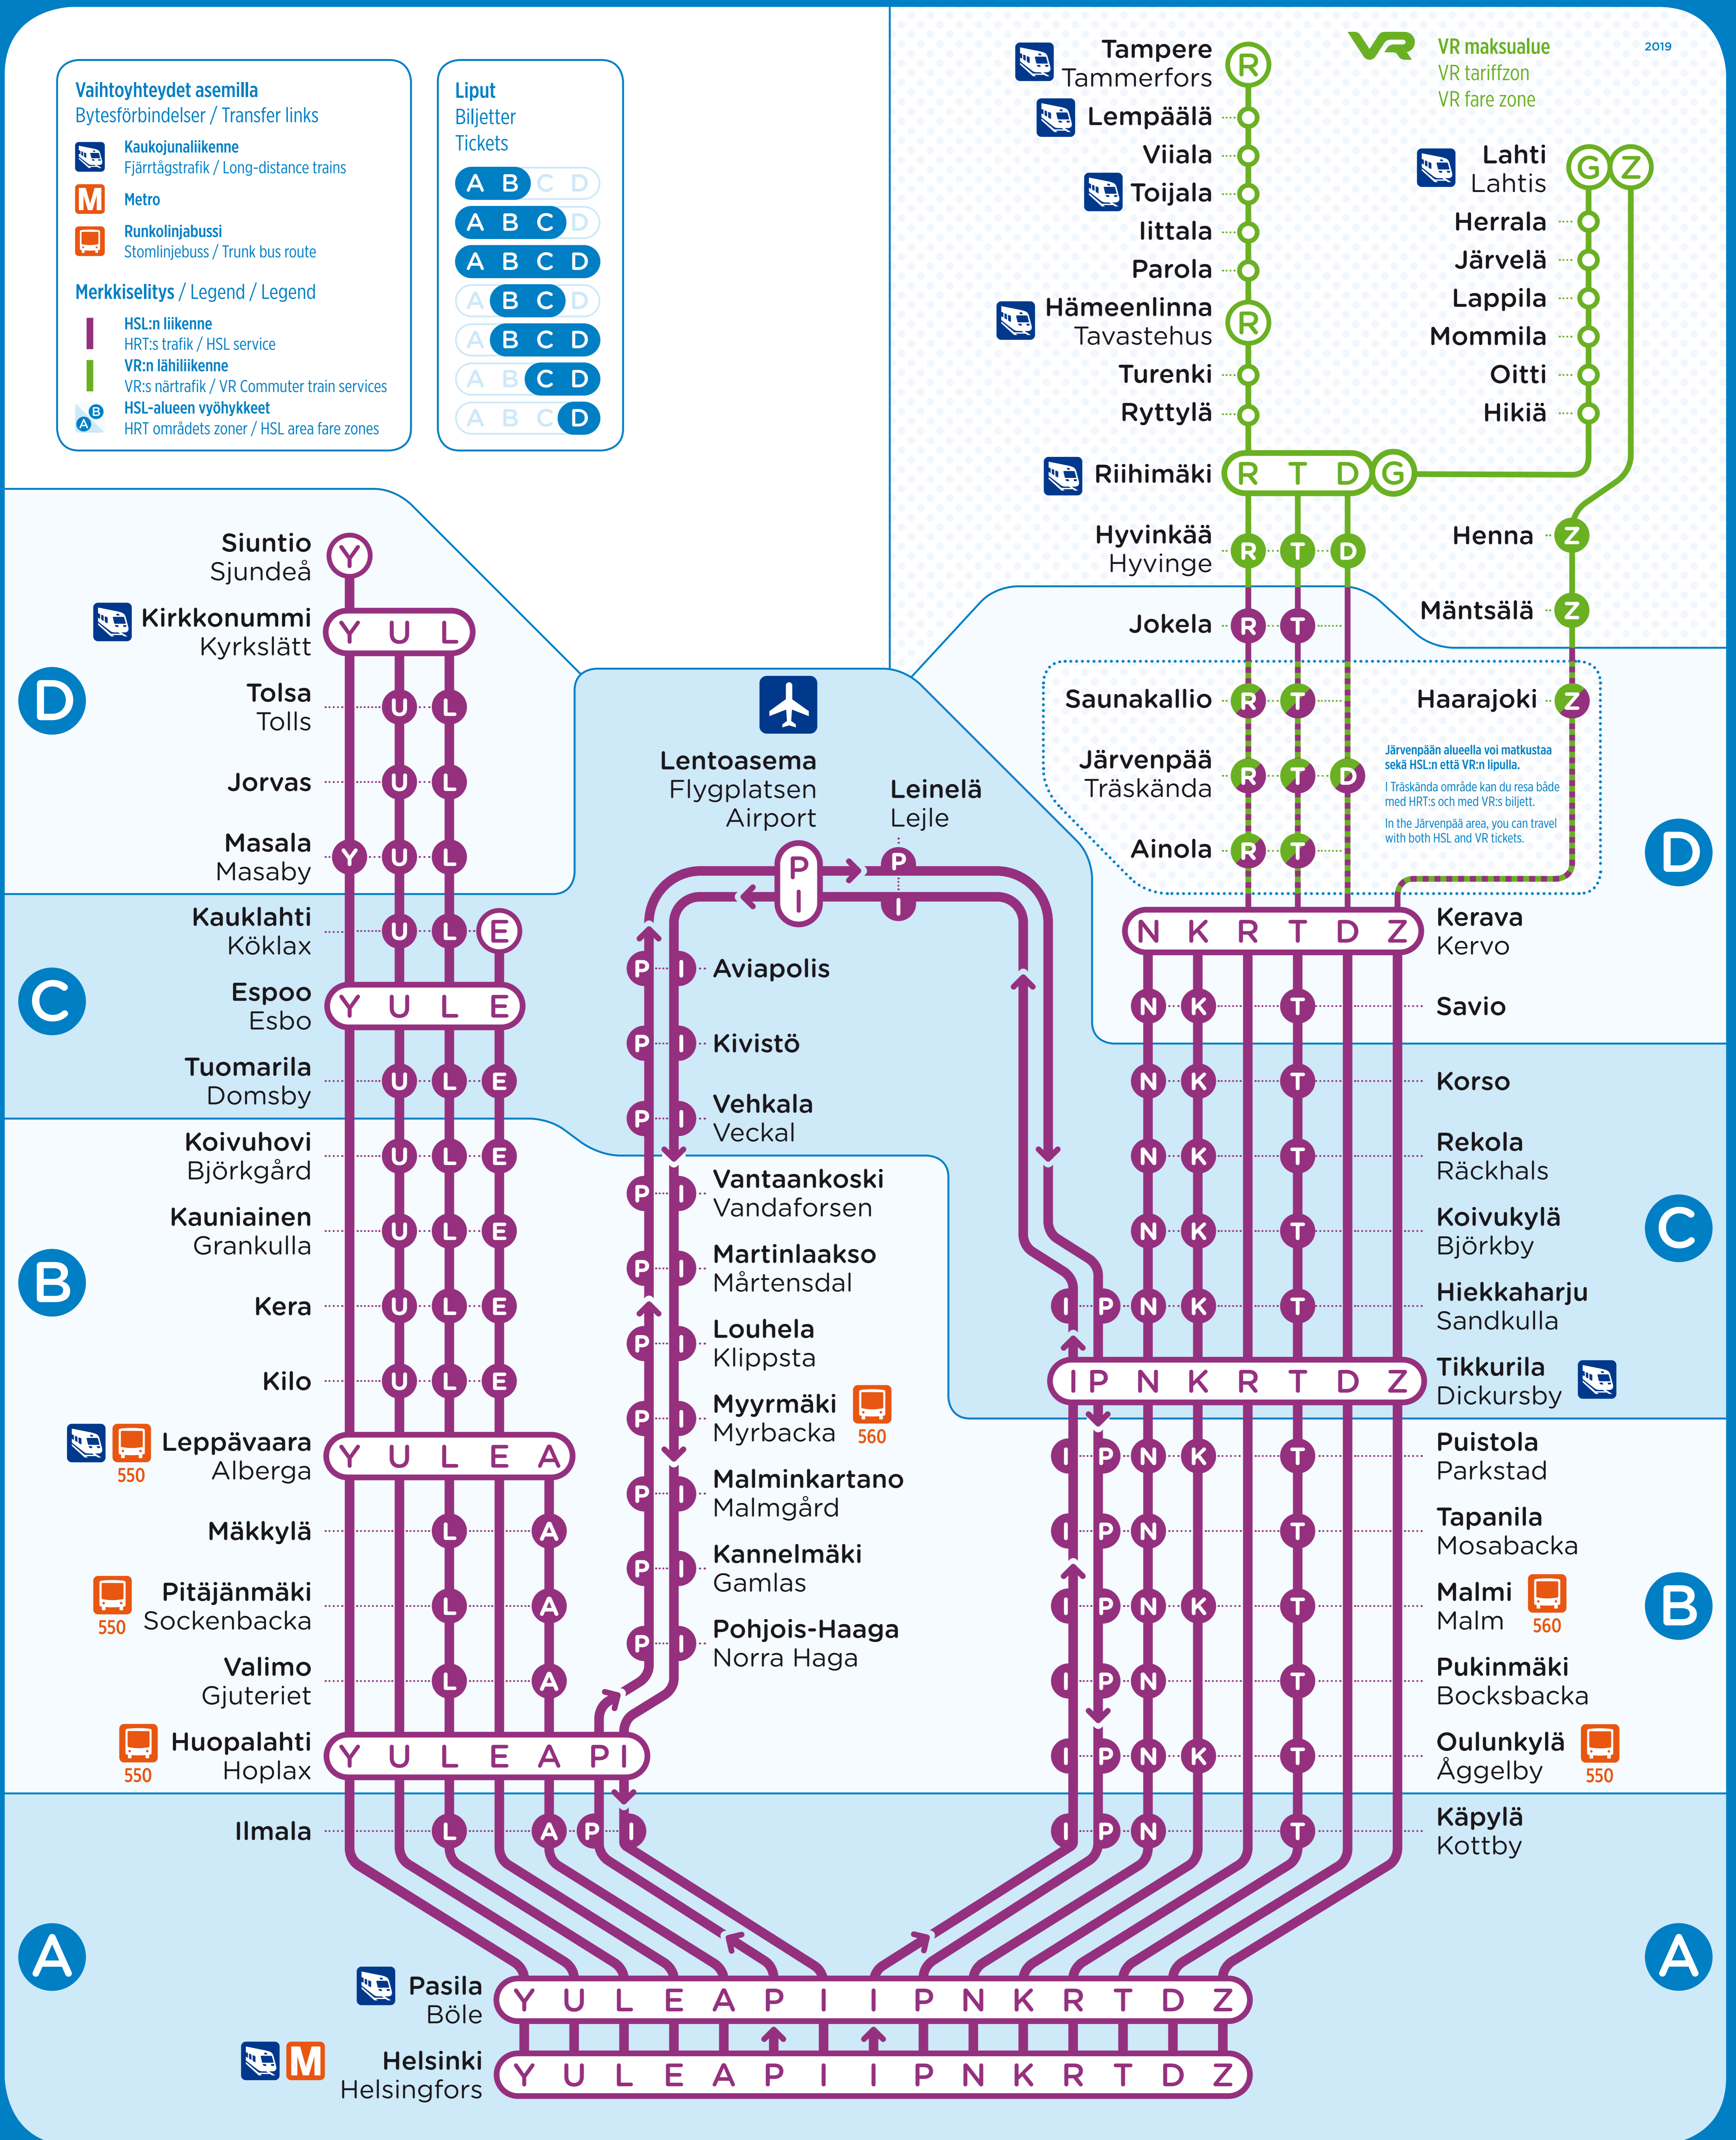

Lähijunaliikenne

Närtågstrafik / Commuter train services

Vaihtoyhteydet asemilla

Bytesförbindelser / Transfer links

- Kaukojunaliikenne
Fjärrtågstrafik / Long-distance trains
- Metro
- Runkolinjabussi
Stomlinjebuss / Trunk bus route

Merkkiselitys / Legend / Legend

- HSL:n liikenne
HRT:s trafik / HSL service
- VR:n lähiliikenne
VR:s närtågstrafik / VR Commuter train services
- HSL-alueen vyöhykkeet
HRT områdets zoner / HSL area fare zones

Liput

Biljetter
Tickets

- A B C D
- A B C D
- A B C D
- A B C D
- A B C D
- A B C D

Yhteistyössä
I samarbete/In cooperation

Reitit ja aikataulut
Rutter och tidtabeller
Routes and timetables
reittipias.fi
hsl.fi