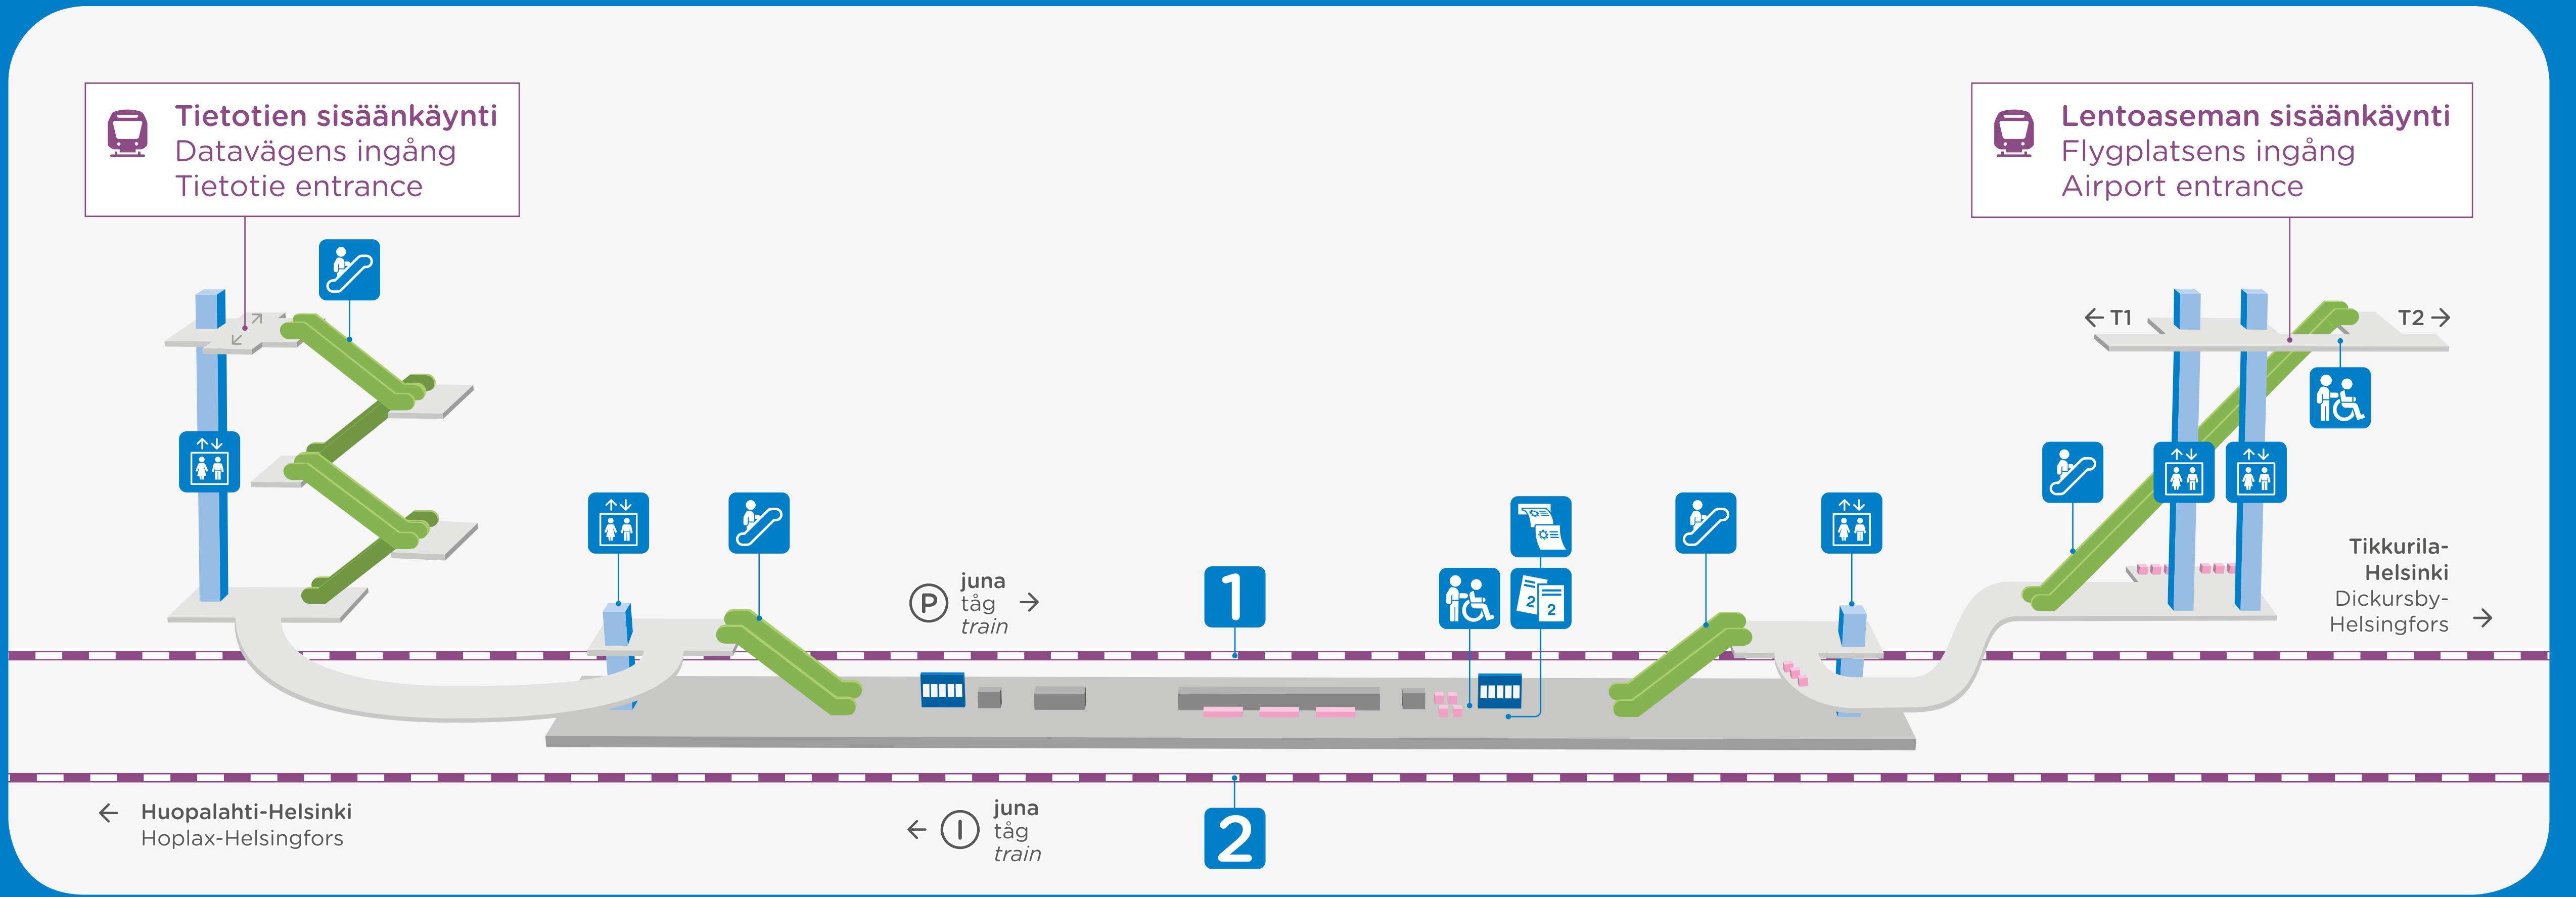

Lentoasema Flygplatsen/Airport

Vyöhyke Zon/Zone

Olet tässä
Du är här
You are here

Hissi
Hiss
Lift

Liukuportaat
Rulltrappor
Escalator

HSL-lippuautomaatti
HRT biljettautomat
HSL ticket machine

Lipunmyyntipiste
Biljettförsäljningsställe
Ticket sales point

VR-lippuautomaatti
VR biljettautomat
VR ticket machine

Taksi
Taxi

Pyöräparkki
Cykelparkering
Bicycle parking

Kaupunkipyöräasema
Stadsbicykelstation
City bike station

Lähijuna-asema
Närstågstation
Commuter train station

© Linjasto ja ulkonäkö HSL
© Linjenät och layout HRT

Laiturien kunnossapito, Väylävirasto
Underhåll av plattformen, Trafikledsverket
Platform maintenance, Finnish Transport Infrastructure Agency

liikenne.palautevayla.fi