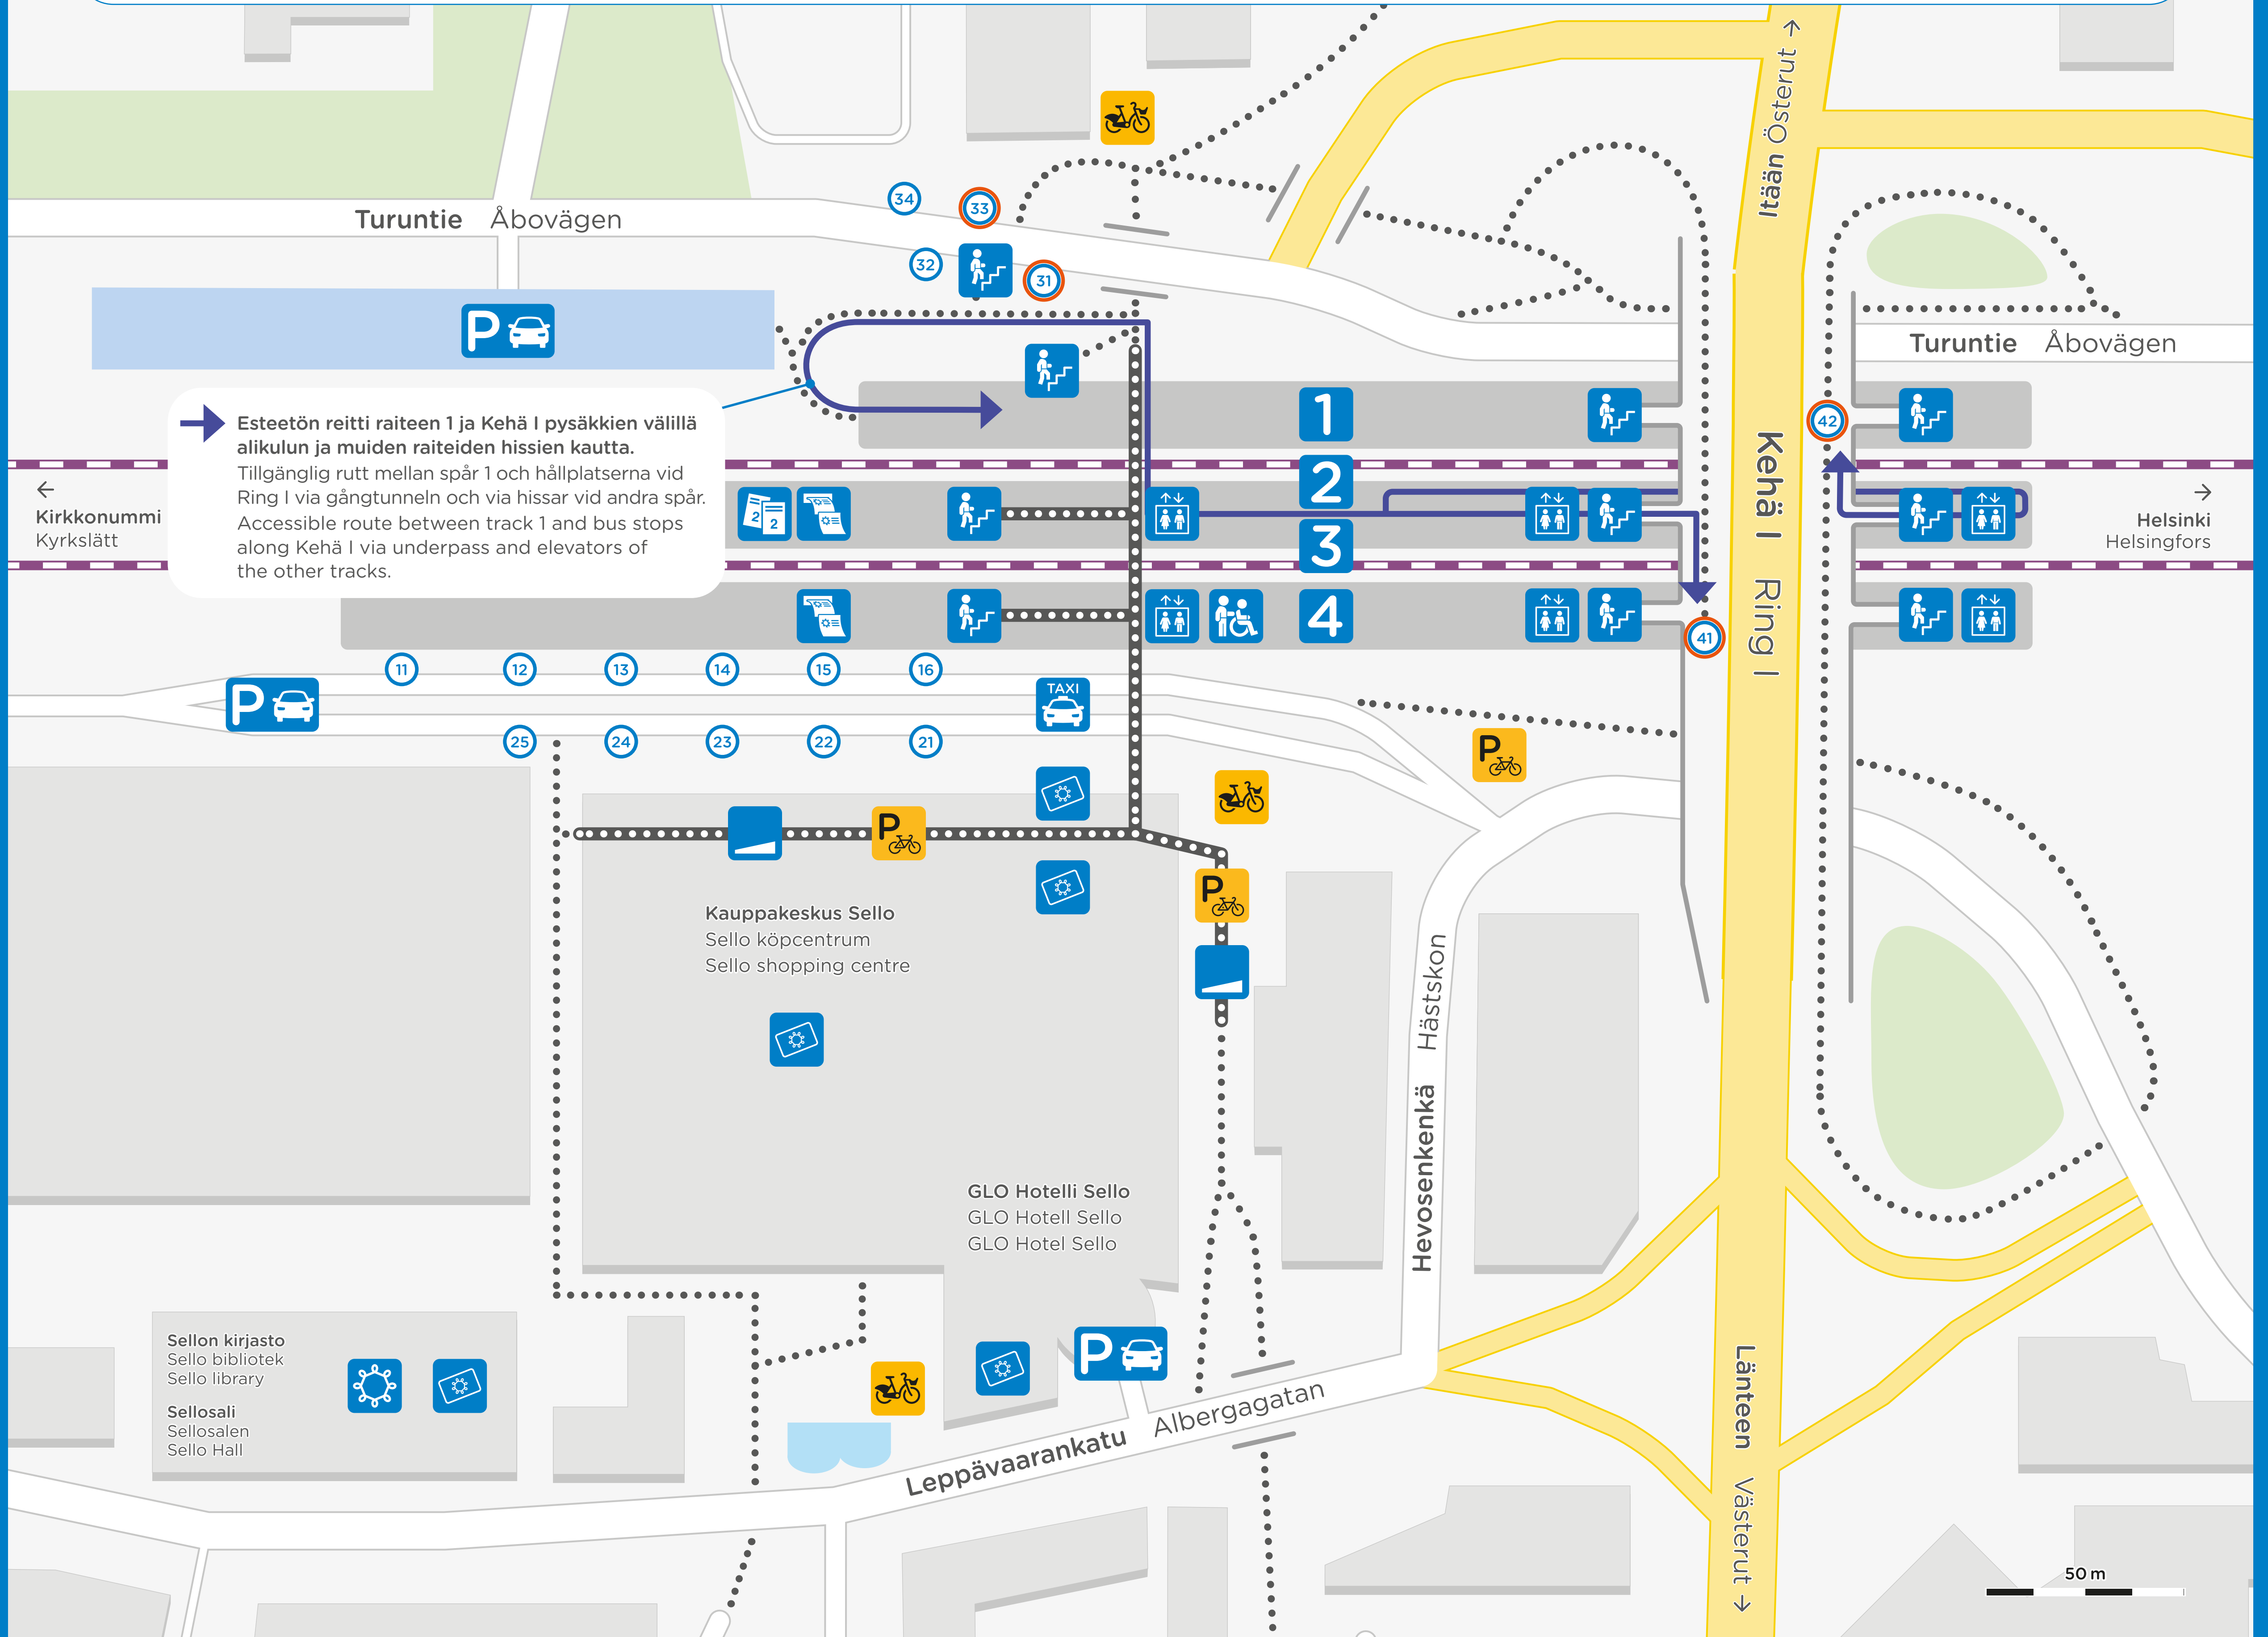

Bussit Leppävaaran asemalta Busses from Alberga station Buses from Leppävaara station	Laituri Plattform Platform	Bussit Leppävaaran asemalta Busses from Alberga station Buses from Leppävaara station	Laituri Plattform Platform	Bussit Leppävaaran asemalta Busses from Alberga station Buses from Leppävaara station	Laituri Plattform Platform	Bussit Leppävaaran asemalta Busses from Alberga station Buses from Leppävaara station	Laituri Plattform Platform	Yöbussit Nattbussar Night buses	Laituri Plattform Platform
113 Tapiola Hagalund	21	207 Lintukorpi Fågelkärrret	25	U275 Nummela	41	555 Martinlaakso Märtsendal	34 42	113N Kampi Kampen	21
114 Tapiola Hagalund	11	214 Jupperi Jupper	14	502 Merihaka Havshagen	23	555B Myyrmäki Myrbacka	13	114N Kampi Kampen	11
200 Espoon keskus Esbo centrum	33	215 Lähderanta Källstrand	15	532 Matinkylä Mattby	11	Junia korvaavat bussit Kirkkonummen suuntaan Ersättande bussar för tåg mot Kyrkslätt Train replacement buses towards Kirkkonummi		203N Nuijala Klobbskog	22
200 Elielinaukio Elielplatsen	31	224 Tuomarila Domsby	14	543 Kivenlahti Stensvik	22	Junia korvaavat bussit Helsingin suuntaan Ersättande bussar för tåg mot Helsingfors Train replacement buses towards Helsinki		203N Uusmäki Nybacka	12
201 Pajamäki Smedjebacka	25	225 Högnäs	25	544 Kivenlahti Stensvik	41	Kaukojunia korvaavat bussit Ersättande bussar för fjärrtåg Long-distance train replacement buses		231N Järvenperä Träskända	34
201B Pitäjänmäki Sockenbacka	25 42	227 Jorvi Jorv	15	550 Westendinasema Westendstationen	41			231N Elielinaukio Elielplatsen	31
202 Helmiöllönmäki Pärugglebacken	13	229 Viherlaakso Gröndal	25	550 Itäkeskus Östra centrum	42			235N Kuurinniitty Kurängen	33
202 Nuijala Klobbskog	22	236 Serena	12	553 Hakunila Häkansböle	24 42			235N Elielinaukio Elielplatsen	31
203 Uusmäki Nybacka	13	239 Kalajärvi	12	555 Keilaniemi Kägeludden	32 41				

- Olet tässä
  Du är här
  You are here
- Pyörä- ja kävelytie
  Gång- och cykelväg
  Pedestrian and bicycle way
- Alikulkutunneli
  Underfart
  Underpass
- Hissi
  Hiss
  Lift
- Luiska
  Ramp
- Portaat
  Trappor
  Stairs
- Lipunmyyntipiste
  Biljettförsäljningsställe
  Ticket sales point
- HSL:n palvelupiste
  HRT serviceställe
  HSL service point
- HSL-lippuautomaatti
  HRT biljettautomat
  HSL ticket machine
- VR-lippuautomaatti
  VR biljettautomat
  VR ticket machine
- Pyöräparkki
  Cykelparkering
  Bicycle parking
- Kaupunkipyöräasema
  Stadsbicykelstation
  City bike station
- Bussipysäkki
  Buss hållplats
  Bus stop
- Runkolinjapysäkki
  Stomlinjehållplats
  Trunk line stop
- Liityntäpysäköinti
  Infartsparkering
  Park and Ride
- Taksi
  Taxi
- Lähijuna-asema
  Närstågstation
  Commuter train station
- Metroasema
  Metrostation
  Metro station
- Avustamispiiste
  Neuvonta: VR Asiakastuki,
  puh. 0800 166 888 (maksuton)
  Assistansservice
  Räddgivning: VR Kundenservice,
  tfn. 0800 166 888 (avgiftsfri)
  Assistance point
  Contact: VR Customer Care,
  +358 800 166 888 (free of charge)

Laiturien kunnossapito, Väylävirasto
Underhåll av plattformen, Trafikledsverket
Platform maintenance, Finnish Transport Infrastructure Agency

liikenne.palautevayla.fi

Neuvonta ja palautteet, Ma-pe 9-16 0295 020 600
Information and feedback, Mon-Fri 9am-4pm

Rådgivning och respons, Mån-fre 9-16 0295 020 601

Aseman osoite
Stationens adress
Address of the station

Leppäpolku 1
02600 Espoo
Alstigen 1
02600 Esbo

HSL Asiakaspalvelu
HRT Kundenservice
HSL Customer Service

09 4766 4000

Ma-pe 7.30-19, la-su 9.30-17
Mån-fre 7.30-19, lör-sön 9.30-17
Mon-Fri 7.30am-7pm, Sat-Sun 9.30am-5pm

hsl.fi