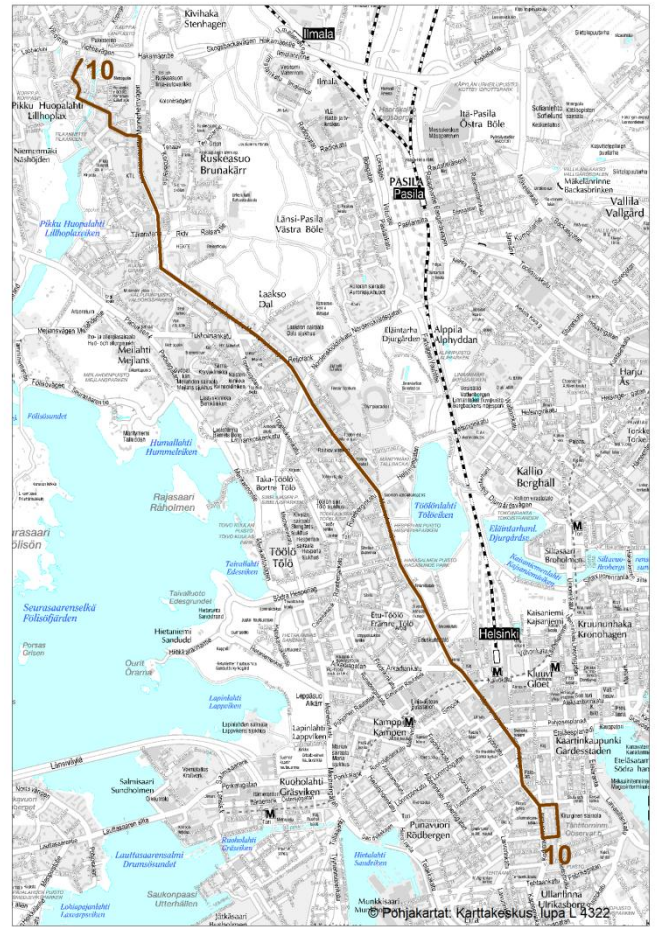

# Linja 10

Kirurgi - Mannerheimintie - Pikku Huopalahti

Maanantai - perjantai										
	5.30 - 6.00	6.00 - 7.00	7.00 - 9.00	9.00 - 15.00	15.00 - 17.30	17.30 - 19.00	19.00 - 21.00	21.00 - 23.00	23.00 - 01.00	1.00 - 2.00
vuoroväli	10	10	6	7,5	6	7,5	7,5	10		
kierrosaika	60	60	66	65	66	65	65	60		
vaunuja	6	6	11	9	11	9	9	6		
Lauantai										
		6.00 - 8.00	8.00 - 10.00	10.00 - 18.00	18.00-21.00	21.00-23.00	23.00-01.00	1.00-2.00		
vuoroväli			10	7,5	10	10				
kierrosaika			60	65	70	60				
vaunuja			6	9	7	6				
Sunnuntai										
		6.00-7.00	7.00-10.00	10.00 - 18.00	18.00-21.00	21.00-23.00	23.00-01.00	1.00-2.00		
vuoroväli				12	12	12				
kierrosaika				60	60	60				
vaunuja				5	5	5				

Linjan 10 reitti ja liikennöintiajat eivät muutu.

## Keskeiset vaihtopaikat linjan varrella

Ylioppilastalo, Lasipalatsi, Ooppera, Töölön tulli

## Tahdistustavoitteet

Linja 4 välillä Lasipalatsi - Töölön tulli