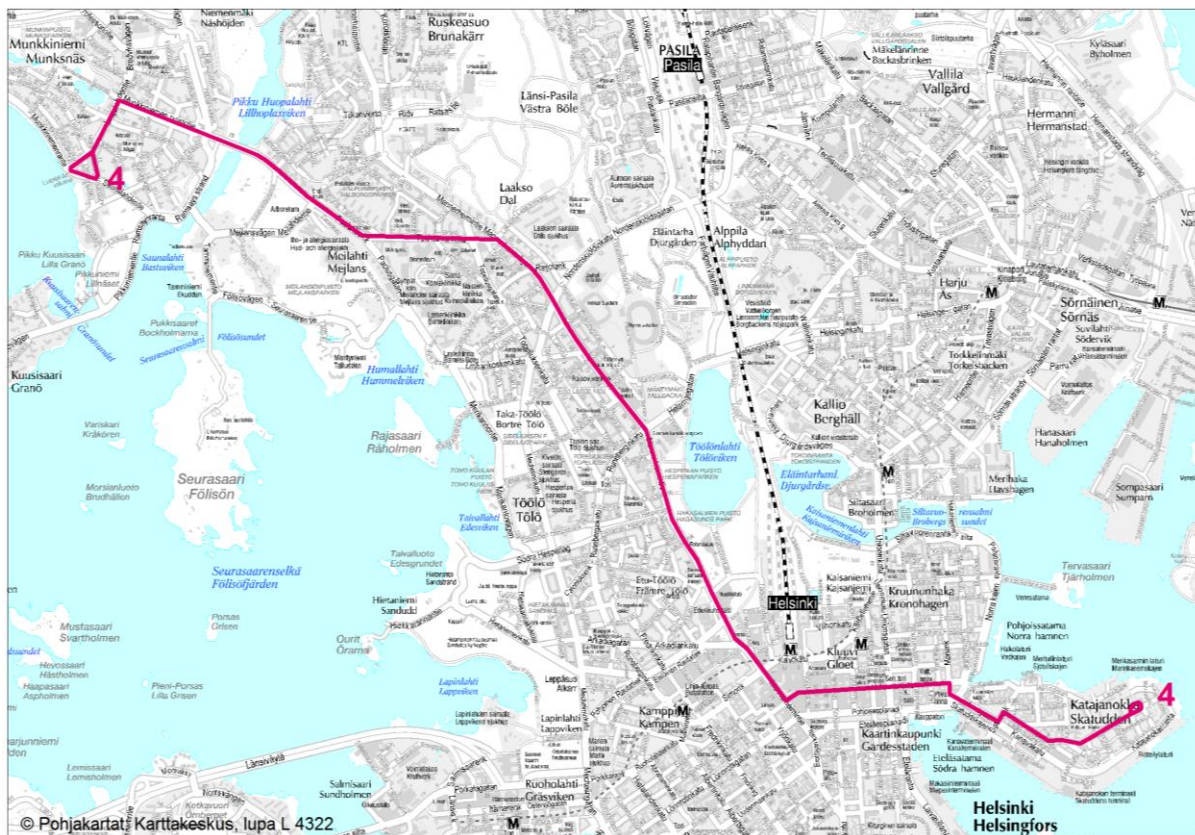

# Linja 4

## Katajanokka - Mannerheimintie - Munkkiniemi

Maanantai - perjantai										
	5:30 - 6:00	6:00 - 7:00	7:00 - 9:00	9:00 - 15:00	15:00 - 17:30	17:30 - 19:00	19:00 - 21:00	21:00 - 23:00	23:00 - 01:00	1:00 - 2:00
vuoroväli	10	10	6	7,5	6	7,5	7,5	10	20	20
kierrosaika	70	75	75	75	75	75	70	70	60	60
vaunuja	7	8	13	10	13	10	10	7	3	3

### Keskeiset vaihtopaikat linjan varrella

Senaatintori, Ylioppilastalo, Lasipalatsi, Ooppera, Töölön tulli