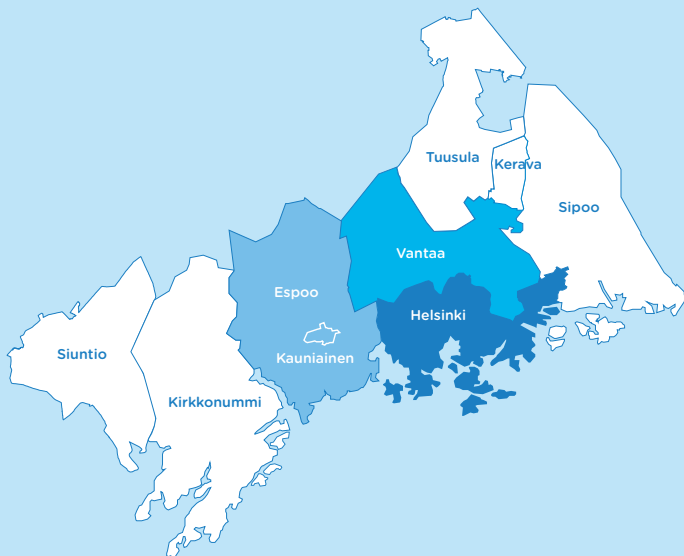

## EXTENDED REGION 3

Helsinki, Espoo, Kauniainen, Vantaa,  
Kerava, Sipoo, Tuusula, Kirkkonummi,  
Siuntio

L Lähiseutu 2  
Närregion 2

## EXTENDED REGION 2

Espoo, Kauniainen, Vantaa, Kerava, Sipoo,  
Tuusula, Kirkkonummi, Siuntio

2 Seutu  
Region

## REGION

Helsinki, Espoo, Kauniainen, Vantaa

1 Sisäinen  
Intern resa

## INTERNAL

Helsinki, Espoo-Kauniainen, Vantaa, Kerava-Sipoo-Tuusula or Kirkkonummi-Siuntio.

The card reader sells internal tickets according to the location of the vehicle at the moment of purchase.