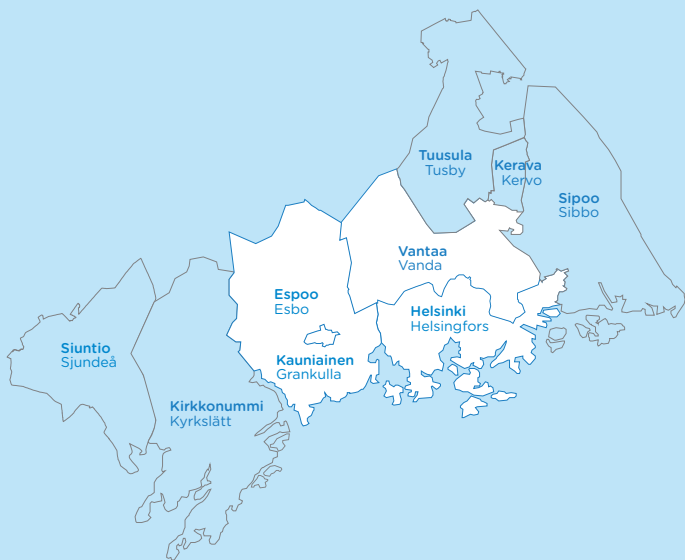

Kortinlukijan painikkeet ja matkustusalueet

3 Lähiseutu 3
Närregion 3

LÄHISEUTU 3

Helsinki, Espoo, Kauniainen, Vantaa, Kerava, Sipoo, Tuusula, Kirkkonummi, Siuntio

L Lähiseutu 2
Närregion 2

LÄHISEUTU 2

Espoo, Kauniainen, Vantaa, Kerava,
Sipoo, Tuusula, Kirkkonummi, Siuntio

2 Seutu
Region

SEUTU

Helsinki, Espoo, Kauniainen, Vantaa

1 Sisäinen
Intern resa

SISÄINEN

Helsinki, Vantaa, Espoo-Kauniainen -alue, Kerava-Sipoo-Tuusula -alue tai Kirkkonummi-Siuntio -alue.

Kortinlukija myy kunnan tai alueen sisäisen lipun sen mukaan missä liikenneväline on lipunostohetkellä.