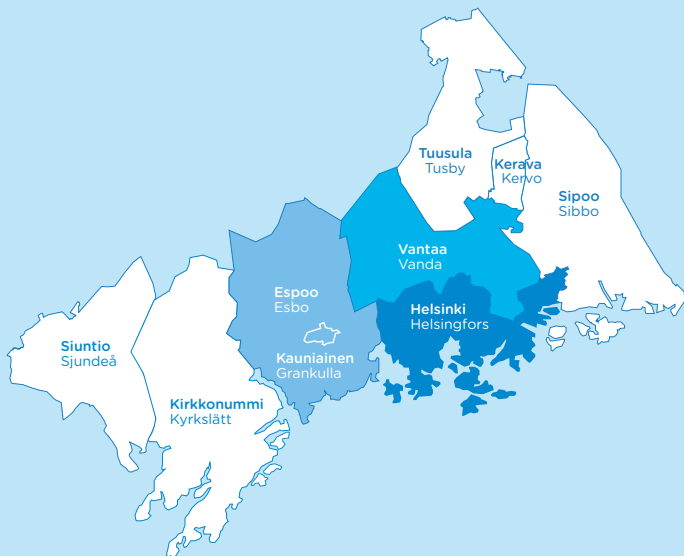

Kortinlukijan painikkeet ja matkustusalueet

3 Lähiseutu 3
Närregion 3

LÄHISEUTU 3

Helsinki, Espoo, Kauniainen, Vantaa, Kerava, Sipoo, Tuusula, Kirkkonummi, Siuntio

L Lähiseutu 2
Närregion 2

LÄHISEUTU 2

Espoo, Kauniainen, Vantaa, Kerava,
Sipoo, Tuusula, Kirkkonummi, Siuntio

2 Seutu
Region

SEUTU

Helsinki, Espoo, Kauniainen, Vantaa

1 Sisäinen
Intern resa

SISÄINEN

Helsinki, Vantaa, Espoo-Kauniainen -alue, Kerava-Sipoo-Tuusula -alue tai Kirkkonummi-Siuntio -alue.

Kortinlukija myy kunnan tai alueen sisäisen lipun sen mukaan missä liikenneväline on lipunostohetkellä.