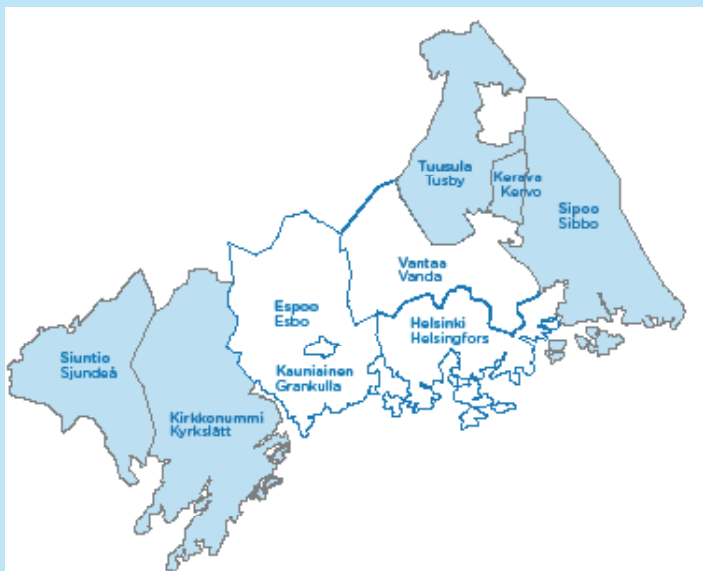

## LÄHISEUTU 3

Helsinki, Espoo, Kauniainen, Vantaa, Kerava, Sipoo, Tuusula, Kirkkonummi, Siuntio

L Lähiseutu 2  
Närregion 2

## LÄHISEUTU 2

Espoo, Kauniainen, Vantaa, Kerava,  
Sipoo, Tuusula, Kirkkonummi, Siuntio

2 Seutu  
Region

## SEUTU

Helsinki, Espoo, Kauniainen, Vantaa

1 Sisäinen  
Intern resa

## SISÄINEN

Helsinki, Vantaa, Espoo-Kauniainen -alue, Kerava-Sipoo-Tuusula -alue tai Kirkkonummi-Siuntio -alue.

Kortinlukija myy kunnan tai alueen sisäisen lipun sen mukaan missä liikenneväline on lipunostohetkellä.