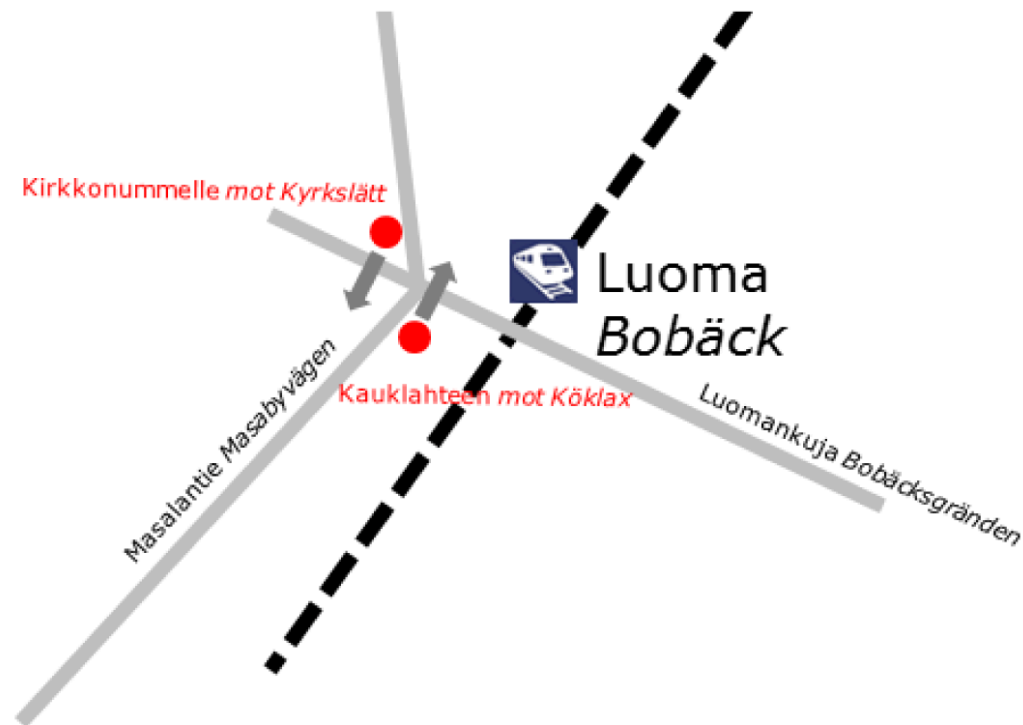

Korvaavien bussien aikataulut / *Tidtabeller för ersättande bussar*

Luoma-Kirkkonummi
Bobäck-Kyrkslätt

Su / Sö

10 11
11-22 16 46
23 16

Ma / Mo

0 01

Reitti: Luoma-Masala-Jorvas-Tolsa-Kirkkonummi
Rutt: Bobäck-Masaby-Jorvas-Tolls-Kyrkslätt

Luoma-Kauklahti
Bobäck-Köklax

Su / Sö

10 24
11-22 24 54
23 43

Reitti: Luoma-Mankki-Kauklahti
Rutt: Bobäck-Mankby-Köklax

● = korvaava bussi / ersättande buss