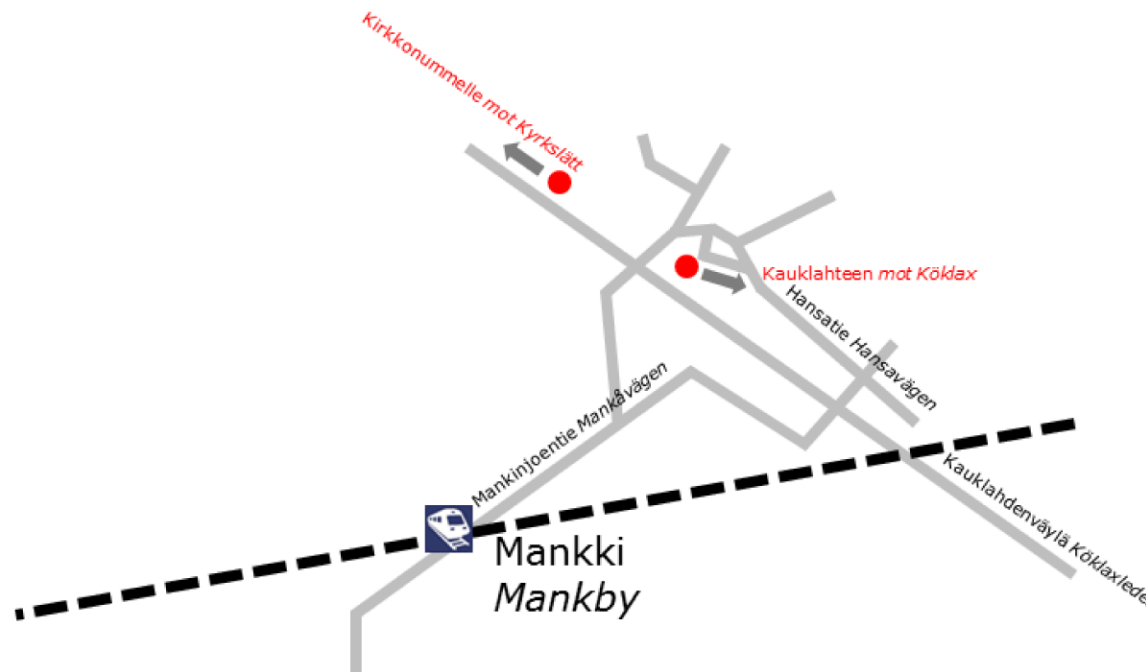

# Korvaavien bussien aikataulut / *Tidtabeller för ersättande bussar*

**Mankki-Kirkkonummi**  
***Mankby-Kyrkslätt***

Su / Sö

10 06  
11-22 11 41  
23 11 56

Reitti: Mankki-Luoma-Masala-Jorvas-Tolsa-Kirkkonummi  
Rutt: Mankby-Bobäck-Masaby-Jorvas-Tolls-Kyrkslätt

**Mankki-Kauklahti**  
***Mankby-Köklax***

Su / Sö

10 28  
11-22 28 58  
23 47

Reitti: Mankki-Kauklahti  
Rutt: Mankby-Köklax

● = korvaava bussi / ersättande buss