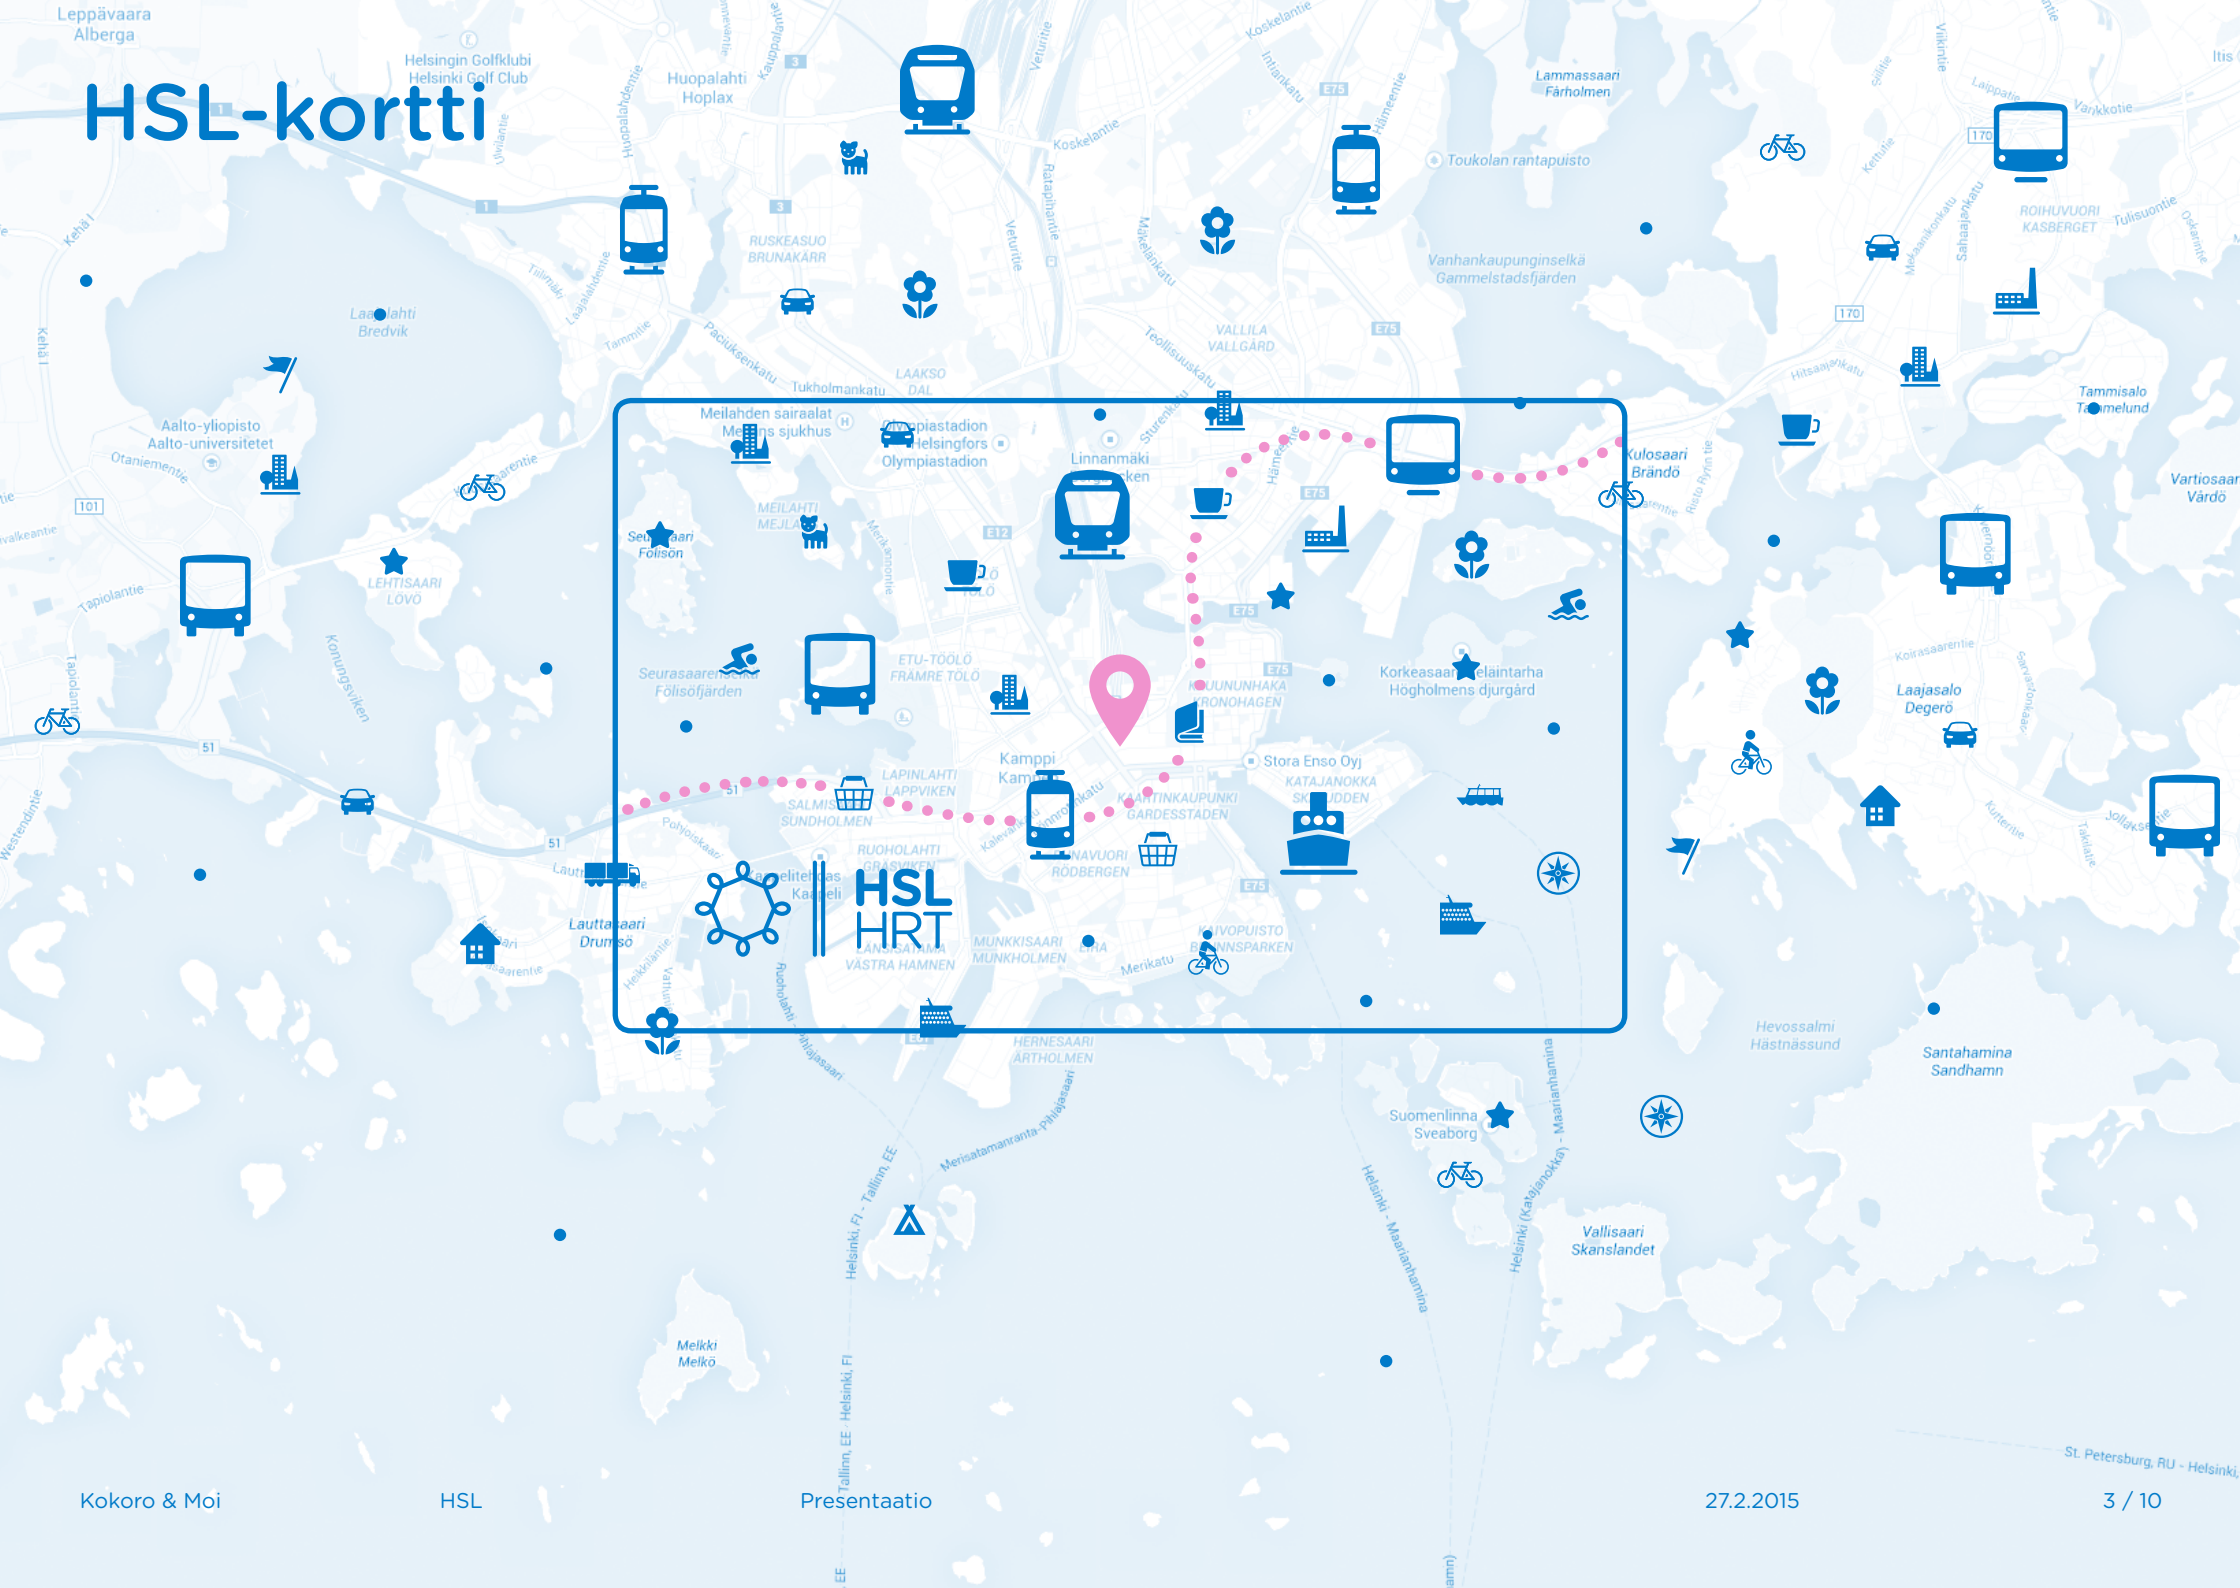

HSL-kortti