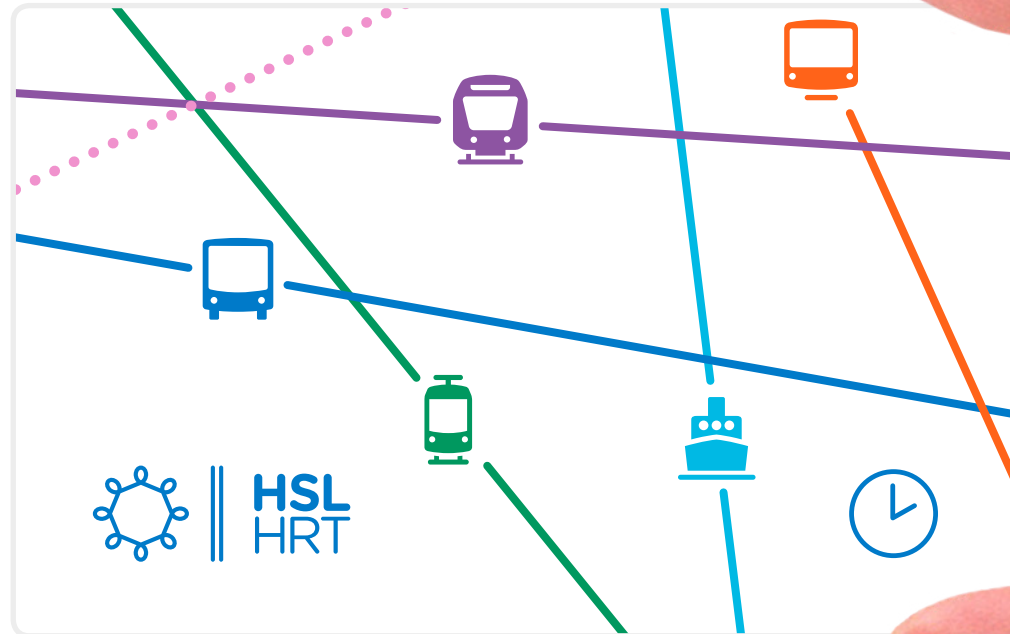

Matkailijakortti

Gästkort

Visitors Card