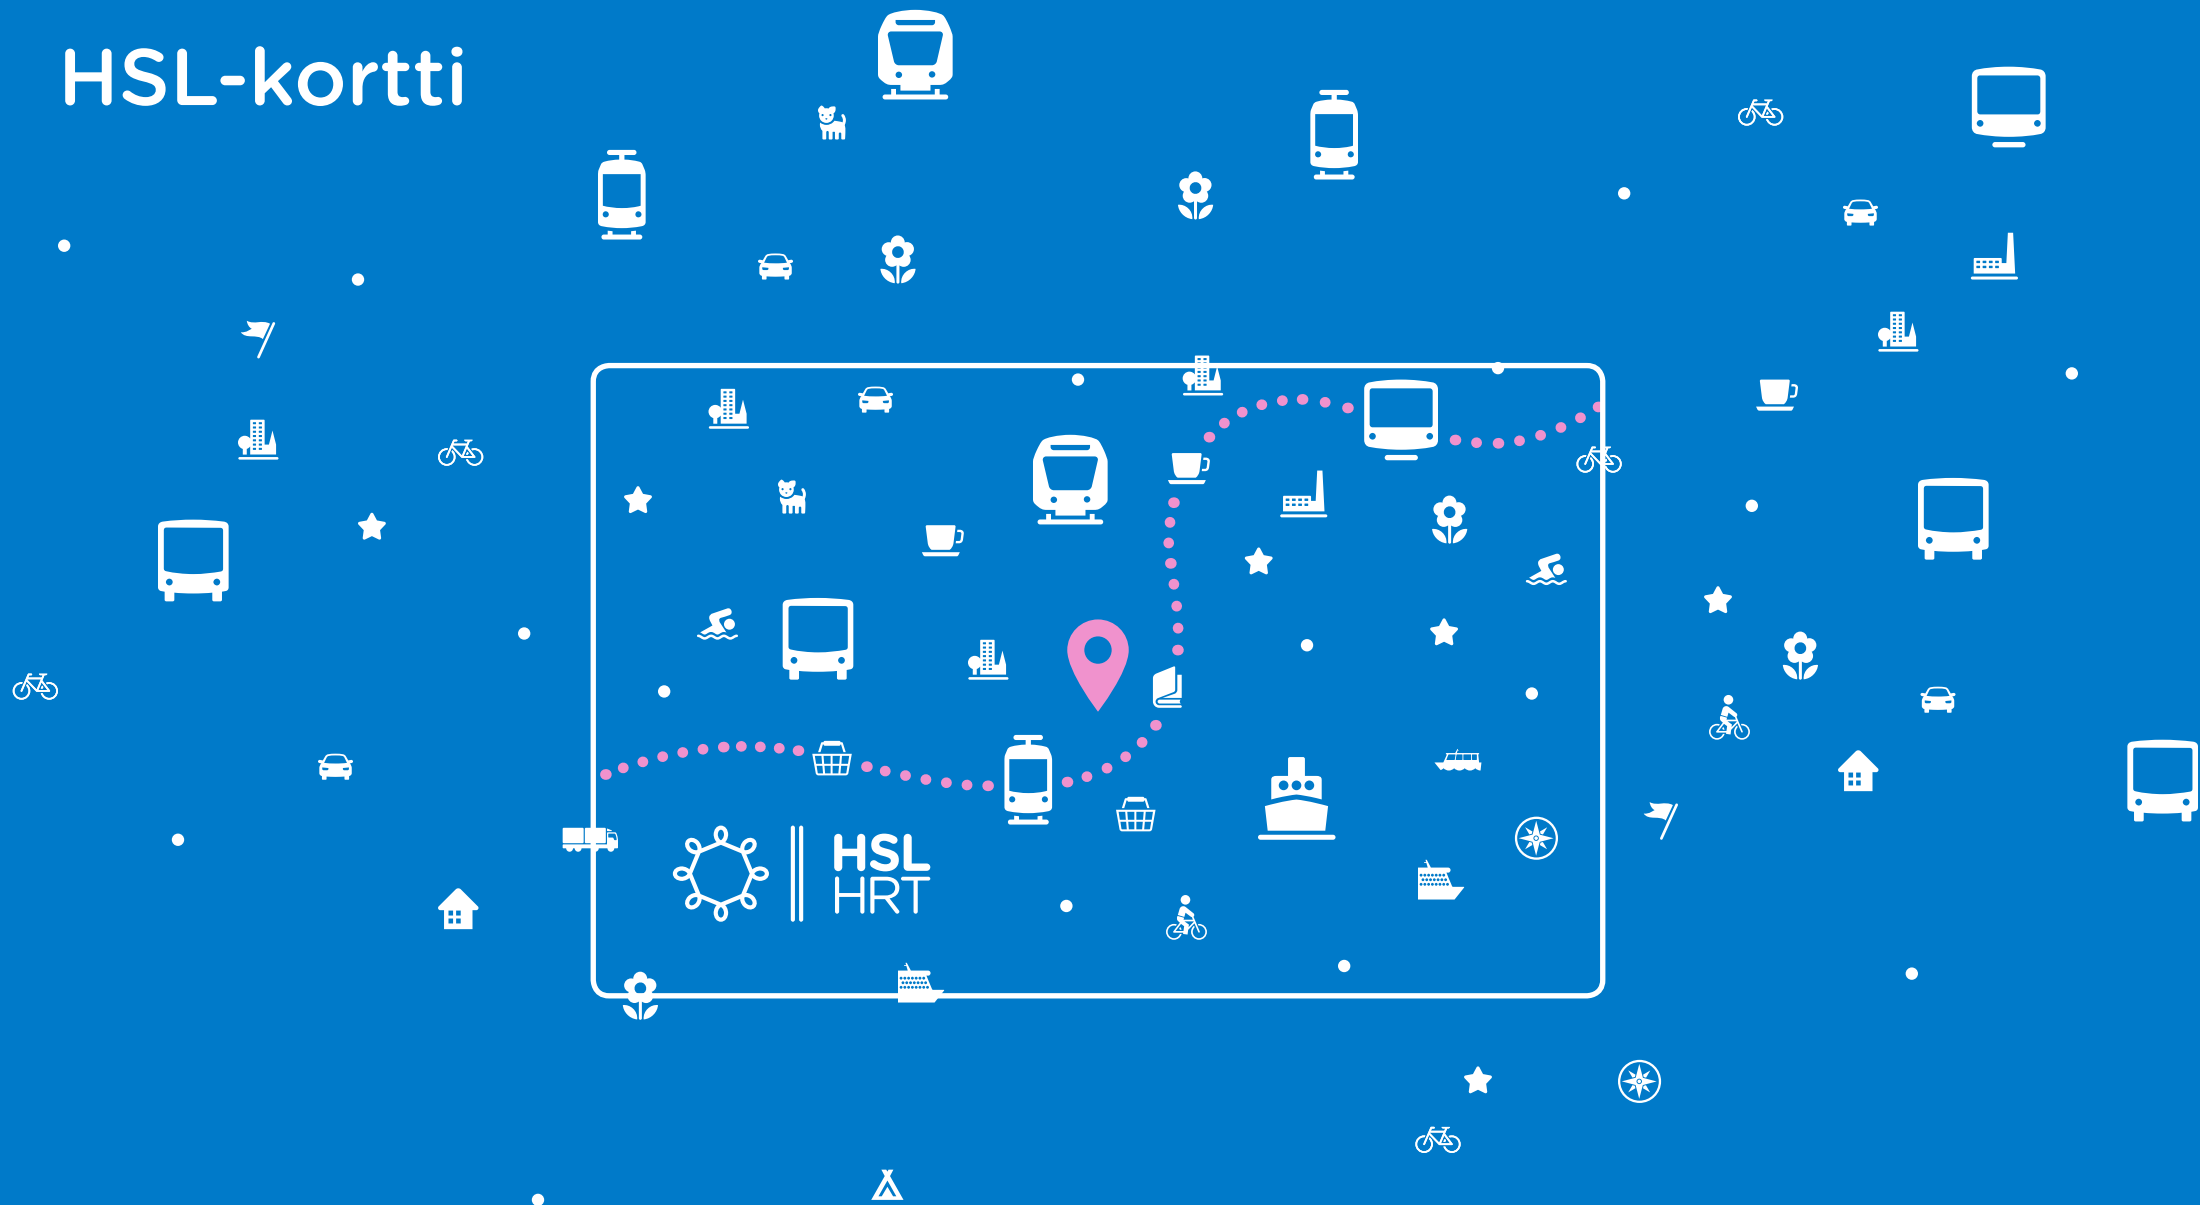

HSL-kortti