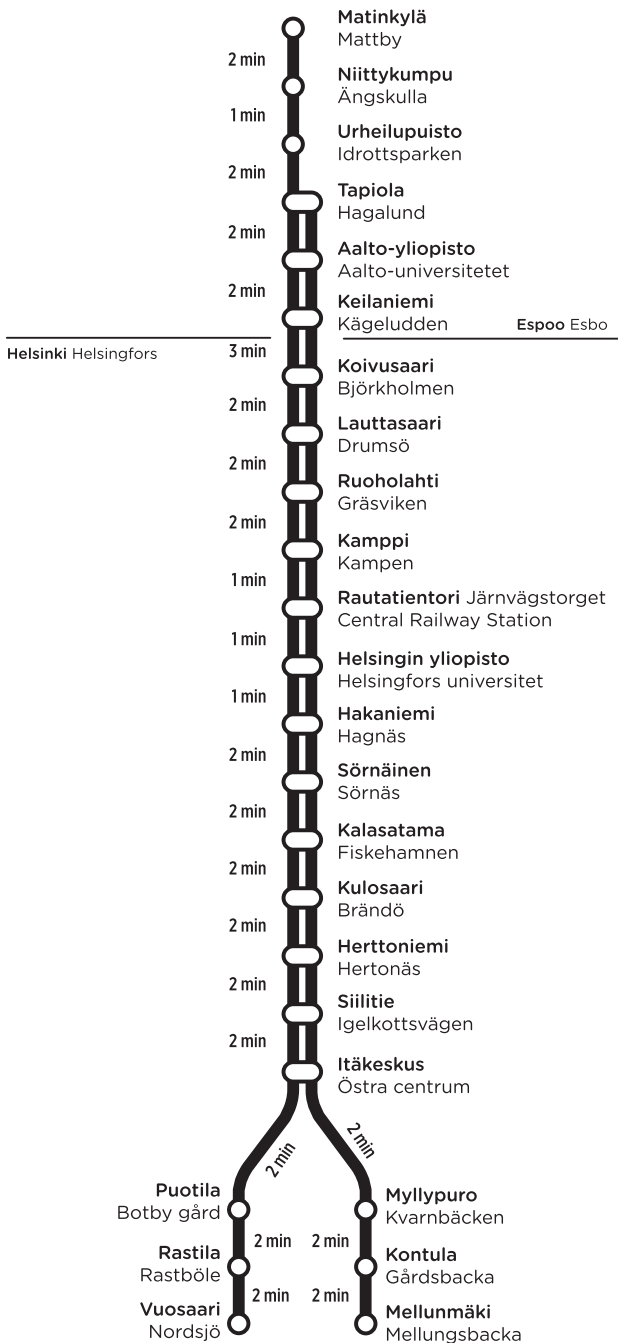

Matinkylä / Tapiola Mattby / Hagalund

Su / Sö

Matinkylä Mattby	> Tapiola Hagalund	> Rautatientori Järnvägs- torget	> Itäkeskus Östra centrum	> Vuosaari Nordsjö	/ Mellunmäki Mellungs- backa
-	-	-	6.04	6.10	-
-	-	-	6.09	-	6.14
-	-	-	6.14	6.20	-
-	-	-	6.19	-	6.24
-	-	-	6.24	6.30	-
-	-	-	6.29	-	6.34
-	-	-	6.34	6.40	-
-	-	-	6.39	-	6.44
6.09	6.14	6.28	6.43	6.49	-
-	-	-	6.46	-	6.51
-	-	-	6.51	6.57	-
-	-	-	6.54	-	6.59
6.24	6.29	6.43	6.58	7.04	-
-	6.37	6.51	7.05	-	7.11
6.39	6.44	6.58	7.13	7.19	-
-	6.50	7.03	7.18	-	7.23
10 min välein Var 10:e minut	5 min välein Var 5:e minut	5 min välein Var 5:e minut	5 min välein Var 5:e minut	10 min välein Var 10:e minut	10 min välein Var 10:e minut
23.09	23.14	23.28	23.43	23.49	-
-	23.20	23.33	23.48	-	23.53

Vuosaari / Mellunmäki Nordsjö / Mellungsbacka

Su / Sö

Vuosaari Nordsjö	/ Mellunmäki Mellungs- backa	> Itäkeskus Östra centrum	> Rautatientori Järnvägs- torget	> Tapiola Hagalund	> Matinkylä Mattby
6.15	-	6.21	6.35	6.49	6.55
-	6.20	6.26	6.40	6.54	-
10 min välein Var 10:e minut	10 min välein Var 10:e minut	5 min välein Var 5:e minut	5 min välein Var 5:e minut	Saapuu 5 min välein Lähtee 10 min välein Anländer var 5:e minut Avgår var 10:e minut	10 min välein Var 10:e minut
-	23.00	23.06	23.20	23.34	-
23.05	-	23.11	23.25	23.39	23.45

HKL-Liikennöinti; puh. (09) 310 1071 tfn