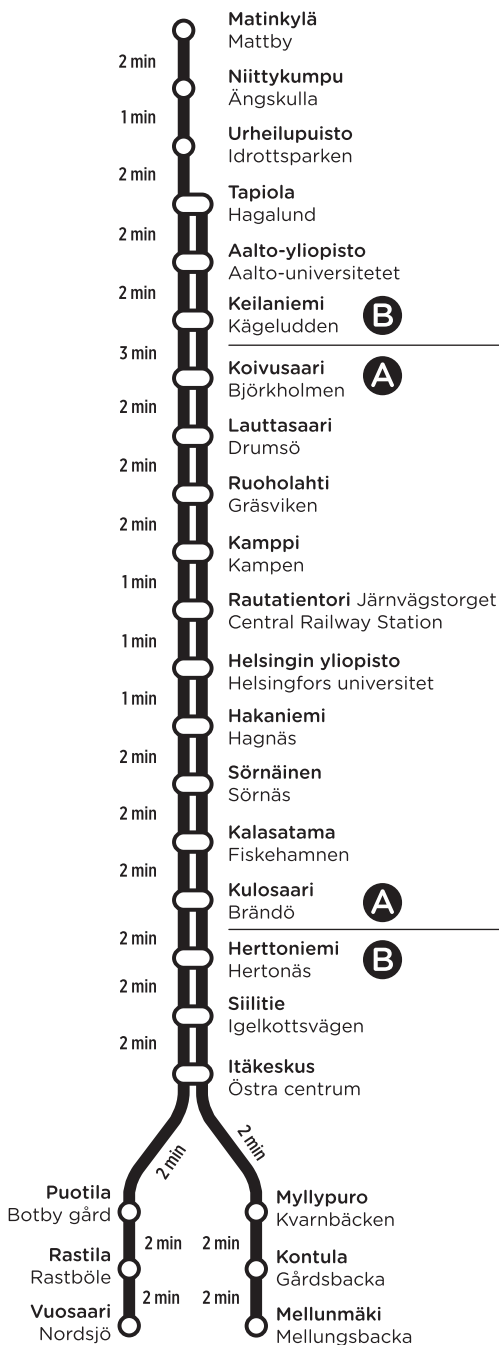

Matinkylä / Tapiola Mattby / Hagalund

Su / Sö

Matinkylä Mattby	> Tapiola Hagalund	> Rautatientori Järnvägs- torget	> Itäkeskus Östra centrum	> Vuosaari Nordsjö	/ Mellunmäki Mellungs- backa
-	-	-	6.04	6.10	-
-	-	-	6.09	-	6.15
-	-	-	6.14	6.20	-
-	-	-	6.19	-	6.25
-	-	-	6.24	6.30	-
-	-	-	6.29	-	6.35
-	-	-	6.34	6.40	-
-	-	-	6.39	-	6.45
6.09	6.14	6.28	6.43	6.49	-
-	-	-	6.45	-	6.51
-	-	-	6.52	6.58	-
6.24	6.29	6.43	6.58	-	7.04
-	-	-	7.00	7.06	-
-	-	-	7.08	-	7.14
6.39	6.44	6.58	7.13	7.19	-
-	6.50	7.03	7.18	-	7.24
10 min välein Var 10:e minut	5 min välein Var 5:e minut	5 min välein Var 5:e minut	5 min välein Var 5:e minut	10 min välein Var 10:e minut	10 min välein Var 10:e minut
-	23.20	23.33	23.48	-	23.54
23.19	23.24	23.38	23.53	23.59	-

Vuosaari / Mellunmäki Nordsjö / Mellungsbacka

Su / Sö

Vuosaari Nordsjö	/ Mellunmäki Mellungs- backa	> Itäkeskus Östra centrum	> Rautatientori Järnvägs- torget	> Tapiola Hagalund	> Matinkylä Mattby
6.15	-	6.21	6.35	6.49	6.55
-	6.20	6.26	6.40	6.54	-
10 min välein Var 10:e minut	10 min välein Var 10:e minut	5 min välein Var 5:e minut	5 min välein Var 5:e minut	Saapuu 5 min välein Lähtee 10 min välein Anländer var 5:e minut Avgår var 10:e minut	10 min välein Var 10:e minut
-	22.40	22.46	23.00	23.14	-
22.45	-	22.51	23.05	23.19	23.25
-	22.50	22.56	23.10	23.24	-
22.55	-	23.01	23.15	23.29	23.35
-	23.00	23.06	23.20	23.34	23.40
23.05	-	23.11	23.25	23.39	23.45

HKL-Liikennöinti; puh. (09) 310 1071 tfn