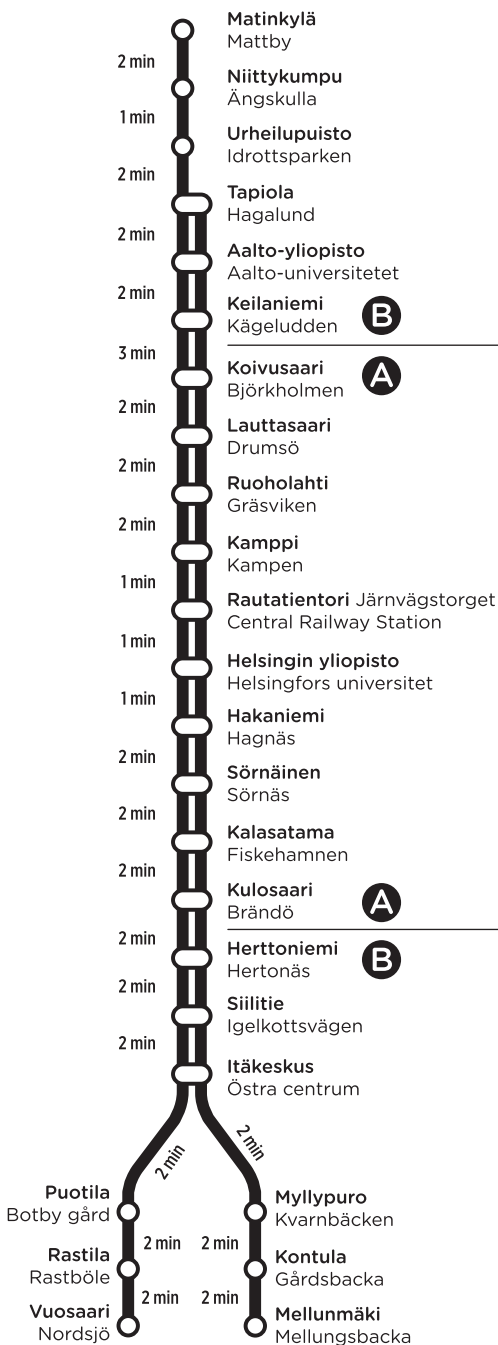

Vuosaari / Mellunmäki Nordsjö / Mellungsbacka

Su / Sö

Vuosaari Nordsjö	/ Mellunmäki Mellungs- backa	> Itäkeskus Östra centrum	> Rautatientori Järnvägs- torget	> Tapiola Hagalund	> Matinkylä Mattby
6.15	-	6.21	6.35	6.49	6.55
-	6.22	6.28	6.43	6.56	-
6.30	-	6.36	6.50	7.04	7.10
-	6.37	6.43	6.58	7.11	-
6.45	-	6.51	7.05	7.19	7.25
-	6.52	6.58	7.13	7.26	-
7.00	-	7.06	7.20	7.34	7.40
-	7.07	7.13	7.28	7.41	-
7.15	-	7.21	7.35	7.49	7.55
-	7.20	7.26	7.40	7.54	-
10 min välein Var 10:e minut	10 min välein Var 10:e minut	5 min välein Var 5:e minut	5 min välein Var 5:e minut	Saapuu 5 min välein Lähtee 10 min välein Anländer var 5:e minut Avgår var 10:e minut	10 min välein Var 10:e minut
21.05	-	21.11	21.26	21.40	21.46
-	21.12	21.18	21.33	21.47	-
15 min välein Var 15:e minut	7½ min välein Var 7½:e minut	7½ min välein Var 7½:e minut	7½ min välein Var 7½:e minut	Saapuu 7½ min välein Lähtee 15 min välein Anländer var 7½:e minut Avgår var 15:e minut	15 min välein Var 15:e minut
-	22.27	22.33	22.48	23.02	-
22.35	-	22.41	22.56	23.10	23.16
-	22.42	22.48	23.03	23.17	-
22.50	-	22.56	23.11	23.25	23.31
-	22.57	23.03	23.18	23.32	-
23.05	-	23.11	23.26	23.40	23.46

HKL-Liikennöinti; puh. (09) 310 1071 tfn