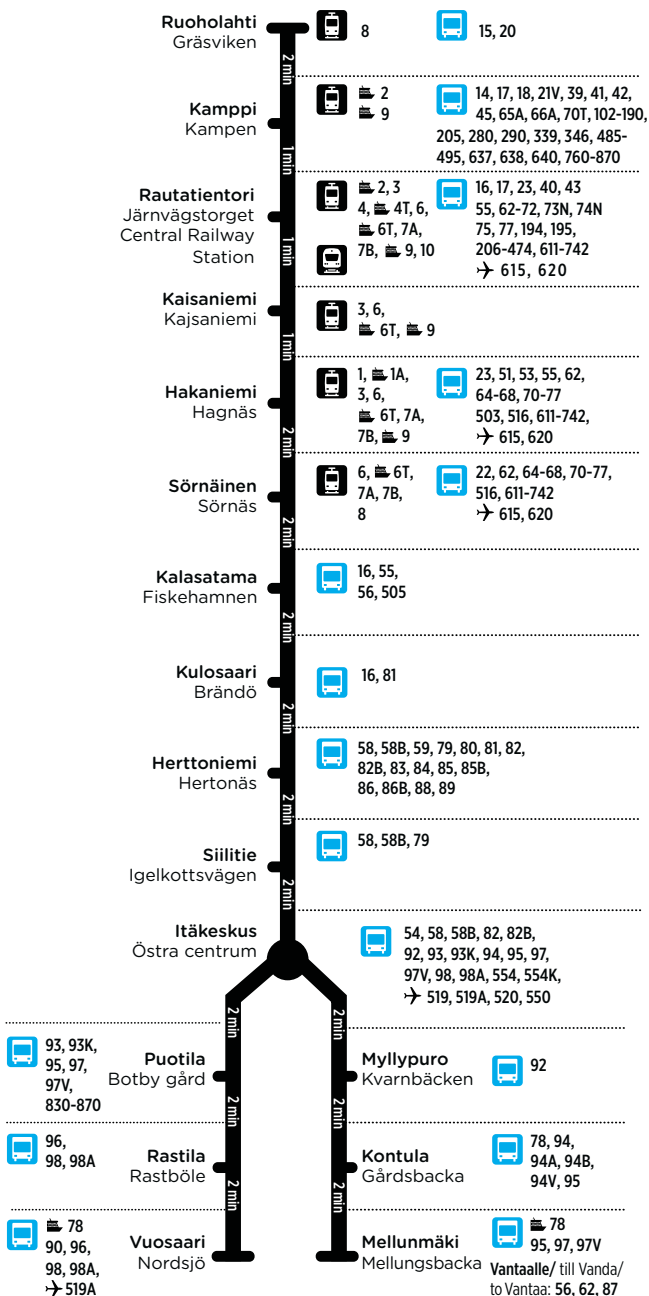

## Metroasemilta lähteviä linjoja

Avgående linjer från metrostationerna

Connections from the Metro Stations

Ruoholahti - Itäkeskus -  
Mellunmäki / Vuosaari  
Gräsviken - Östra centrum -  
Mellungsbacka / Nordsjö

11.11.2013-15.6.2014

Ruoholahti  
Gräsviken

Itäkeskus -  
Mellunmäki / Vuosaari  
Östra Centrum -  
Mellungsbacka / Nordsjö

Ma-pe / Må-fr

5	33	37	41	45	49	53	57		
6	01	05	09	13	17	21	25	29	33
	37	41	45	49	53	57			
7	01	05	09	13	17	21	25	29	33
	37	41	45	49	53	57			
8	01	05	09	13	17	21	25	29	33
	37	41	45	49	53	57			
9	01	05	09	13	17	21	25	29	33
	37	41	45	50	55				
10-13	00	05	10	15	20	25	30	35	40
	45	50	55						
14	00	05	10	14	18	22	26	30	34
	38	42	46	50	54	58			
15	02	06	10	14	18	22	26	30	34
	38	42	46	50	54	58			
16	02	06	10	14	18	22	26	30	34
	38	42	46	50	54	58			
17	02	06	10	14	18	22	26	30	34
	38	42	46	50	54	58			
18	02	06	10	14	18	22	26	30	34
	38	42	46	50	55				
19-22	00	05	10	15	20	25	30	35	40
	45	50	55						
23	00	05	10	15	20	25	35pe	45pe	55pe
0	05pe	15pe	25pe	35pe	45pe	55pe			
1	05pe	15pe	25pe						

La / Lö

5	30	35	40	45	50	55			
6-22	00	05	10	15	20	25	30	35	40
	45	50	55						
23	00	05	10	15	20	25	35	45	55
0	05	15	25	35	45	55			
1	05	15	25						

La / Lö

5	14	19	24	29	34	39	44	47	52	57
6-22	02	07	12	17	22	27	32	37	42	47
	52	57								
23	02	07	12	17	22	27	32	37	42	52
0	02	12	22	32	42	52				
1	02	12	22	32	42					