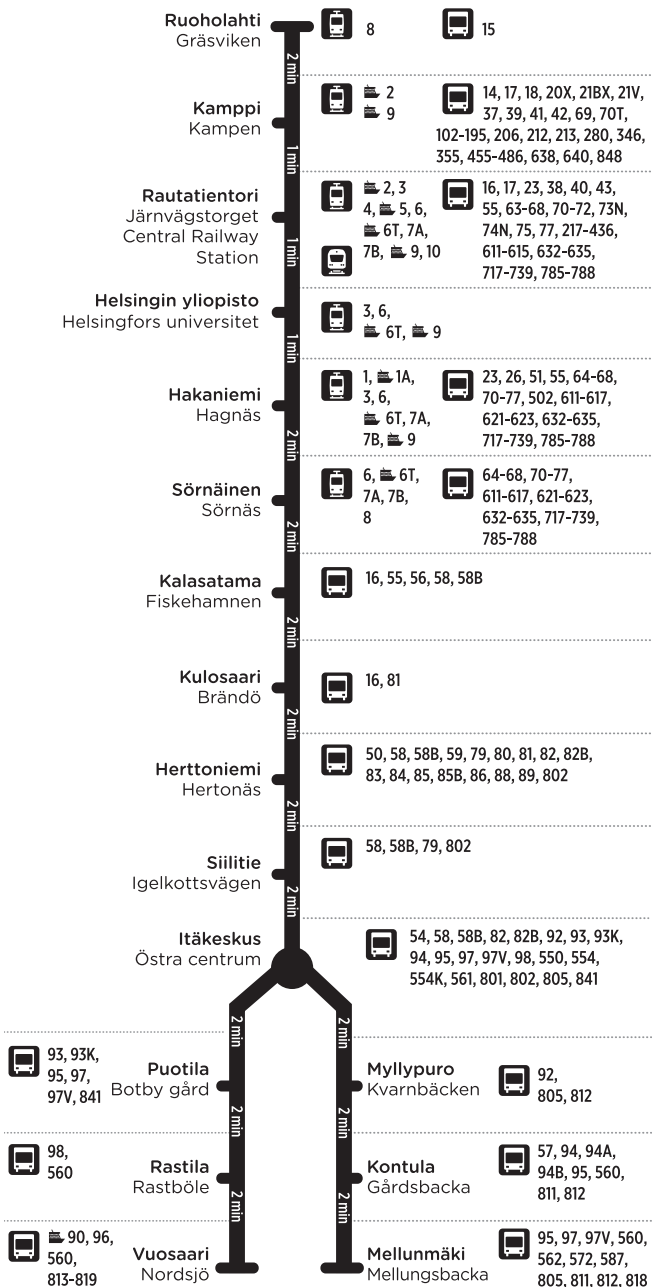

Metro

Metro Ruoholahti - Vuosaari

Ruoholahti -
Vuosaari
Gräsviken -
Nordsjö

Metro Ruoholahti - Mellunmäki

Ruoholahti -
Mellunmäki
Gräsviken -
Mellungsbacka

HSL Asiakaspalvelu

puh. 09 4766 4000
ma-pe 7-19, la-su 9-17

Connections from the Metro Stations

Ruoholahti Gräsviken	Vuosaari Nordsjö
Ma-pe / Må-fr	Ma-pe / Må-fr
5 26 41 56	5 05 15 25 35 45 55
6 06 16 26 31 36 41 46 51 56	6 05 12 20 25 30 35 40 45 50 55
7-9 01 06 11 16 21 26 31 36 41 46 51 56	7-8 00 05 10 15 20 25 30 35 40 45 50 55
10-13 01 08 16 23 31 38 46 53	9 00 05 10 15 20 25 30 35 40 45 52
14-18 01 06 11 16 21 26 31 36 41 46 51 56	10-12 00 07 15 22 30 37 45 52
19 01 08 16 23 31 38 46 53	13 00 07 15 22 30 37 45 50 55
20 01 08 16 26 36 46 56	14-17 00 05 10 15 20 25 30 35 40 45 50 55
21-22 06 16 26 36 46 56	18 00 05 10 15 20 25 30 35 40 45 52
23 06 16 26	19 00 07 15 22 30 37 45 55
	20-22 05 15 25 35 45 55
	23 05

La / Lö	La / Lö
5 26 46 56	5 15 25 35 45 55
6-8 06 16 26 36 46 56	6-8 05 15 25 35 45 55
9 06 16 26 36 46 53	9 05 15 22 30 37 45 52
10-19 01 08 16 23 31 38 46 53	10-18 00 07 15 22 30 37 45 52
20 01 08 16 26 36 46 56	19 00 07 15 22 30 37 45 55
21-22 06 16 26 36 46 56	20-22 05 15 25 35 45 55
23 06 16 26	23 05