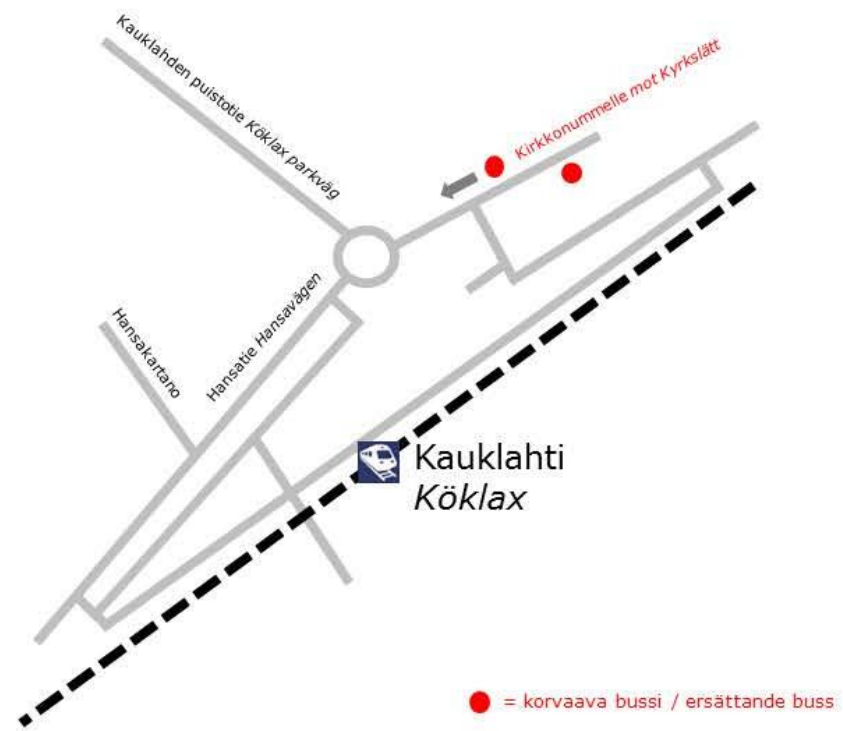

Korvaavien bussien aikataulut / *Tidtabeller för ersättande bussar*

Kauklahti-Kirkkonummi Köklax-Kyrkslätt

| | |
|---------|--------------------|
| La / Lö | 23 10 53 |
| Su / Sö | 0-4 23 |
| | 6-8 35 |
| | 9 05 38 |
| | 10 05 35 |
| | 11-22 10 40 |
| | 23 10 53 |
| Ma / Mo | 0-2 23 |

Reitti: Kauklahti-Mankki-Luoma-Masala-Jorvas-Tolsa-Kirkkonummi
 Rutt: Köklax-Mankby-Bobäck-Masaby-Jorvas-Tolls-Kyrkslätt