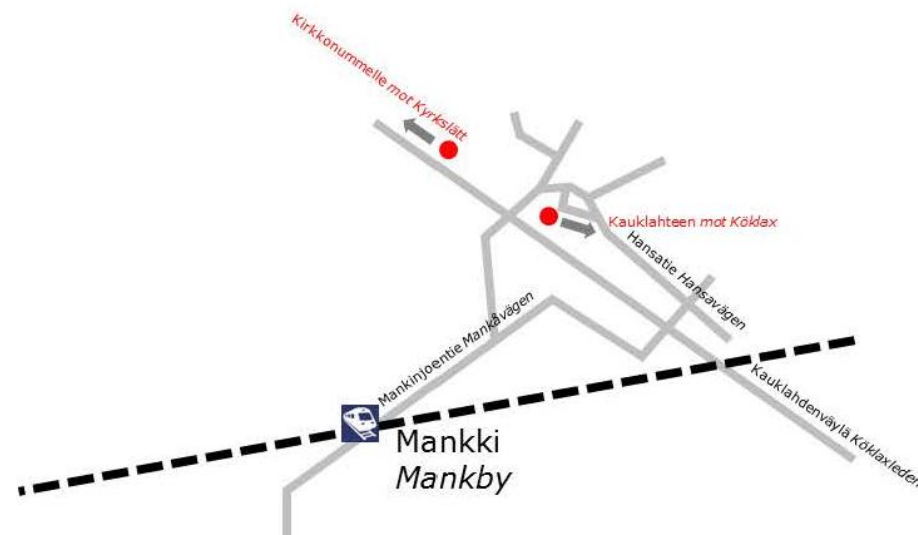

9 22 57

10-22 27 57

23 47

Ma / Mo

0 47

4 17 47

Reitti: Mankki-Kauklahti

Rutt: Mankby-Köklax