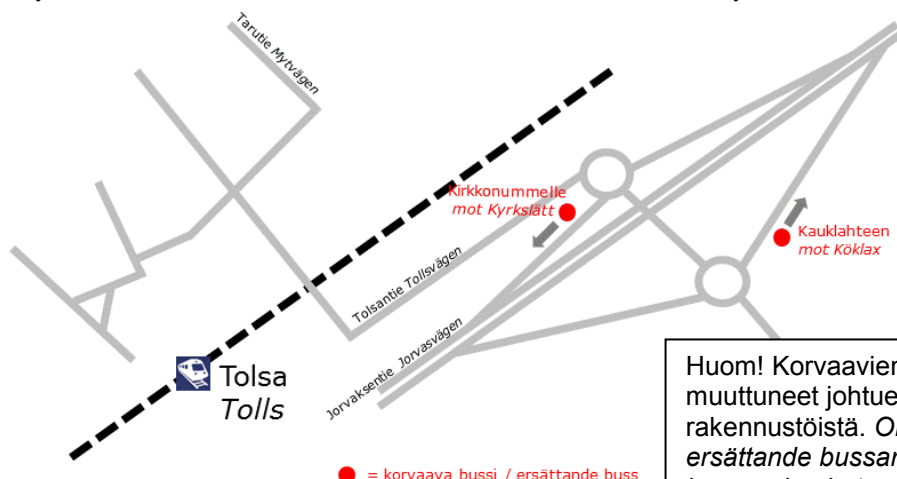

Vi beklagar de störningar som banarbetena förorsakar.

Korvaavien bussien aikataulut / Tidtabeller för ersättande bussar

Tolsa-Kirkkonummi Tolls-Kyrkslätt

La / Lö	23 29
Su / Sö	0 12
	1-4 42
	6-8 54
	9 24 57
	10 24 54
	11-22 29 59
	23 29
Ma / Mo	0 12
	1-2 42 42

Reitti: Tolsa-Kirkkonummi
Rutt: Tolls-Kyrkslätt

Tolsa-Kauklahti Tolls-Köklax

La / Lö	23 30
Su / Sö	0 30
	5-7 35
	8 05 35
	9 05 40
	10-22 10 40
	23 30
Ma / Mo	0 30
	4 00 30

Reitti: Tolsa-Jorvas-Masala-Luoma-Mankki-Kauklahti
Rutt: Tolls-Jorvas-Masaby-Bobäck-Mankby-Köklax