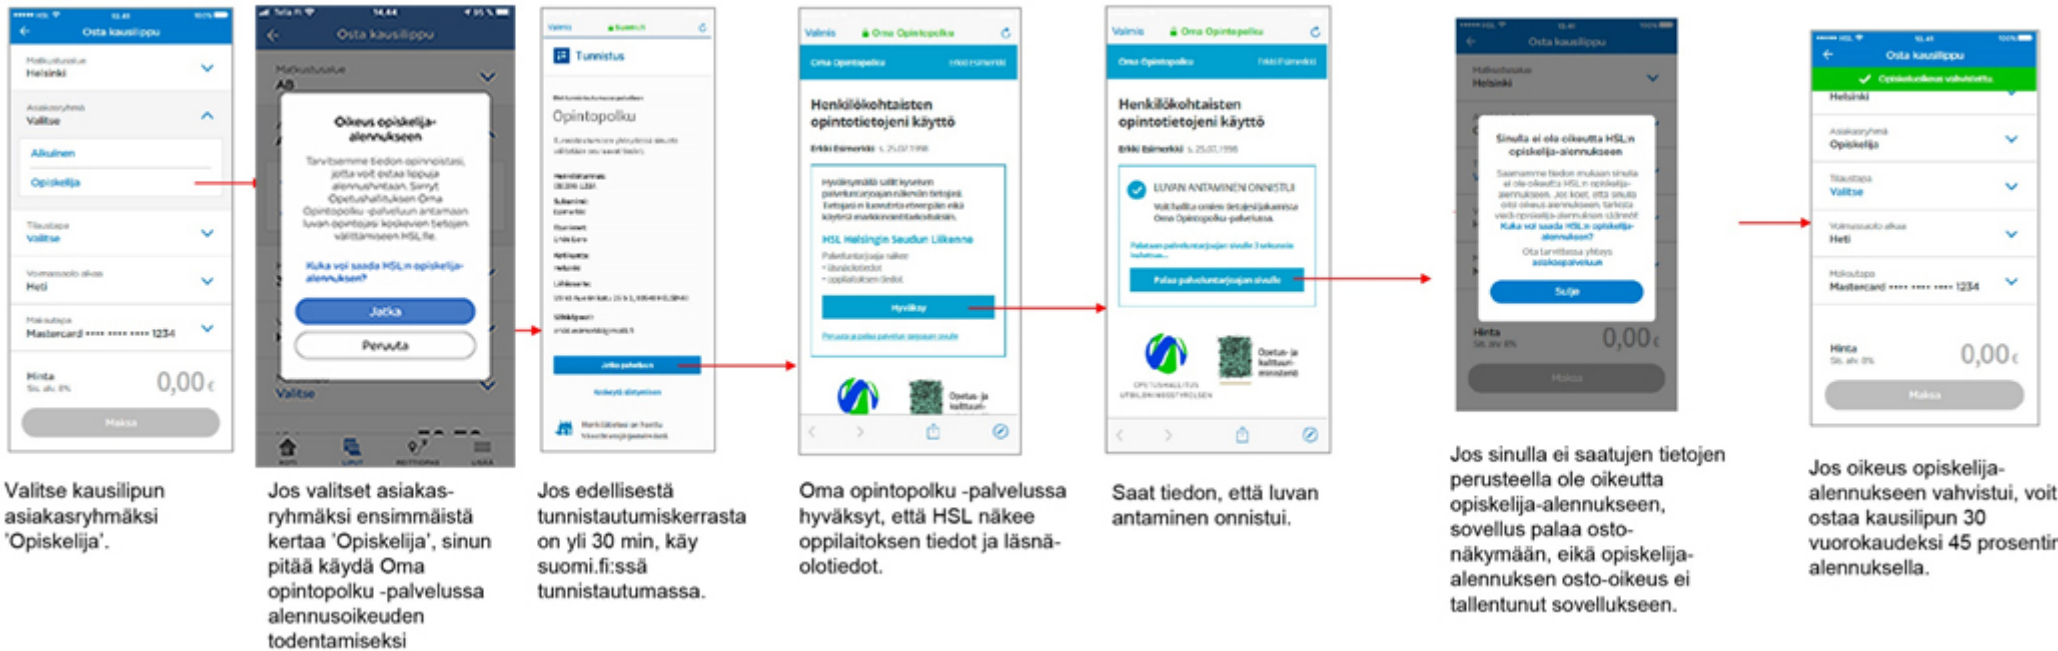

Näin ostat opiskelijan kausilipun HSL-sovelluksella

Ostaaksesi kausilipun HSL-sovelluksella sinulla pitää olla suomalainen sosiaaliturvatunnus ja vakituinen osoite jossakin HSL-kunnassa eli Helsingissä, Espoossa, Kauniaisissa, Vantaalla, Keravalla, Tuusulassa, Sipoossa, Kirkkonummella tai Siuntiossa. Lisäksi sinulla täytyy olla tili suomalaisessa pankissa sekä tuon pankkitilin verkkopankkitunnukset, joita tarvitset vahvaan tunnistautumiseen. Kun olet ostamassa ensimmäistä kausilippuasi HSL-sovelluksella, sinun pitää tunnistautua vahvasti pankkitunnuksilla.