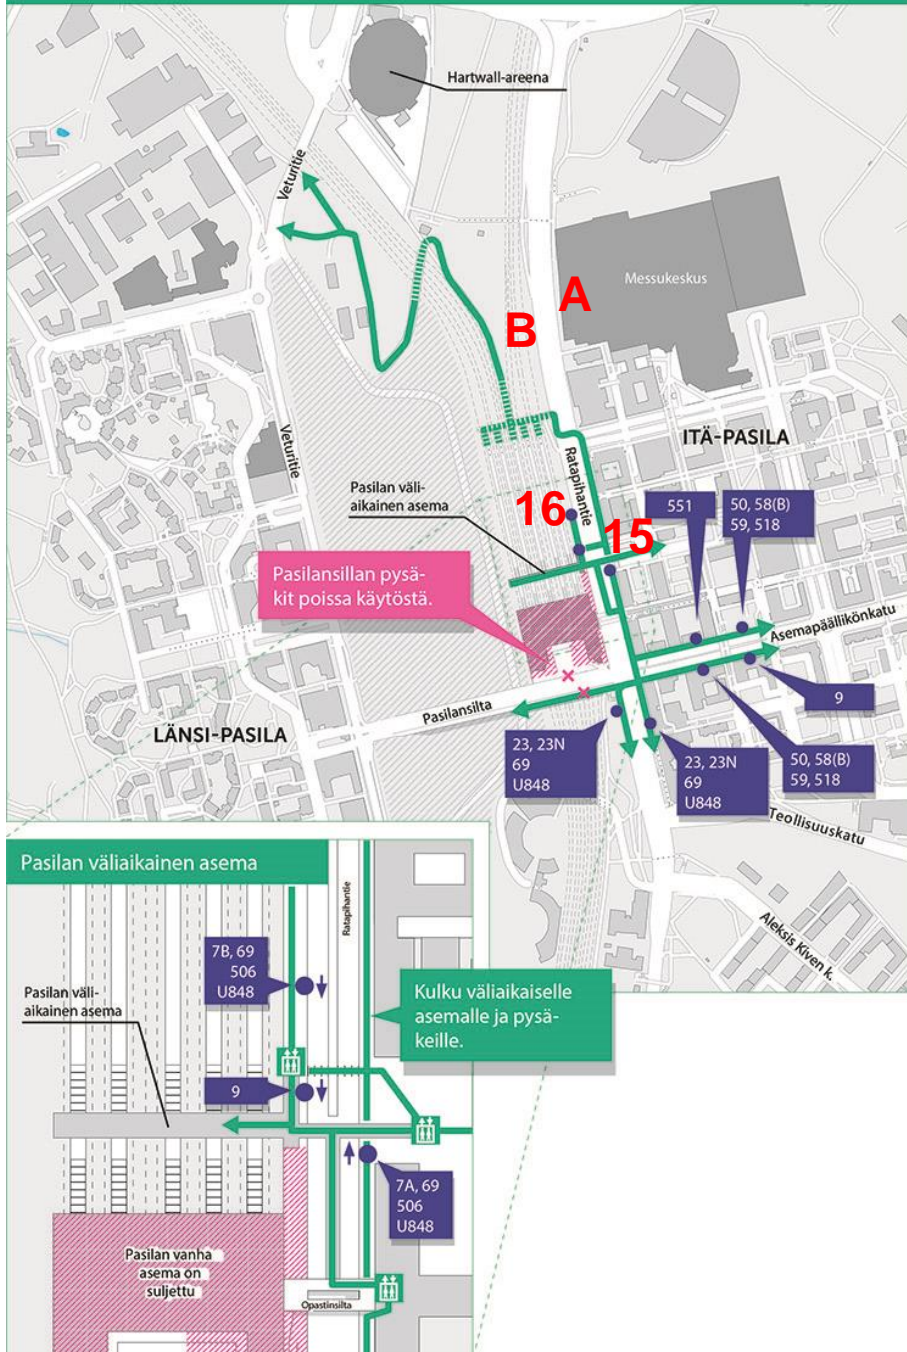

Jalankulku ja joukkoliikenne Keski-Pasilassa 19.6.2017

- 15 (H0611) lähiliikenne/kaukoliikenne, Espoon ja Vantaan suunnat  
 16 (H0620) lähiliikenne/kaukoliikenne, Helsingin keskustan suunta  
 Korvaavat linjat käyttävät myös aseman pohjoisen alikulun pysäkkejä H2183 (A) ja 2184 (B) "Vaihdemiehenkatu".