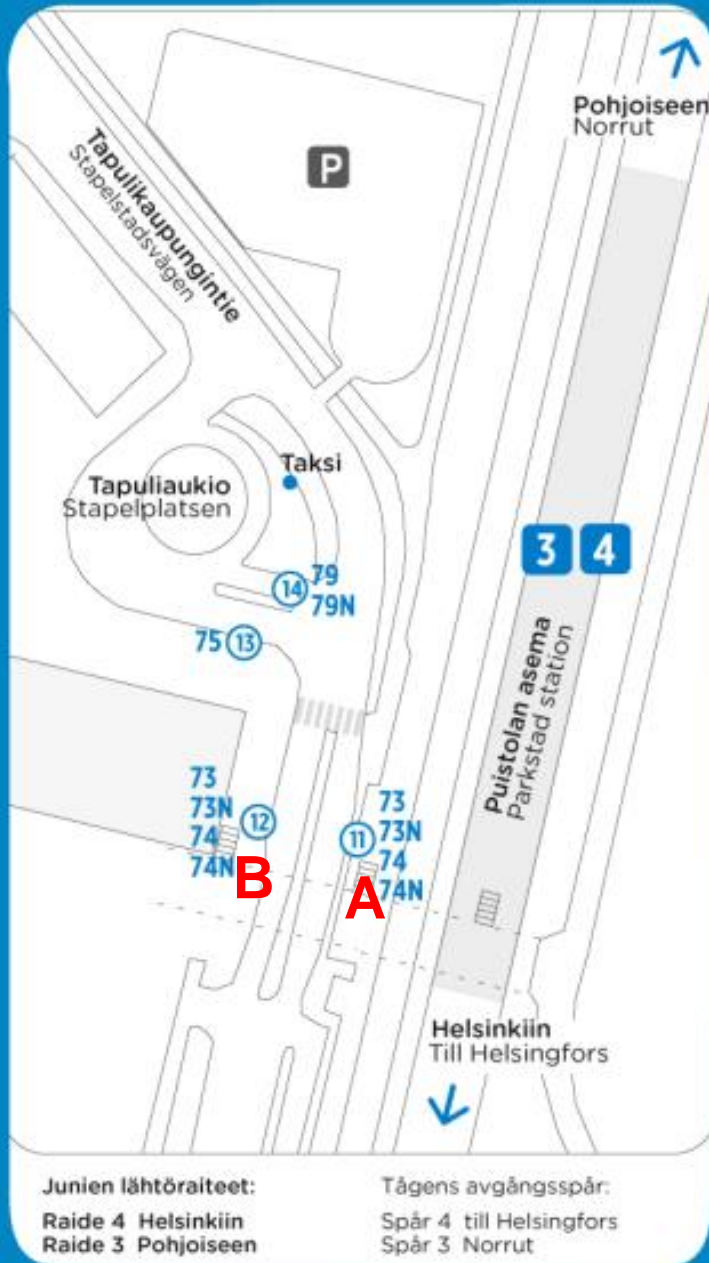

PUISTOLA

Päivitetty 5.10.2017

- A (H3343, laiturei 11) lähiliikenne, Vantaan suunta
- B (H3342, laiturei 12) lähiliikenne, Helsingin suunta