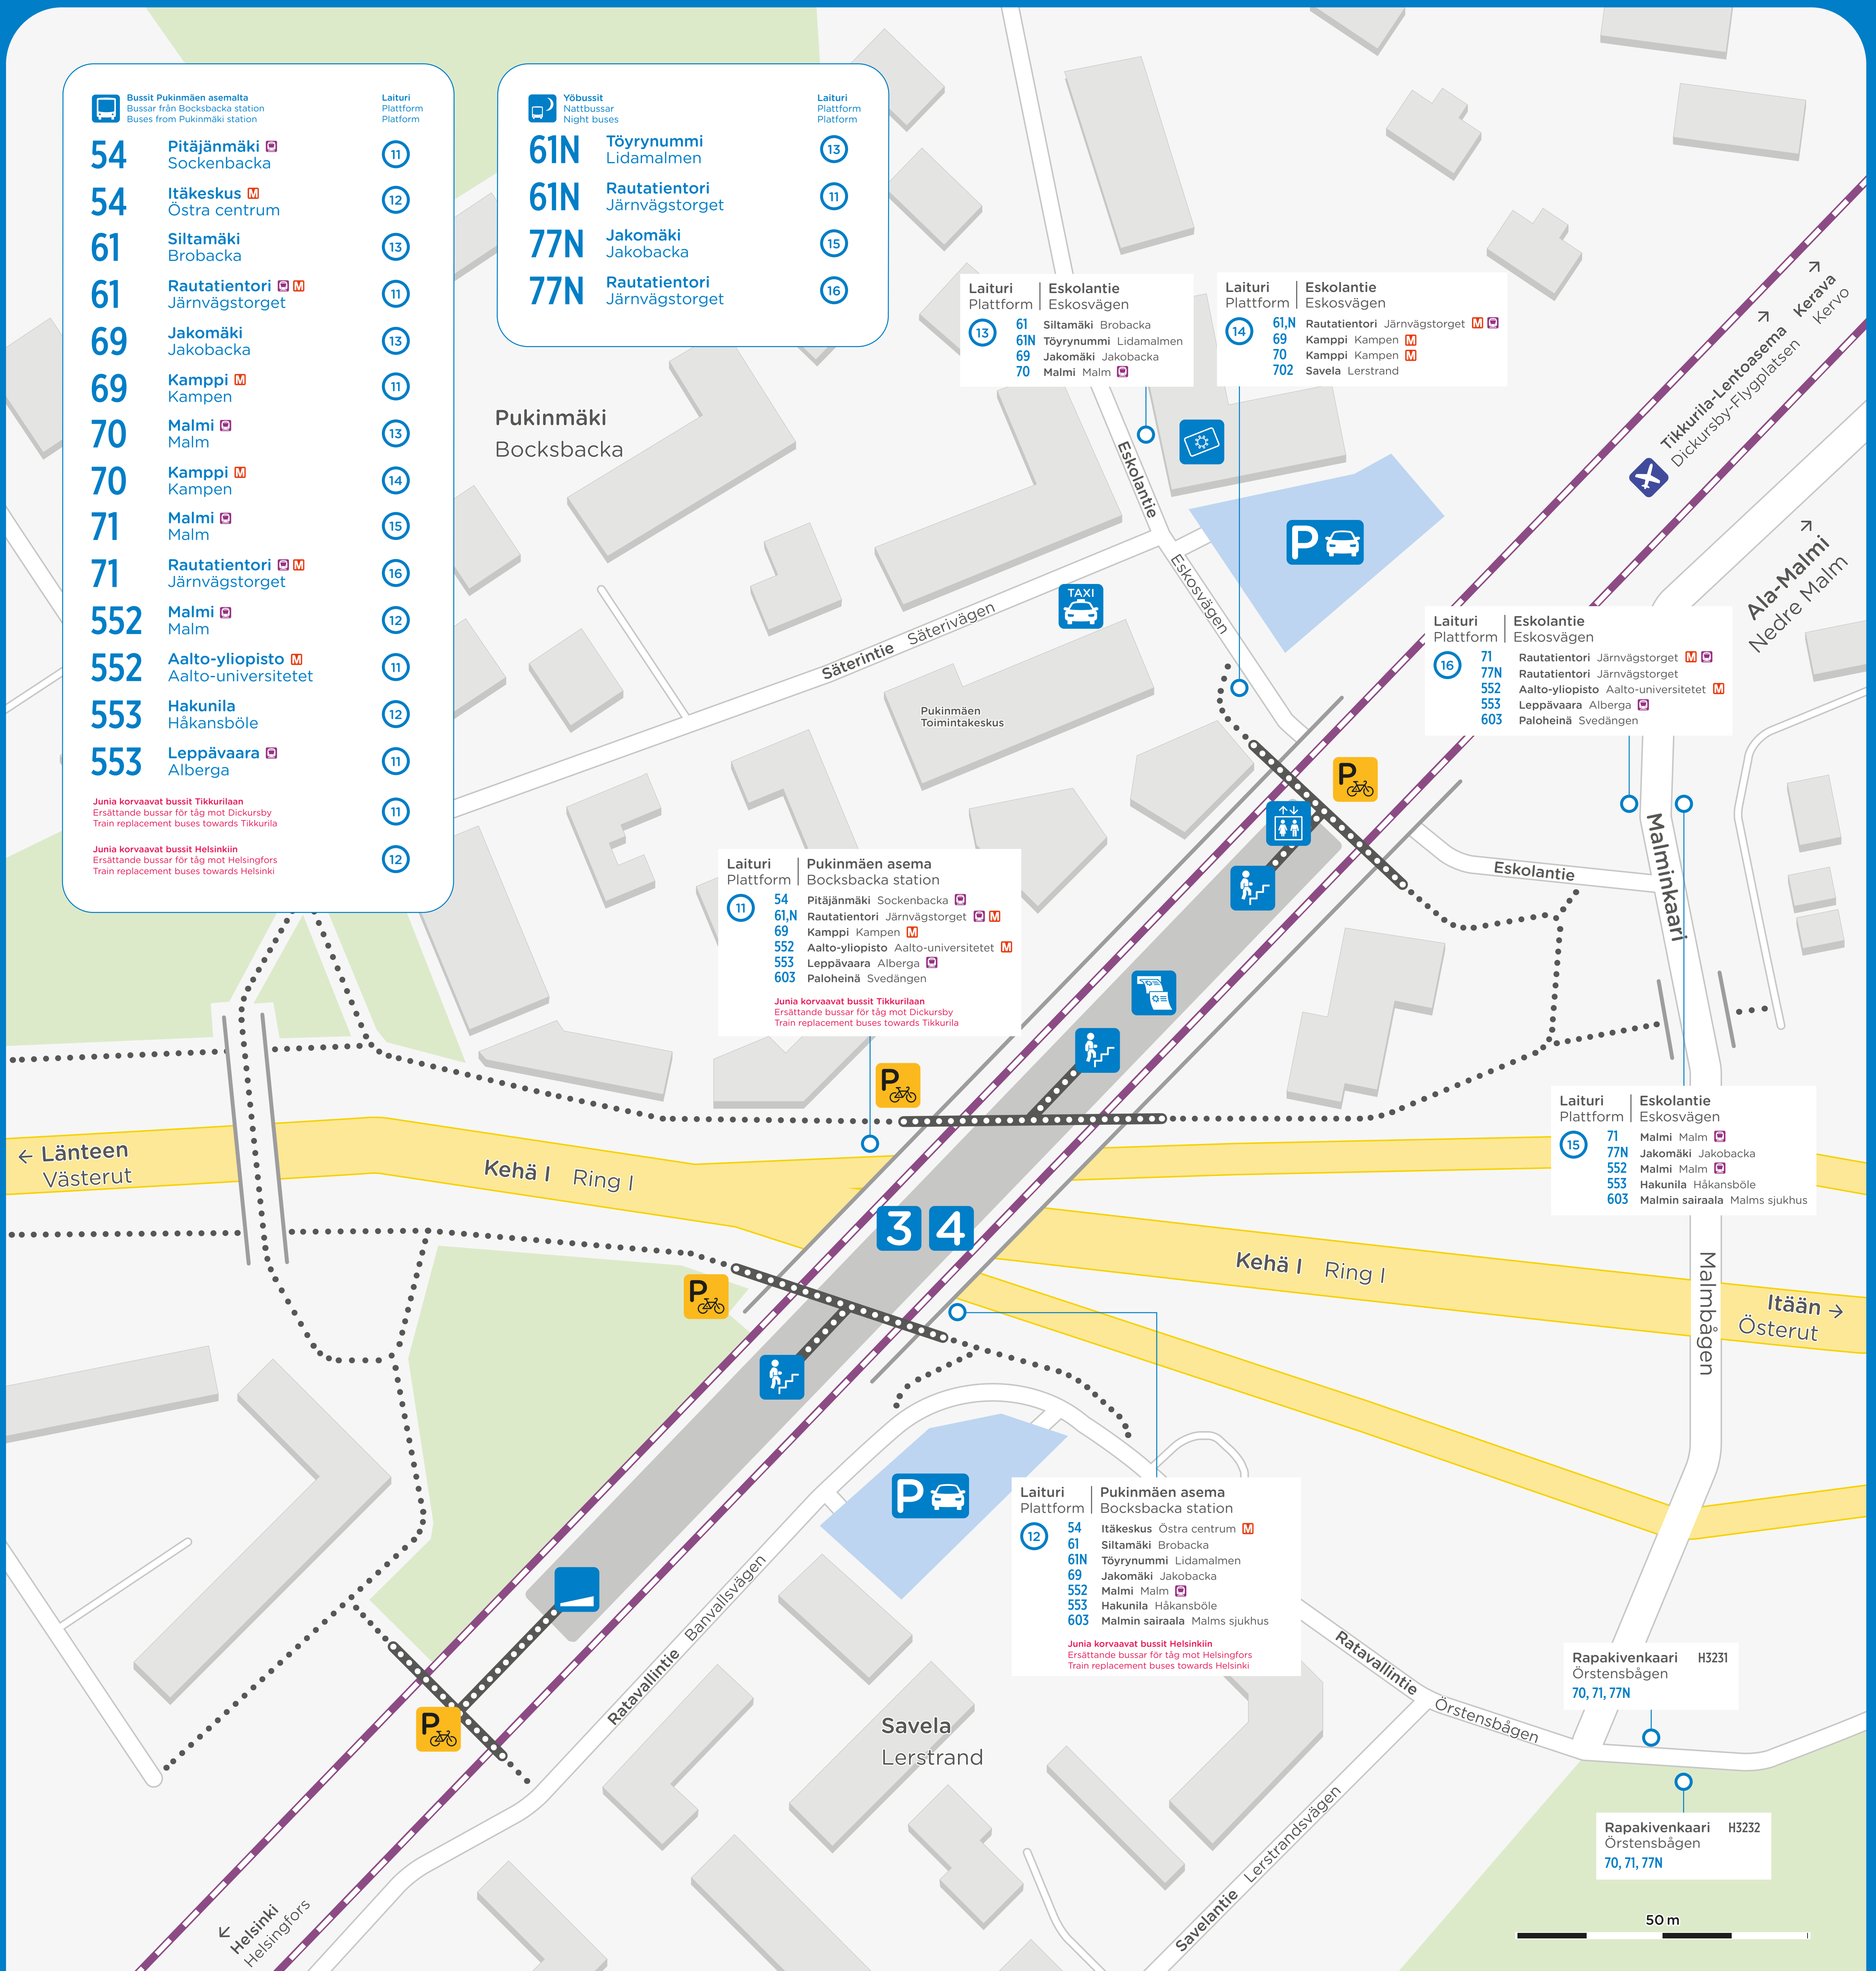

Pukinmäki Bocksbacka

Vyöhyke Zon/Zone

Olet tässä Du är här You are here	Hissi Lift	Lipunmyyntipiste Biljettförsäljningsställe Ticket sales point	Bussipysäkki Buss hållplats Bus stop	Liityntäpysäköinti Infartsparkering Park and Ride	Metroasema Metrostation Metro station
Pyörä- ja kävelytie Gång- och cykelväg Pedestrian and bicycle way	Portaat Trappor Stairs	HSL-lippuautomaatti HRT biljettautomat HSL ticket machine	Taksii Taxi	Lähijuna-asema Närtågstation Commuter train station	© Linjasto ja ulkonäkö HSL © Linjenät och layout HRT
Alikulkutunneli Underfart Underpass	Luiska Ramp	Pyöräparkki Cykelparkering Bicycle parking			

Laiturien kunnossapito, Väylävirasto
Underhåll av plattformen, Trafikledsverket
Platform maintenance, Finnish Transport Infrastructure Agency

liikenne.palautevayla.fi

Neuvonta ja palautteet, Ma-pe 9-16 0295 020 600
Information and feedback, Mon-Fri 9am-4pm

Rådgivning och respons, Mån-fre 9-16 0295 020 601

Aseman osoite
Stationens adress
Address of the station

Pukinmäenäukio 1
00720 Helsinki
Bocksbackaplanen 1
00720 Helsingfors

HSL Asiakaspalvelu
HRT Kundenservice
HSL Customer Service