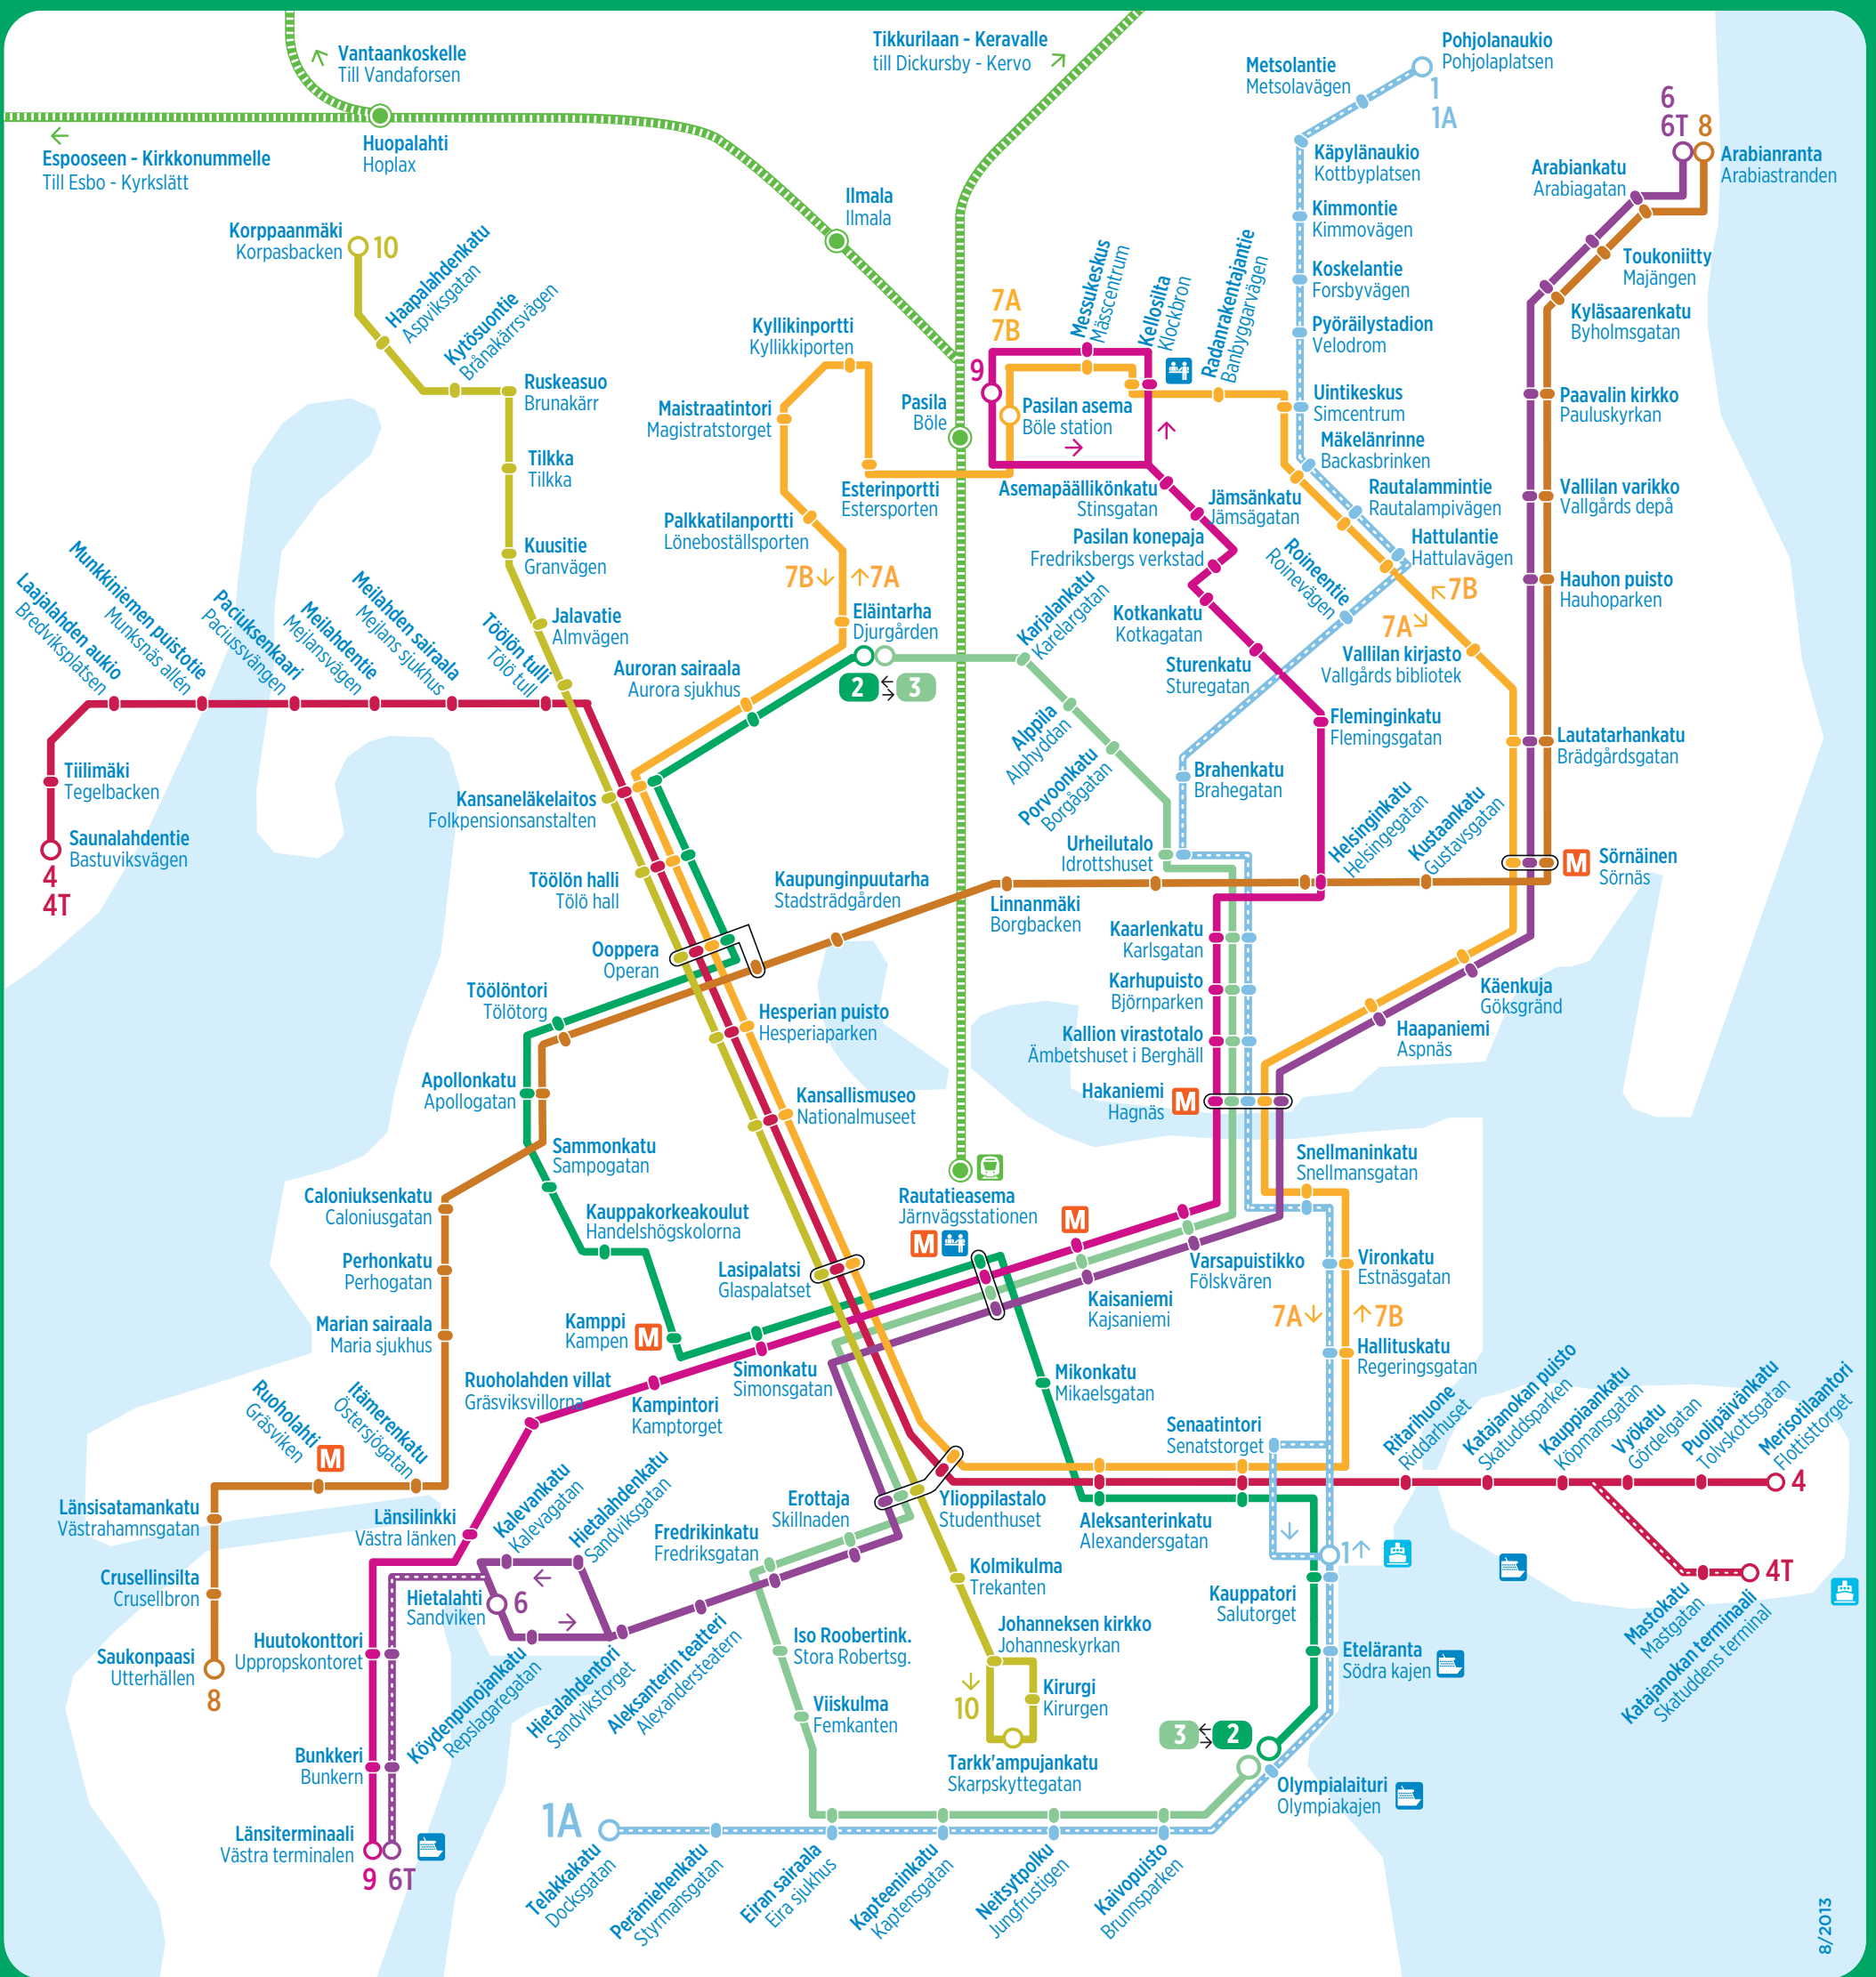

Raitiolinjat Spårvagnslinjerna

8/2013

- 1** Kauppatori - Käpylä (Ei liikennöi iltaisin ja viikonloppuisin)
Salutorget - Kottby (Körs ej på kvällarna och under veckosluten)
- 1A** Eira - Kauppatori - Käpylä (Ei liikennöi iltaisin ja viikonloppuisin)
Eira - Salutorget - Kottby (Körs ej på kvällarna och under veckosluten)
- 2** Kaivopuisto - Kamppi (M) - Töölö - Nordenskiöldinkatu
Brunnsparken - Kampen (M) - Tölö - Nordenskiöldsgatan
- 3** Kaivopuisto - Kallio - Nordenskiöldinkatu
Brunnsparken - Berghäll - Nordenskiöldsgatan
- 4** Katajanokka - Munkkiniemi
Skatudden - Munksnäs
- 4T** Katajanokka (terminaali) - Munkkiniemi
(Liikennöi laivojen kulkuaikoina)
Skatudden (terminalen) - Munksnäs
(Körs enligt färjornas ankomst- och avgångstider)

- 6** Hietalahti - Arabia
Sandviken - Arabia
- 6T** Länsiterminaali - Rautatieasema - Arabia
(Liikennöi laivojen kulkuaikoina)
Västra terminalen - Järnvägsstationen - Arabia
(Körs enligt färjornas ankomst- och avgångstider)
- 7A** Senaatintori - Töölö - Pasila (asema) - Senaatintori
Senatstorget - Tölö - Böle (station) - Senatstorget
- 7B** Senaatintori - Pasila (asema) - Töölö - Senaatintori
Senatstorget - Böle (station) - Tölö - Senatstorget
- 8** Jätkäsaari - Töölö - Arabia
Busholmen - Tölö - Arabia
- 9** Länsiterminaali - Rautatieasema - Itä-Pasila
Västra terminalen - Järnvägsstationen - Östra Böle
- 10** Kirurgi - Pikku Huopalahti
Kirurgen - Lillhoplax