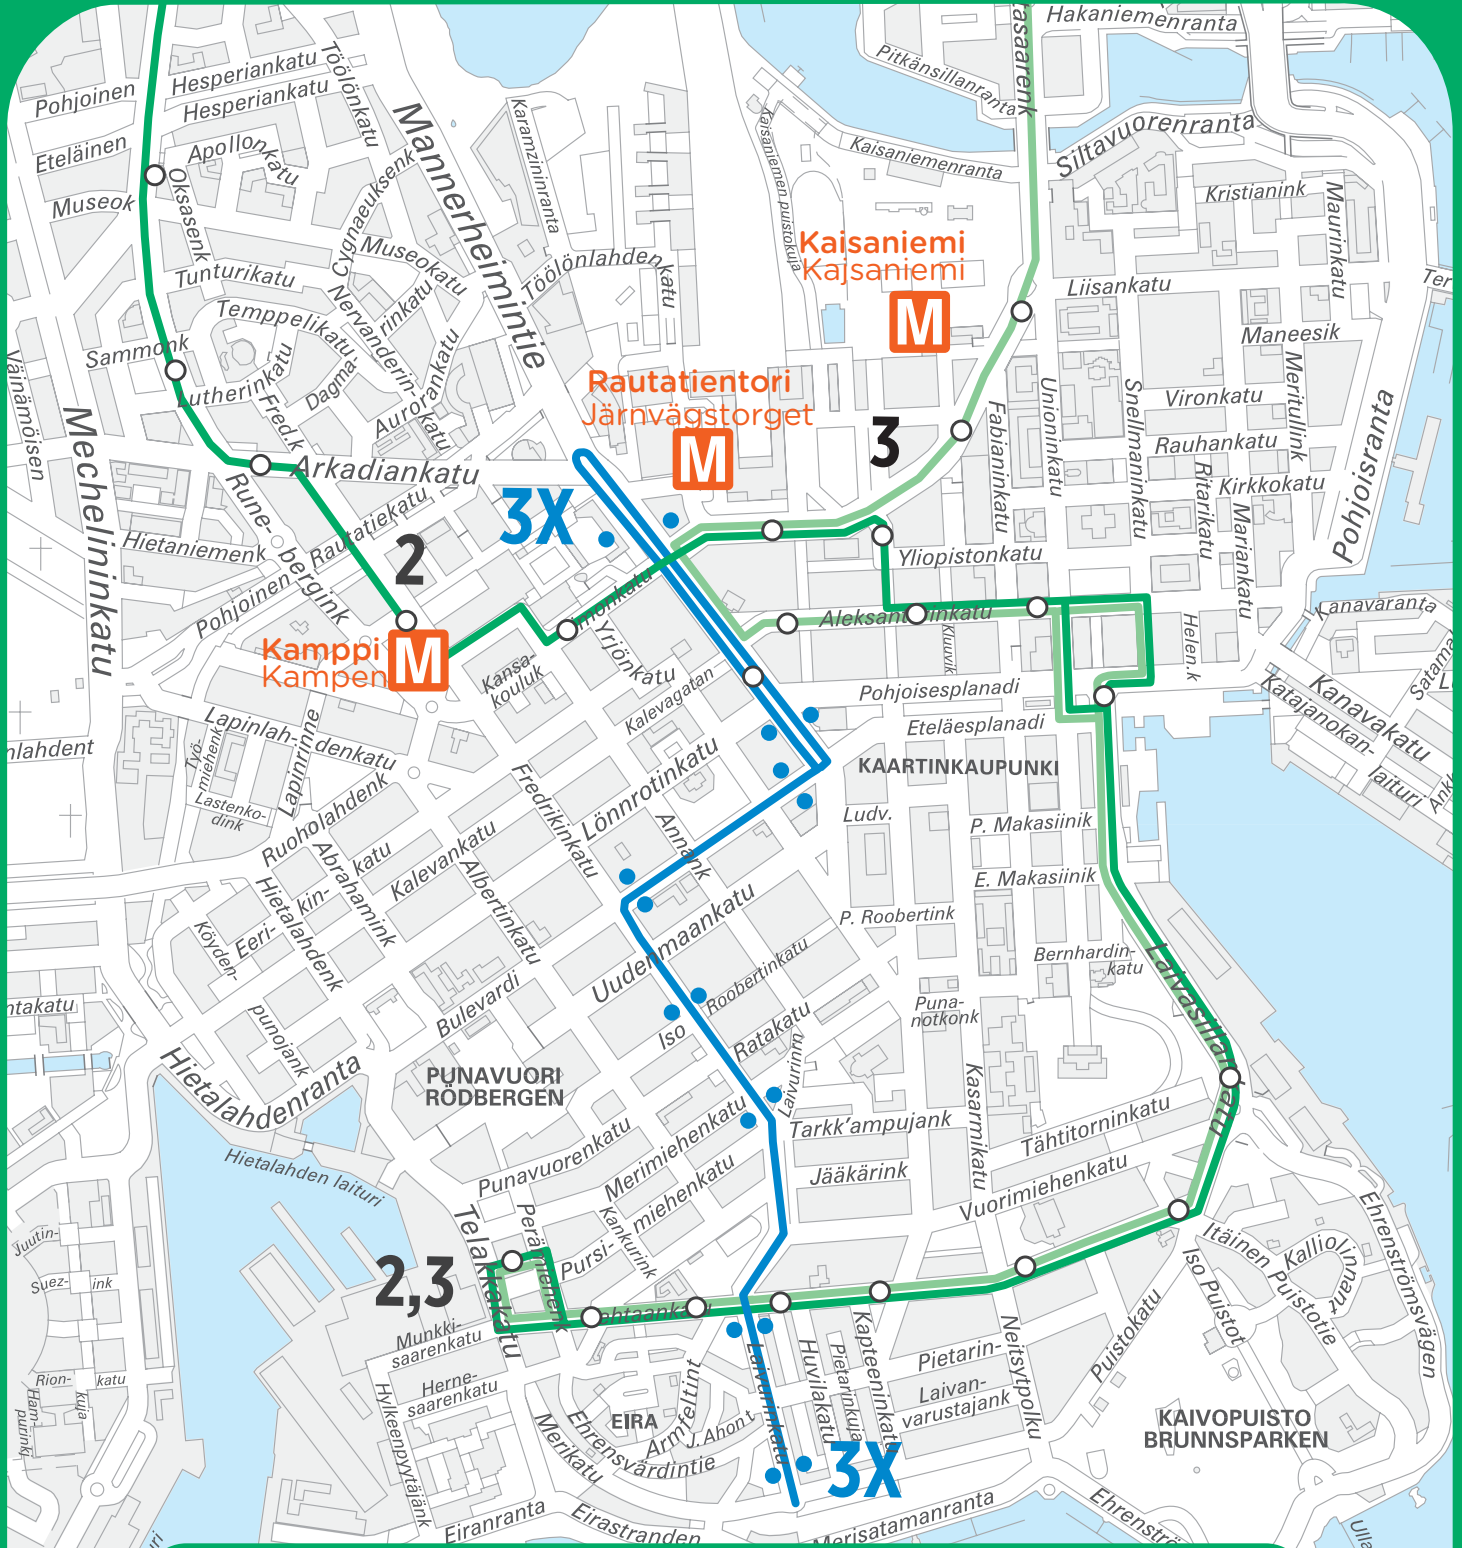

Ratatyö, Tehtaankatu - Laivurinkatu Vaihe 2, 7. - 11.9.2015

-  Raitiolinja 2
-  Raitiolinja 3
-  Raitiovaunua korvaava bussilinja 3X
-  Raitiovaunua korvaavan bussilinjän 3X pysäkki