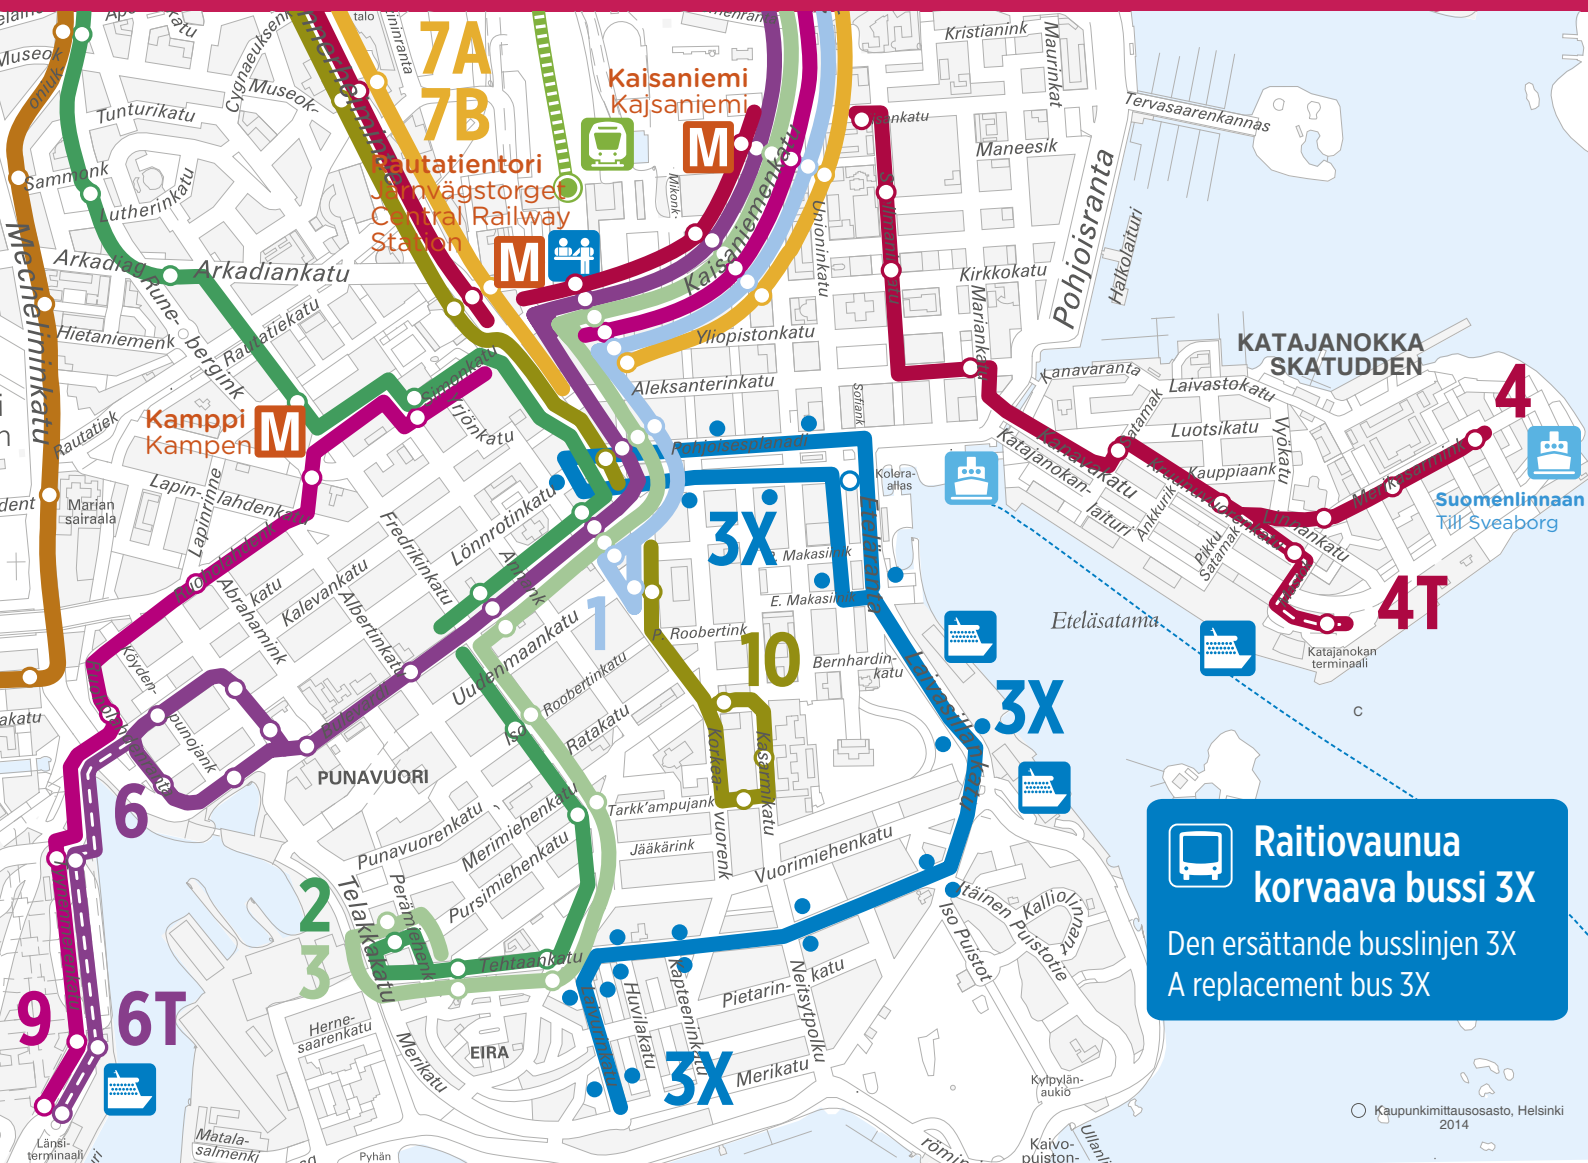

Ratikat poikkeusreitillä keskustassa pe 23.5. klo 14–16

Aleksanterinkatua normaalisti kulkevat raitiovaunut
ajavat poikkeusreittejä mielenilmauskulkueiden vuoksi.

Spårvagnar på undantagsrutt i centrum på fredagen 23.5 kl. 14-16. Spårvagnar som normalt trafikerar längs Alexandersgatan kör på undantagsrutter p.g.a. demonstrationståg.

Tram routes diverted in downtown Helsinki on Fri 23 May. Tram routes running along Aleksanterinkatu will be diverted approximately from 2pm to 4pm due to protest marches.

www.hsl.fi

HSL
Asiakaspalvelu
puh. 09 4766 4000
ma-pe 7-19,
la-su 9-17