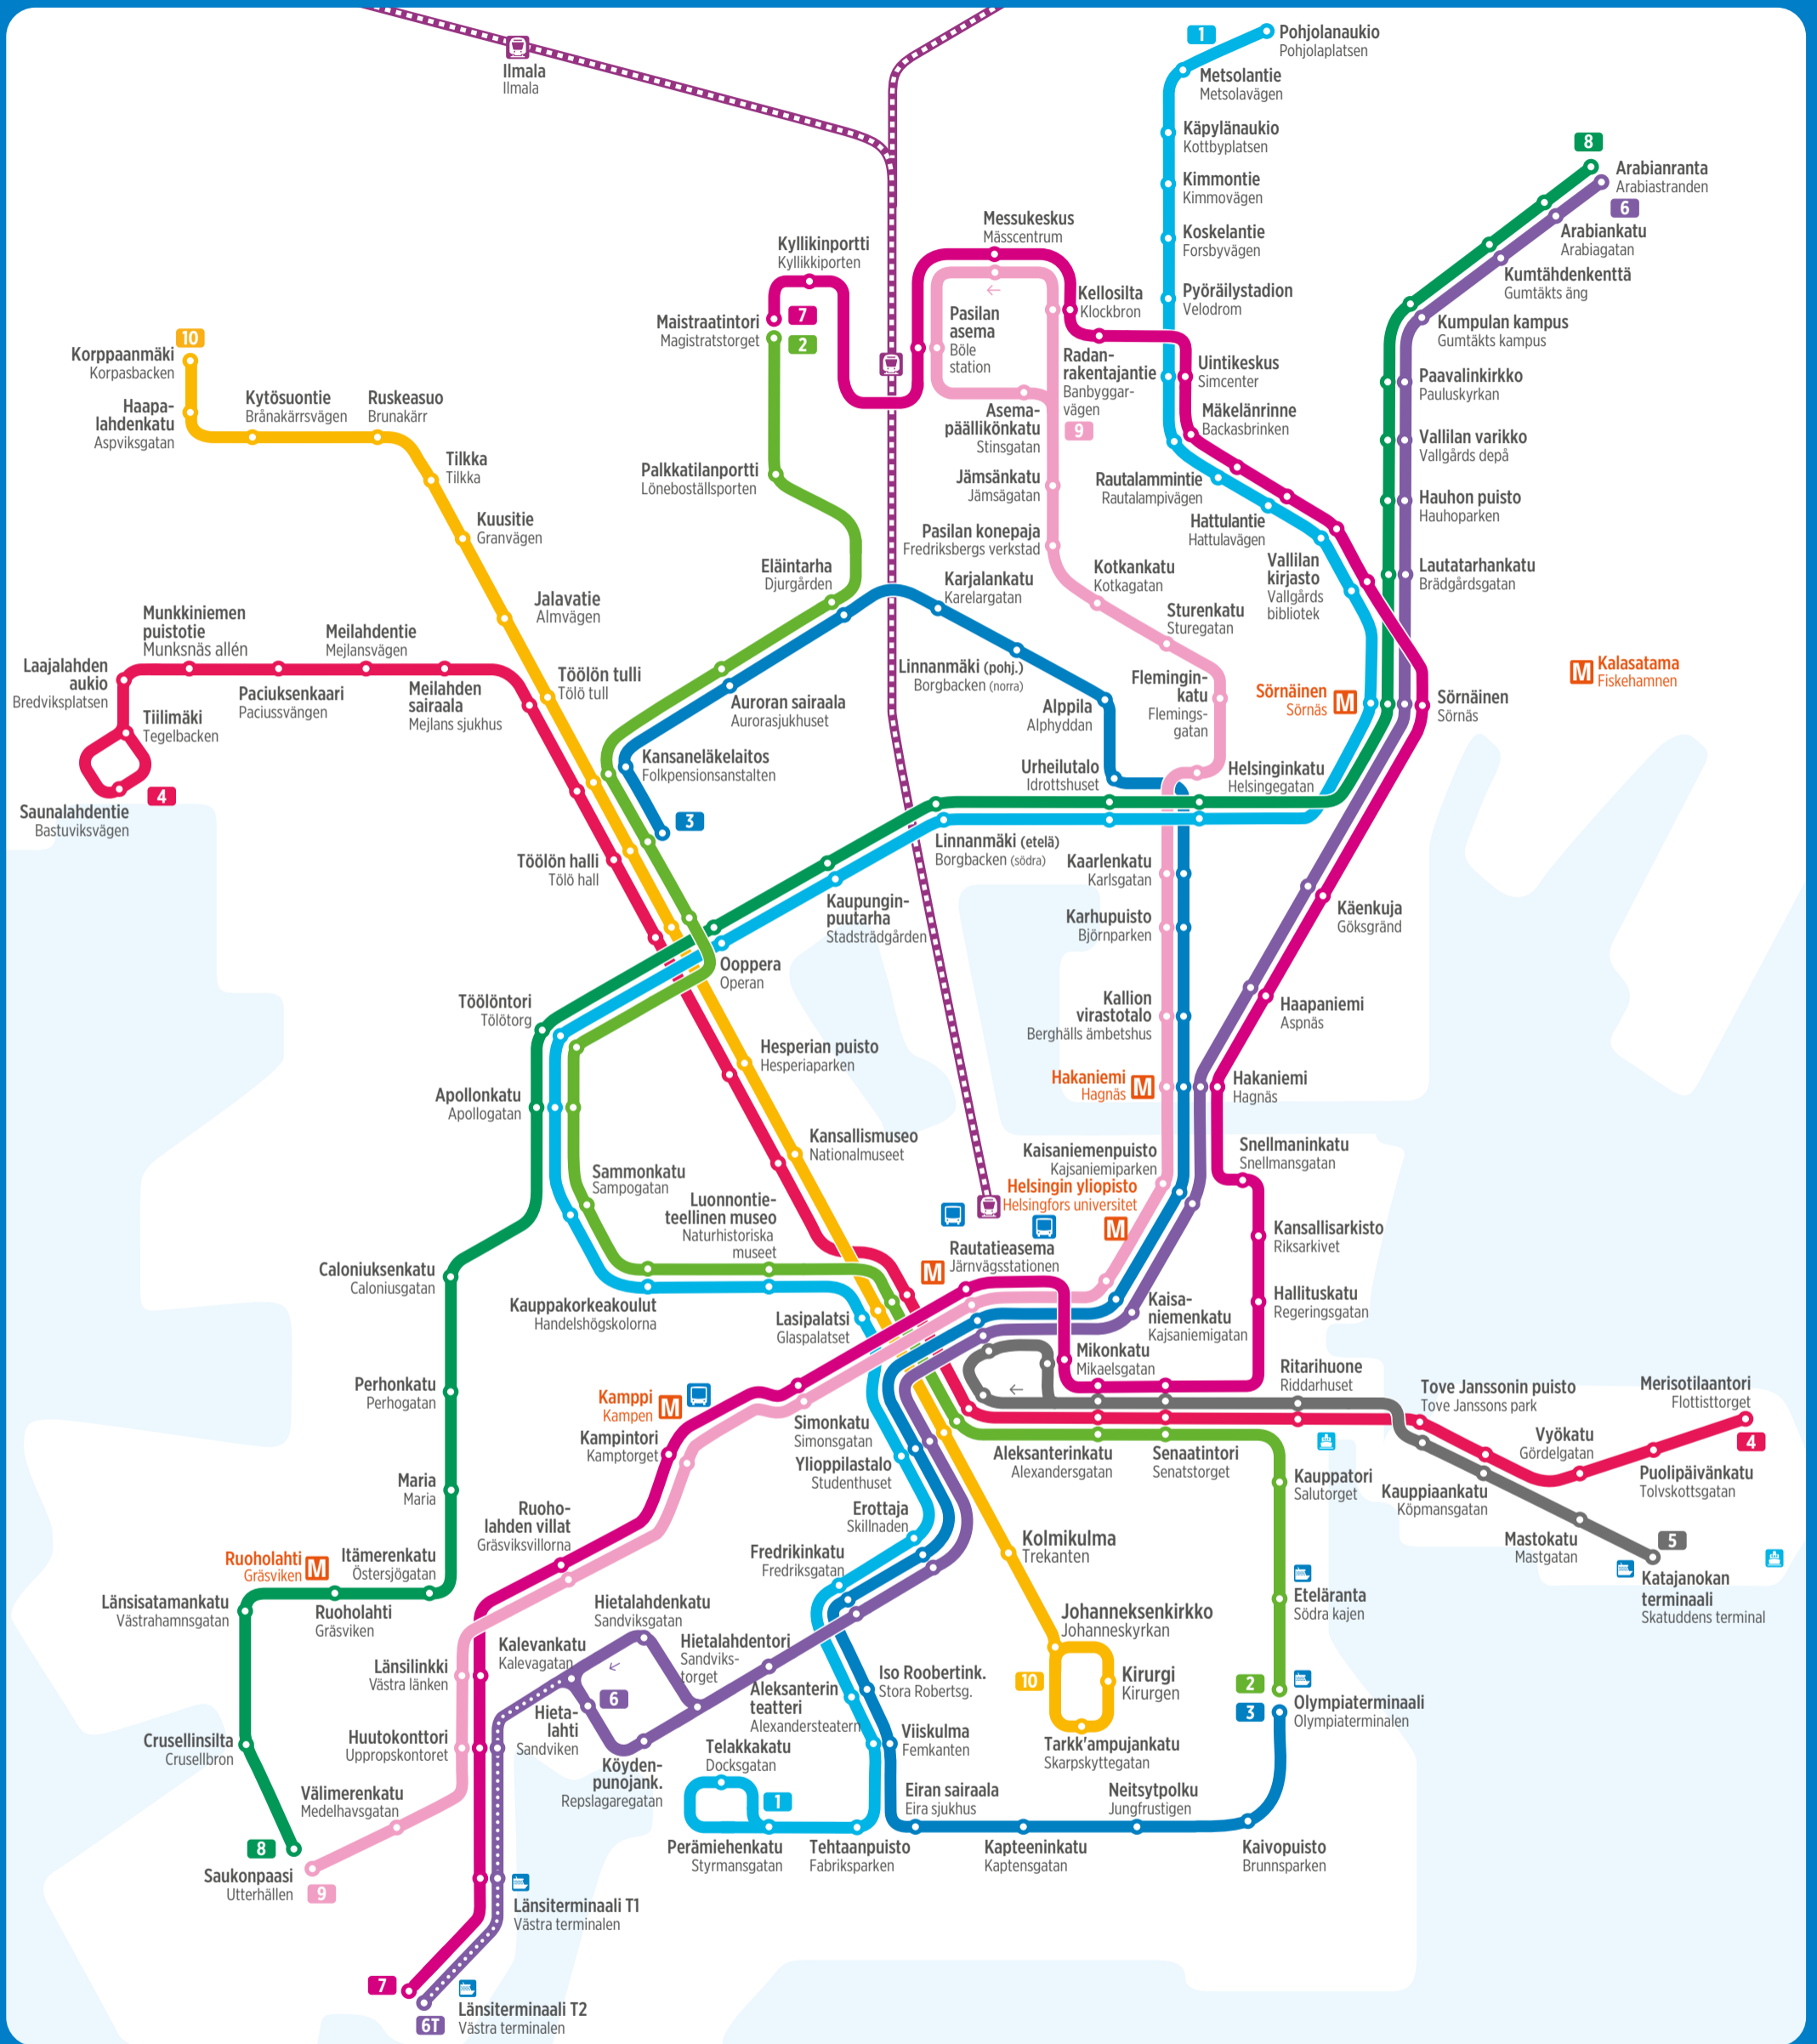

HSL
HRT

Raitiolinjat Spårvägslinjer

14.8.2017

- | | | |
|---|--|--|
| <p>1 Eira – Lasipalatsi – Töölö – Sörnäinen – Käpylä
Eira – Gaspalatset – Töölö – Sörnäs – Kottby</p> <p>2 Olympiaterminaali – Kauppatori – Lasipalatsi – Töölö – Eläintarha – Länsi-Pasila
Olympiaterminalen – Salutorget – Gaspalatset – Töölö – Djurgården – Västra Böle</p> <p>3 Olympiaterminaali – Eira – Rautatieasema – Hakaniemi – Meilahti
Olympiaterminalen – Eira – Järnvägsstationen – Hagnäs – Mejlans</p> | <p>4 Katajanokka – Mannerheimintie – Munkkiniemi
Skatuddens terminal – Mannerheimvägen – Munksnäs</p> <p>5 Katajanokan terminaali – Rautatieasema
Skatuddens terminal – Järnvägsstationen</p> <p>6 Hietalahti – Rautatieasema – Sörnäinen – Arabia
Sandviken – Järnvägsstationen – Sörnäs – Arabia</p> <p>6T Länsiterminaali – Hietalahti – Rautatieasema – Sörnäinen – Arabia
Västra terminalen – Sandviken – Järnvägsstationen – Sörnäs – Arabia</p> | <p>7 Länsiterminaali – Kamppi – Rautatieasema – Kruununka – Sörnäinen – Pasila
Västra terminalen – Kampen – Järnvägsstationen – Kronohagen – Böle</p> <p>8 Jätkäsaari – Ruoholahti – Töölö – Sörnäinen – Arabia
Busholmen – Gräsviken – Töölö – Sörnäs – Arabia</p> <p>9 Jätkäsaari – Kamppi – Rautatieasema – Kallio – Pasila
Busholmen – Kampen – Järnvägsstationen – Berghäll – Böle</p> <p>10 Kirurgi – Mannerheimintie – Pikku Huopalahti
Kirurgen – Mannerheimvägen – Lillhoplax</p> |
|---|--|--|