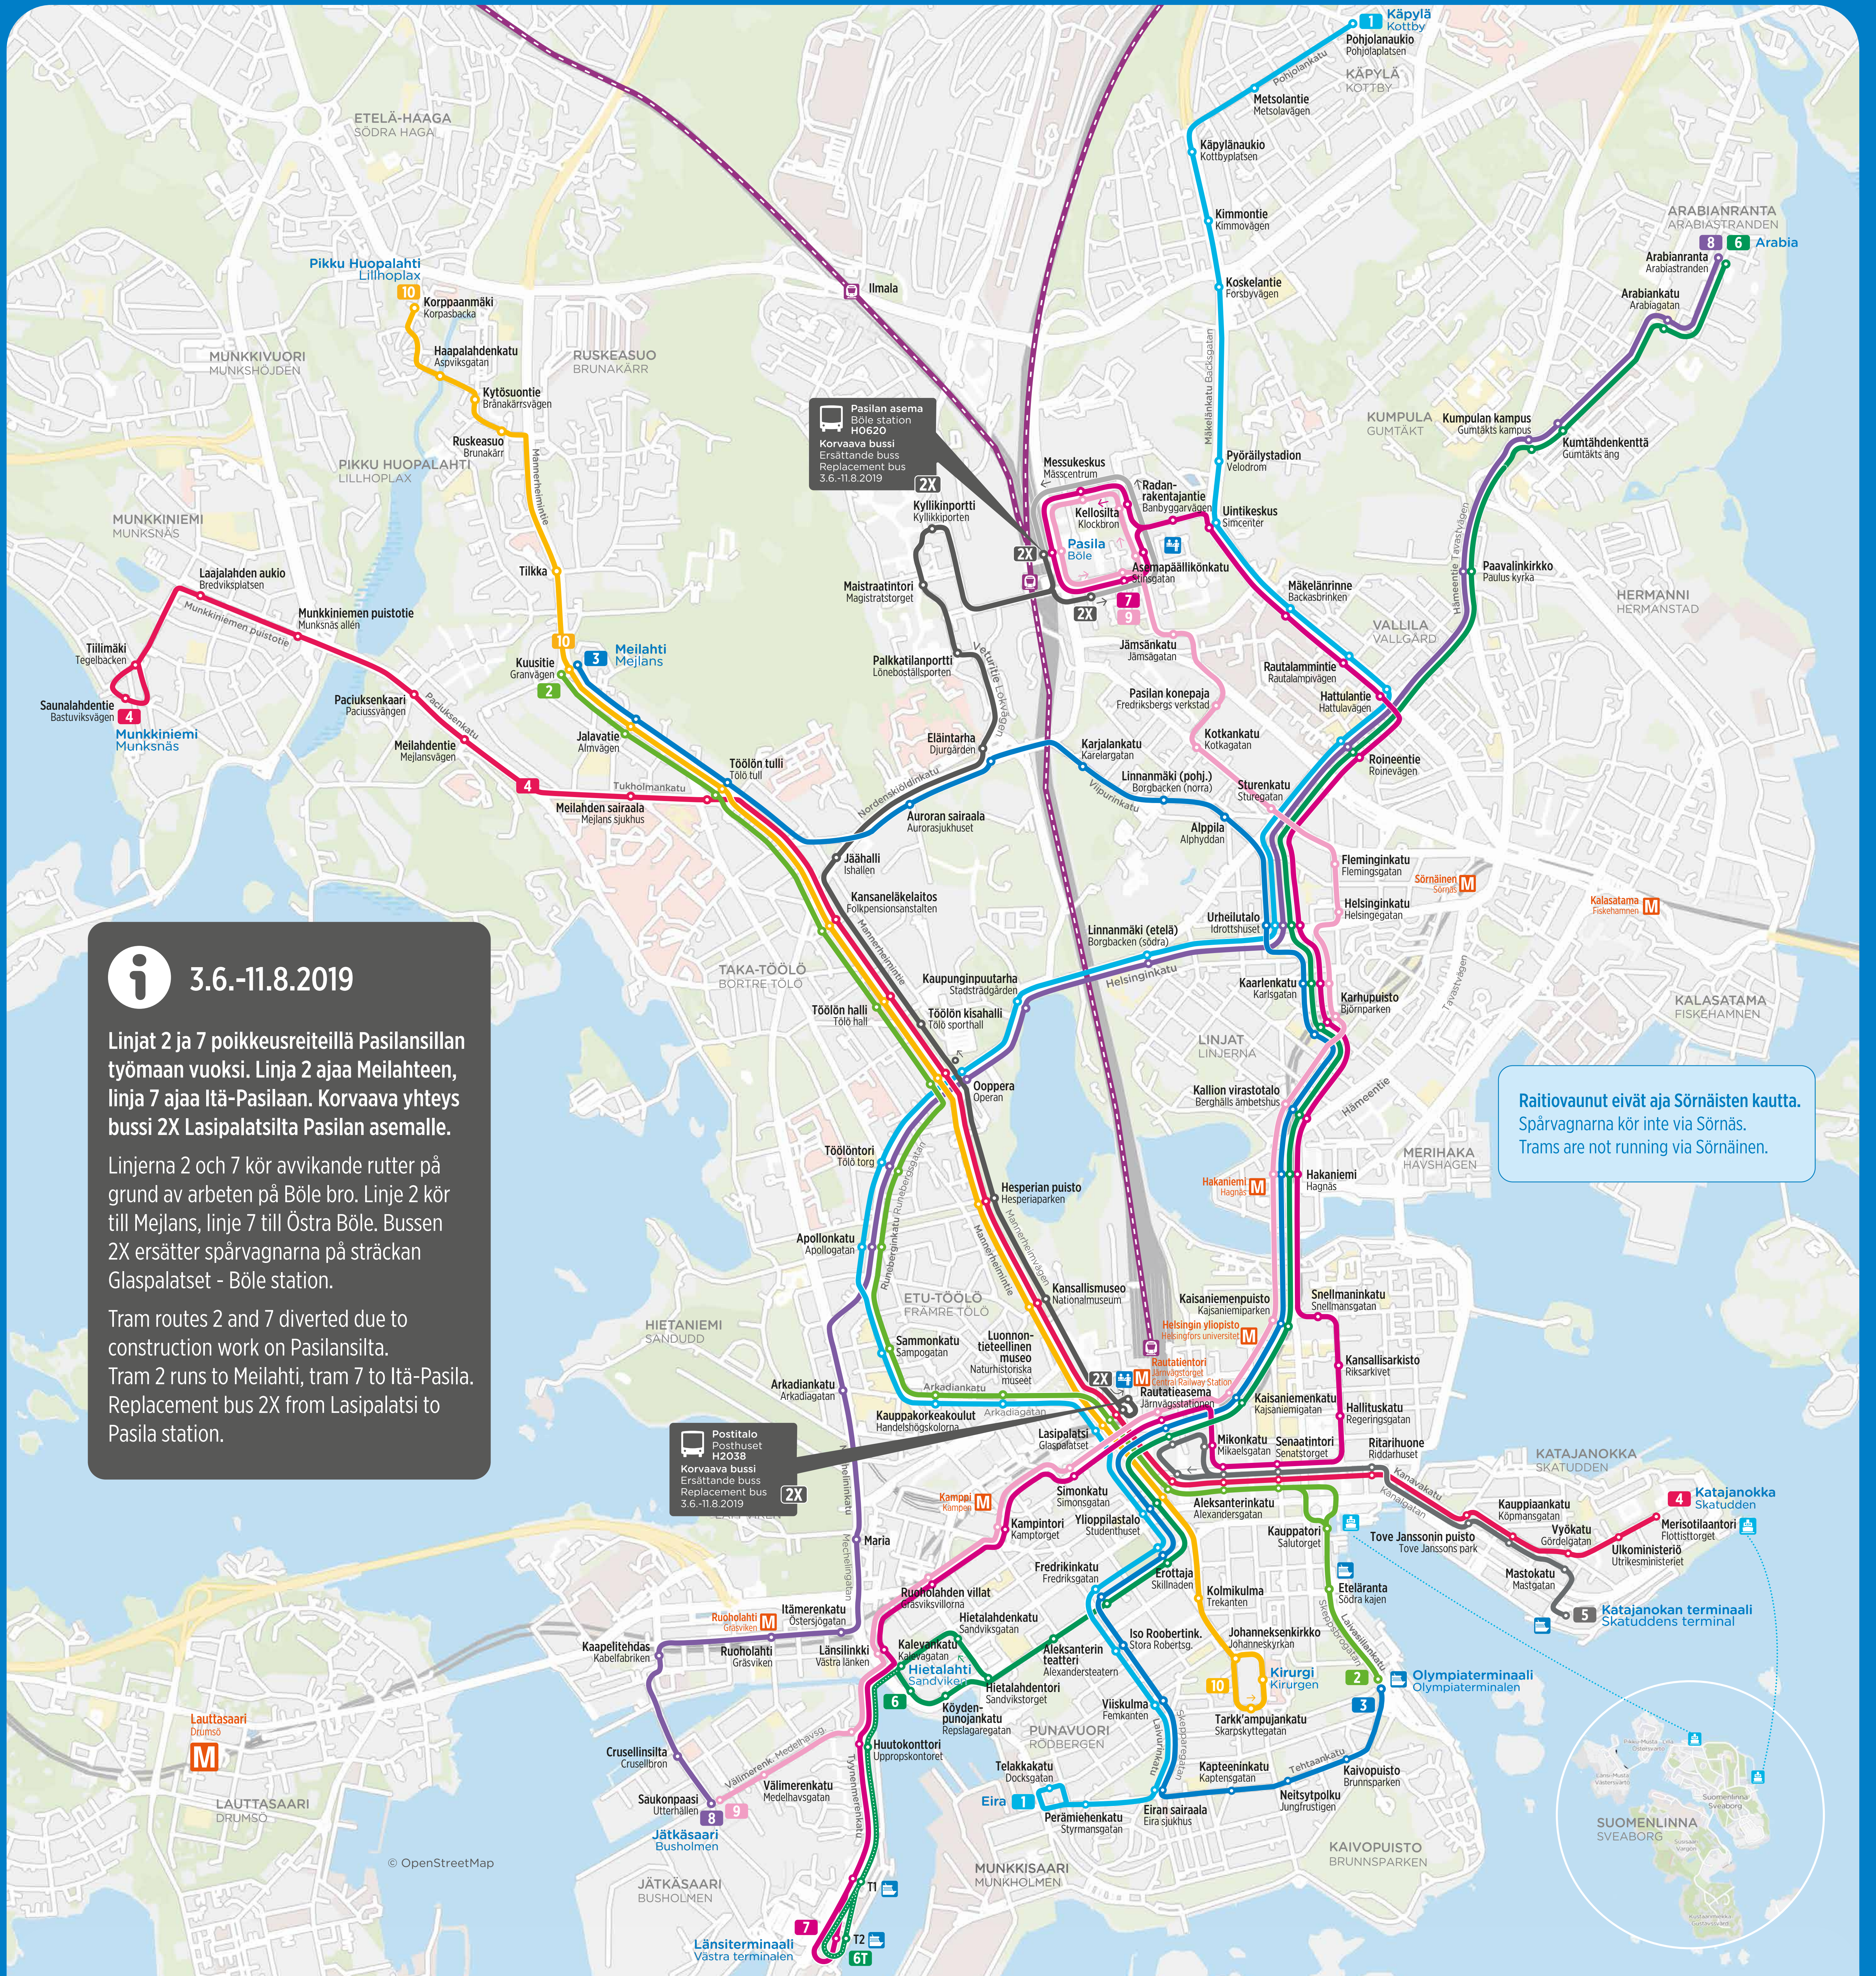

Raitiolinjat

Spårvägslinjer / Tram routes

3.6.-11.8.2019

Linjat 2 ja 7 poikkeusreiteillä Pasilansillan työmaan vuoksi. Linja 2 ajaa Meilahteen, linja 7 ajaa Itä-Pasilaan. Korvaava yhteys bussi 2X Lasipalatsilta Pasilan asemalle.

Linjerna 2 och 7 kör avvikande rutter på grund av arbeten på Böle bro. Linje 2 kör till Mejlans, linje 7 till Östra Böle. Bussen 2X ersätter spårvagnarna på sträckan Gaspalatset - Böle station.

Tram routes 2 and 7 diverted due to construction work on Pasilansilta. Tram 2 runs to Meilahti, tram 7 to Itä-Pasila. Replacement bus 2X from Lasipalatsi to Pasila station.

Suomenlinnan lautta
Färjtrafik till Sveaborg
Ferry to Suomenlinna

HSL:n palvelupisteet:
Rautatientorin metroasema Pasila, Opatinsilta 6Aa
HRT:s serviceställen:
Järnvägstorgets metrostation Böle, Semaförbron 6 Aa
Helsinki Region Transport's (HSL) Service points
Rautatientori metro station Pasila, Opatinsilta 6Aa