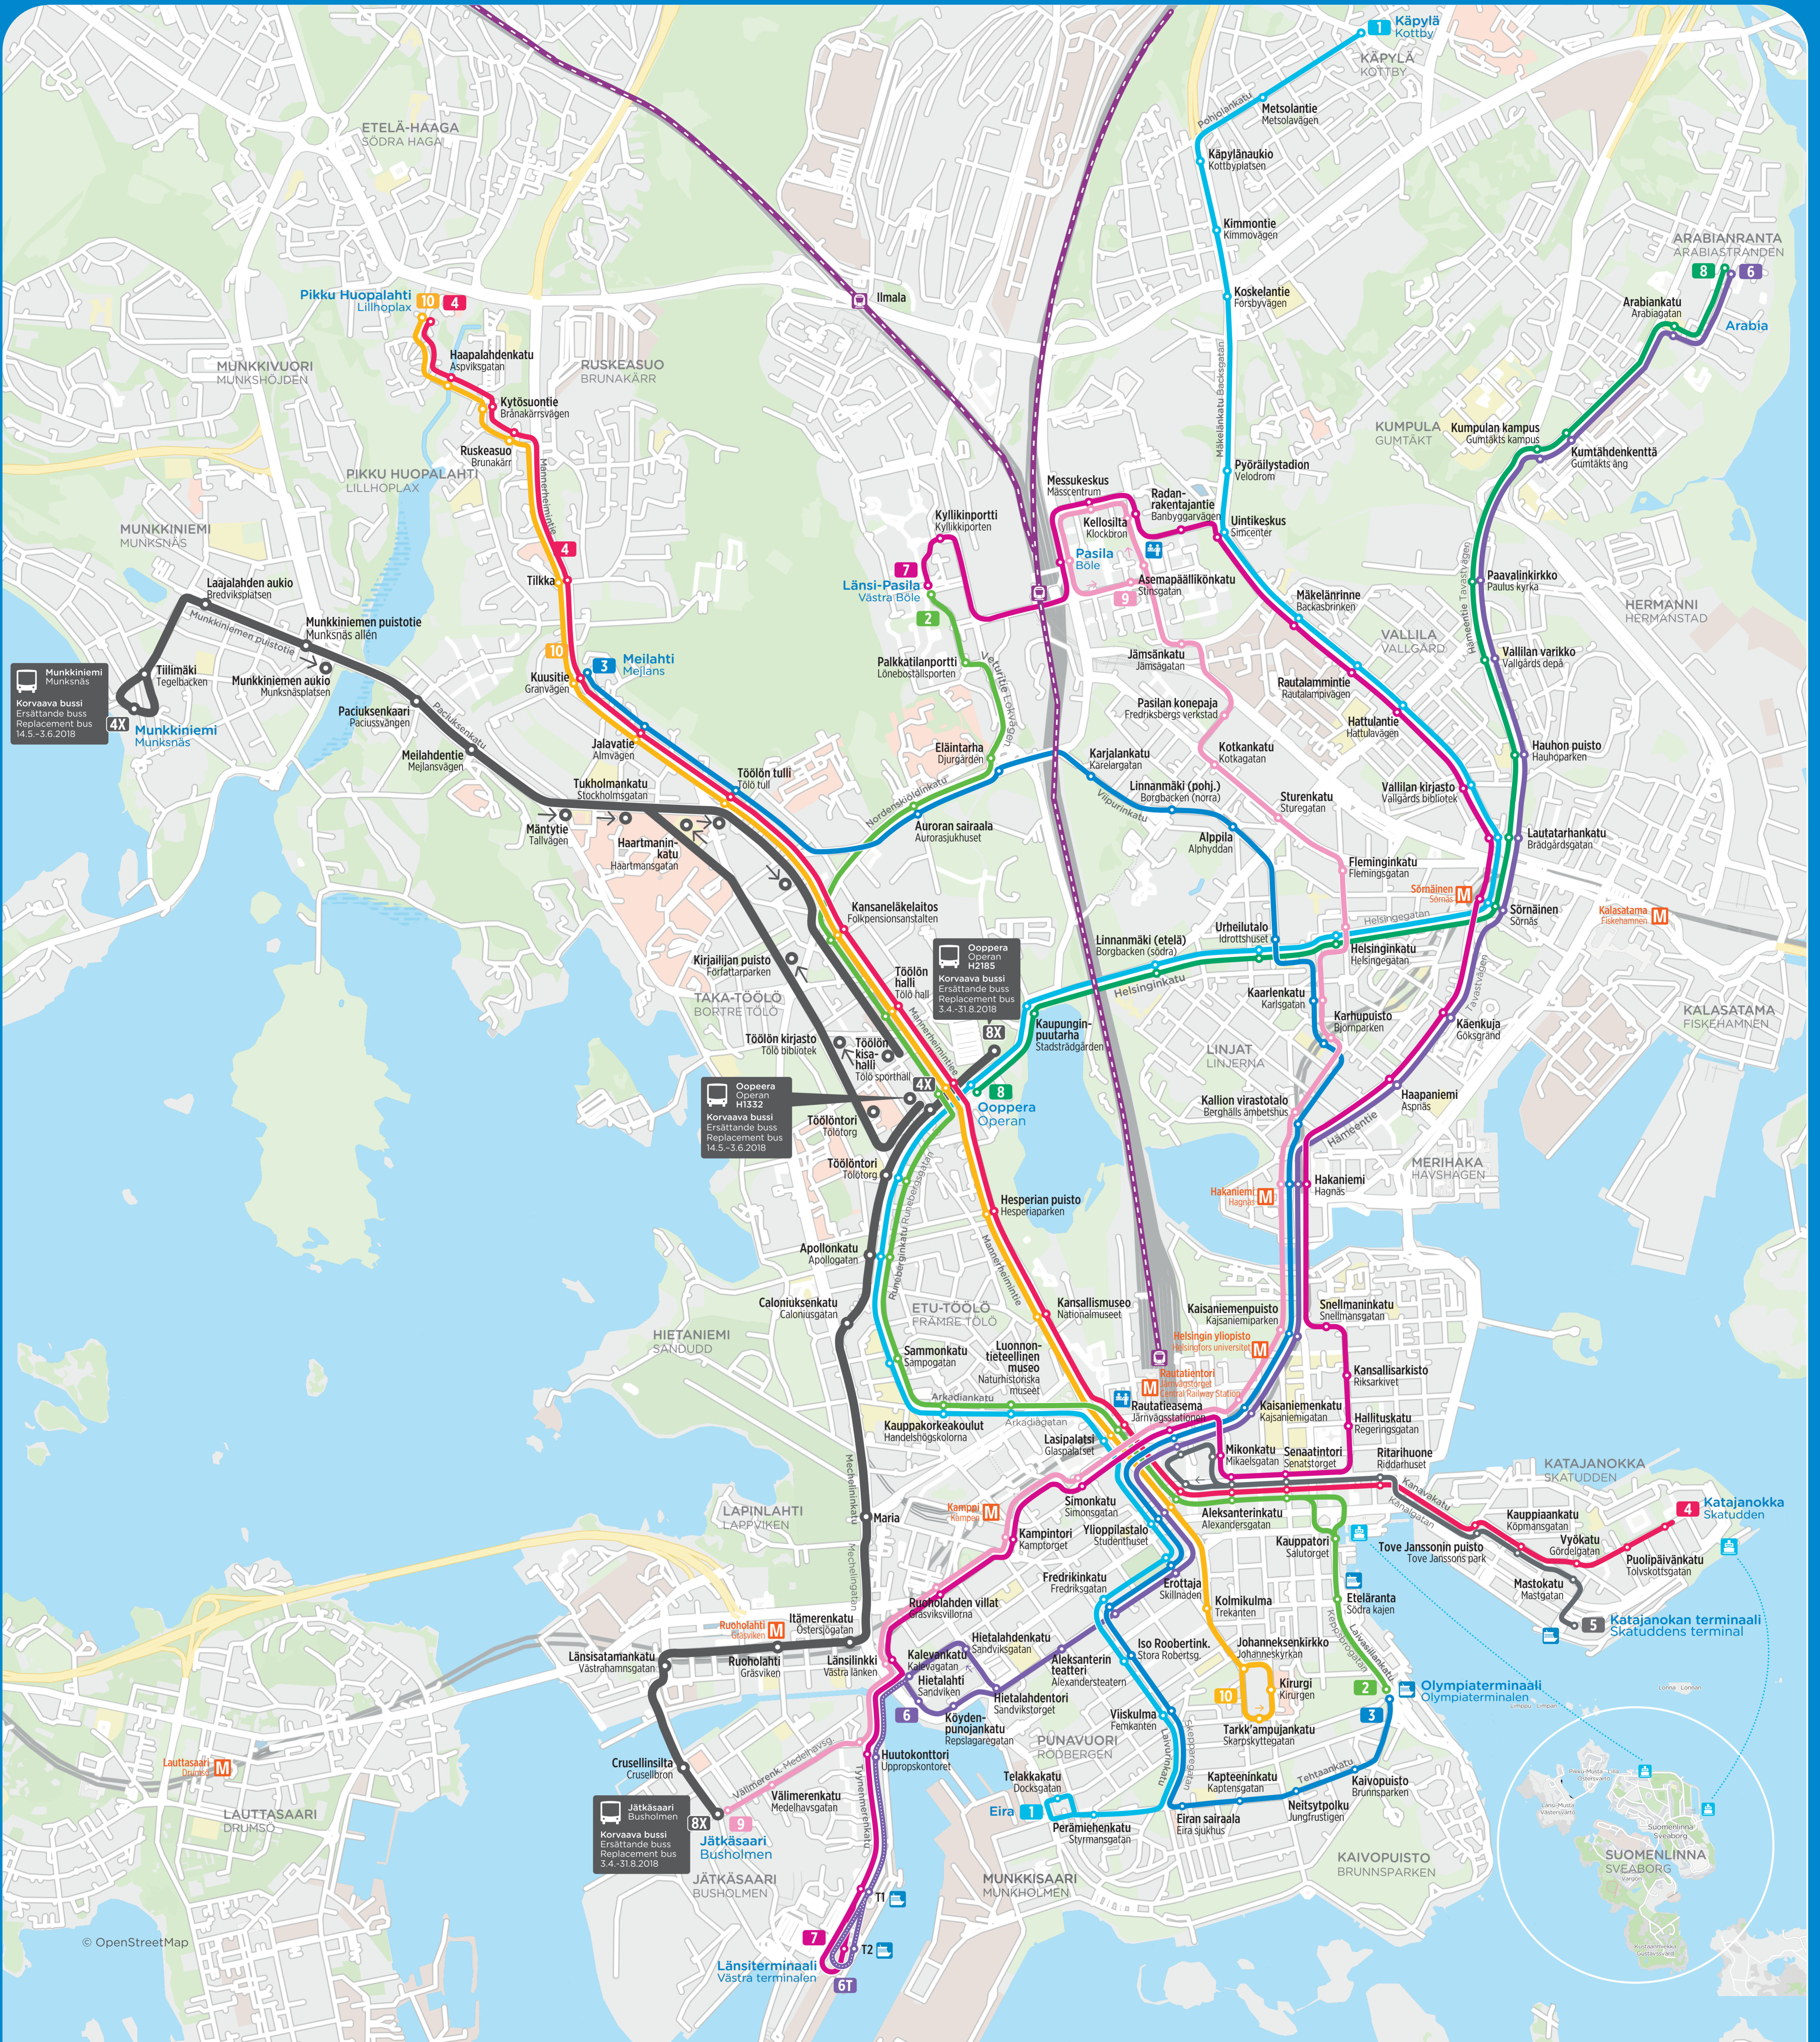

Raitiolinjat Spårvägslinjer / Tram routes

14.5.-3.6.2018

1 Eira – Lasipalatsi – Töölö – Sörnäinen – Käpylä
Eira – Gaspalatset – Töölö – Sörnäs – Kottby

2 Olympiaterminaali – Kauppatori – Lasipalatsi – Töölö – Eläintarha – Länsi-Pasila
Olympiaterminalen – Salutorget – Gaspalatset – Töölö – Djurgården – Västra Böle

4X Korvaava bussi / ersättande buss / replacement bus 14.5.-3.6.2018
Ooppera – Munkkiniemi
Opera – Munksnäs

5 Katajanokan terminaali – Rautatieasema
Skatuddens terminal – Järnvägsstationen

6 Hietalahti – Rautatieasema – Sörnäinen – Arabia
Sandviken – Järnvägsstationen – Sörnäs – Arabia

6T Länsiterminaali – Hietalahti – Rautatieasema – Sörnäinen – Arabia
Västra terminalen – Sandviken – Järnvägsstationen – Sörnäs – Arabia

8 Ooppera – Sörnäinen – Arabia
Opera – Sörnäs – Arabia

9 Jätkäsaari – Kamppi – Rautatieasema – Kallio – Pasila
Busholmen – Kampen – Järnvägsstationen – Berghäll – Böle

10 Kirurgi – Mannerheimintie – Pikku Huopalahti
Kirurgen – Mannerheimvägen – Lillhoplax

11 Suomenlinnan lautta
Färjtrafik till Sveaborg
Ferry to Suomenlinna

Reitit ja aikataulut
Rutter och tidtabeller
Routes and timetables
reittiopas.fi

HSL Asiakaspalvelu
HRT Kundenservice
HSL Customer Service
09 4766 4000
Ma-pe 7-19, la-su 9-17
Mån-fre 7-19, lör-sön 9-17
Mon-Fri 7am-7pm, Sat-Sun 9am-5pm

hsl.fi