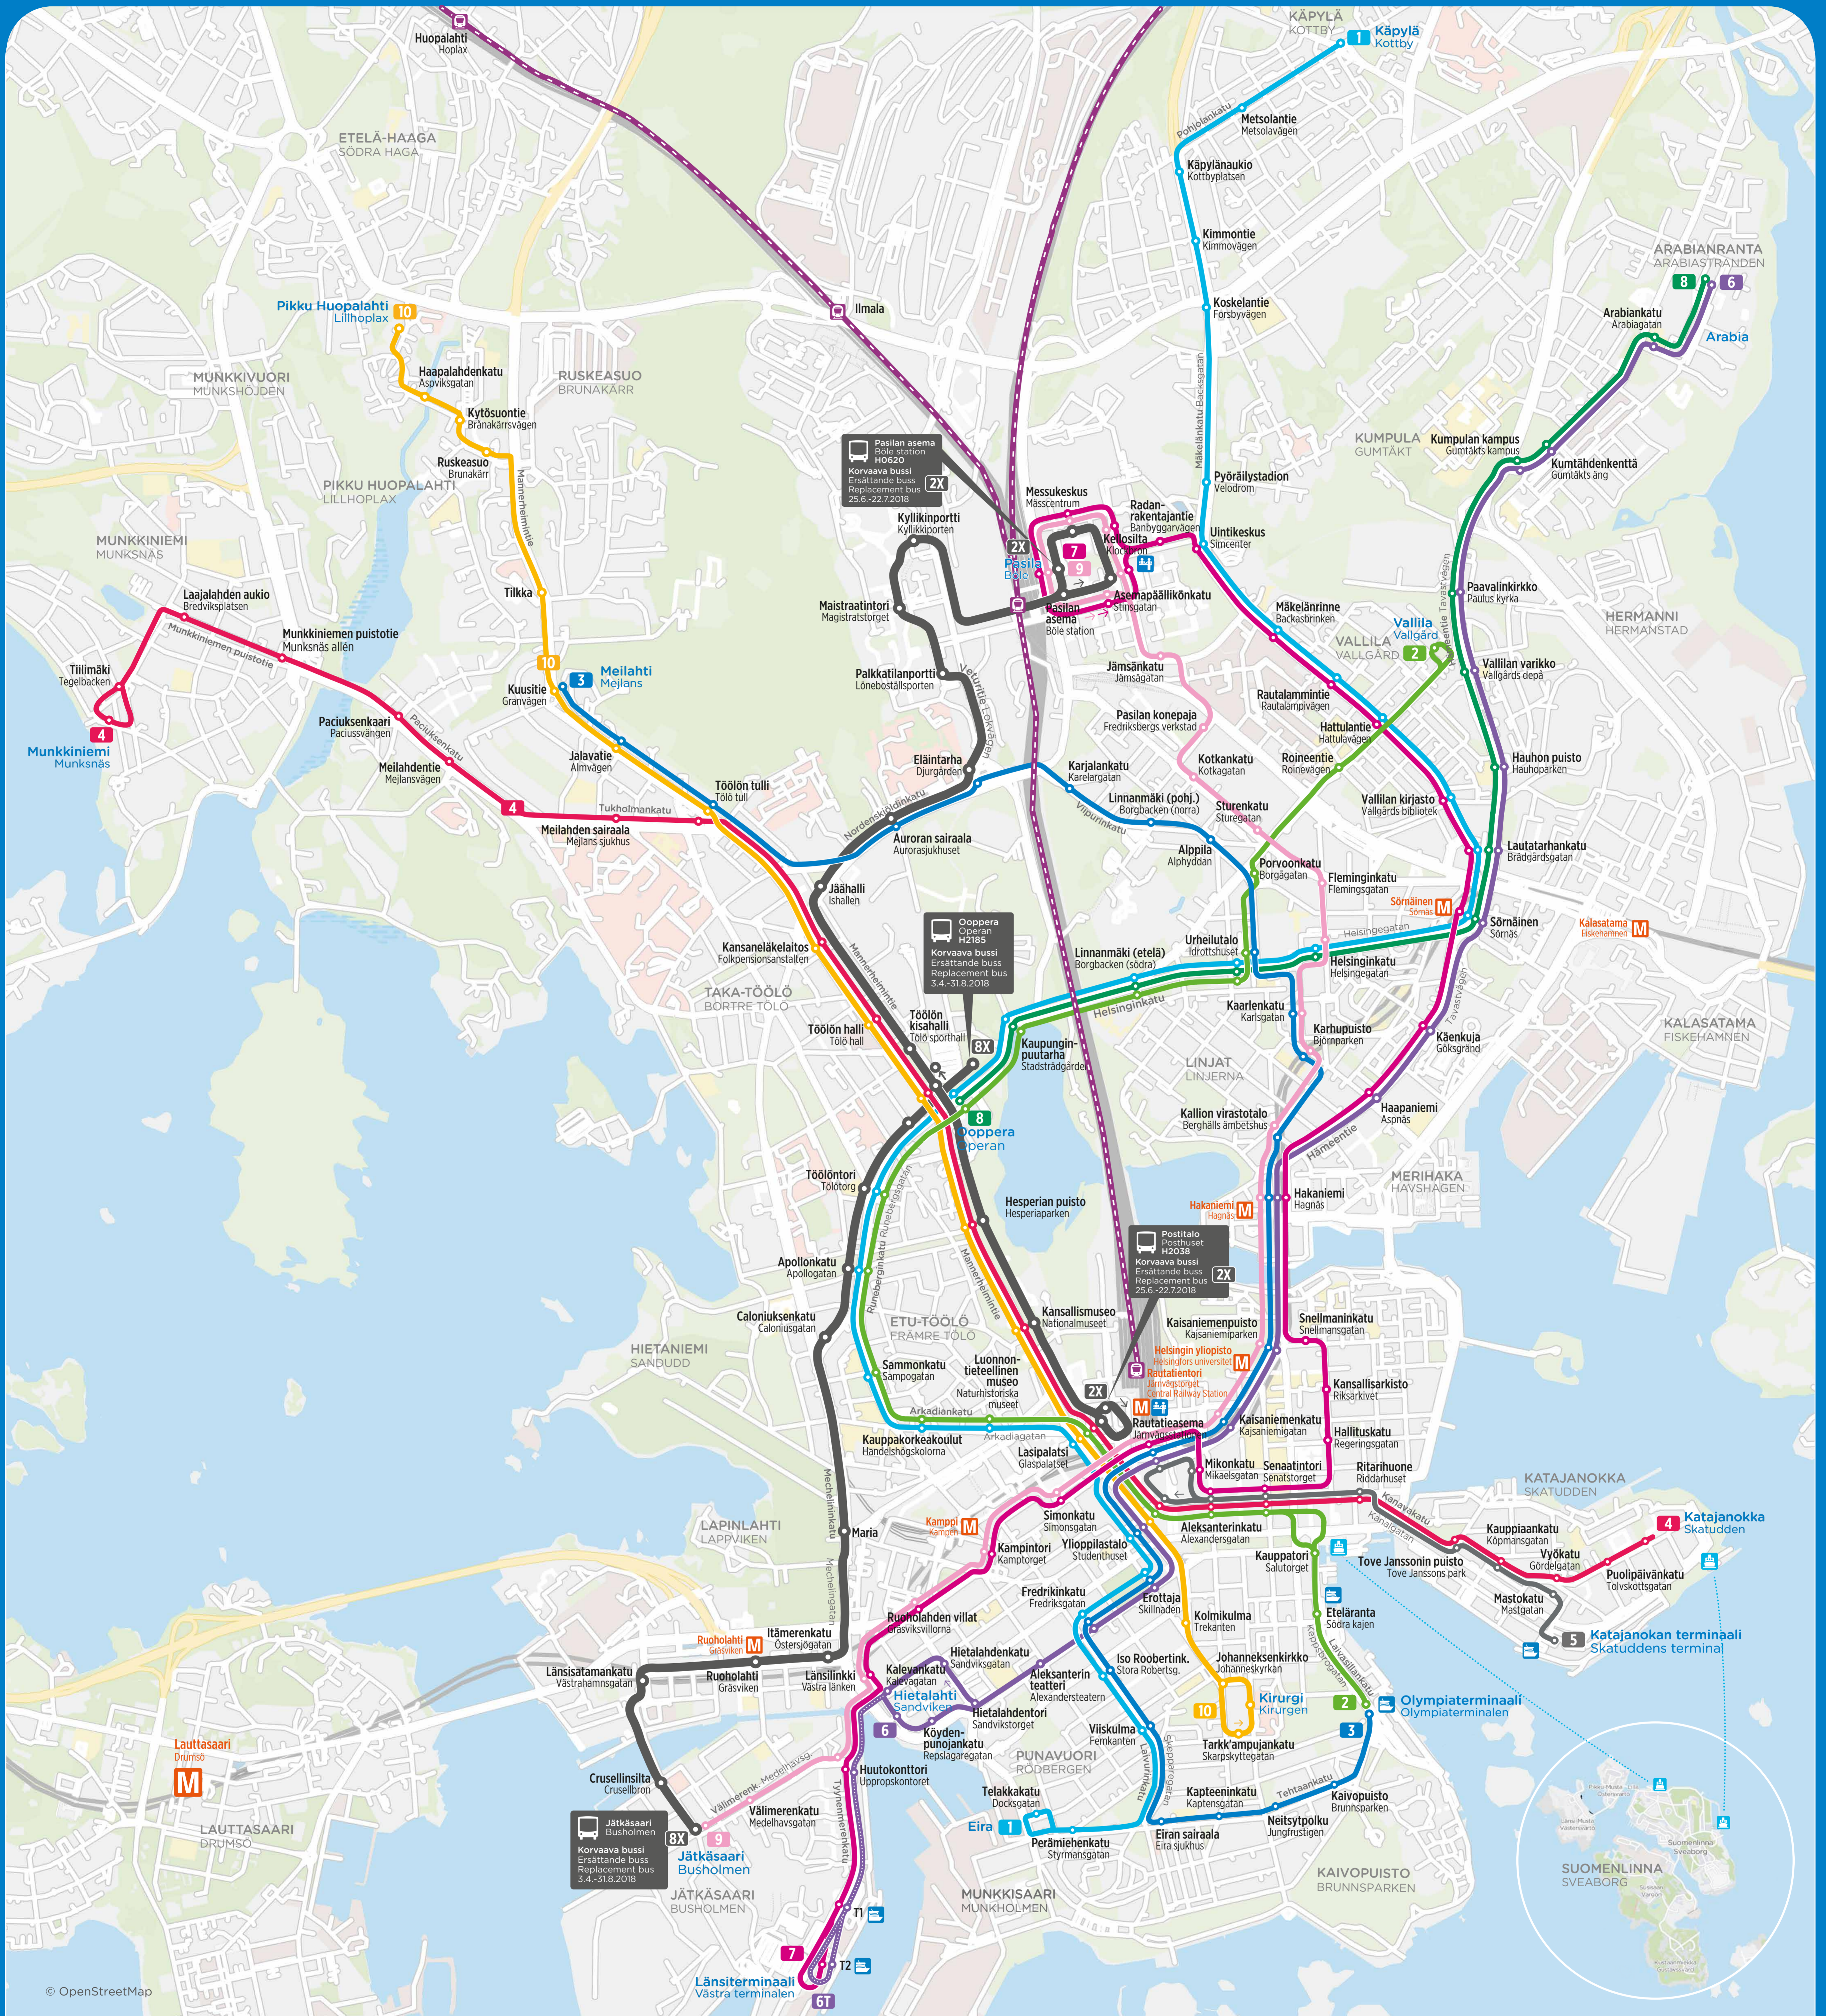

# Raitiolinjat Spårvägslinjer / Tram routes

25.6.-22.7.2018

- |   |  |  |
|---|--|--|
| <p><b>1</b> Eira – Lasipalatsi – Töölö – Sörnäinen – Käpylä<br/>Eira – Glaspatset – Töölö – Sörnäs – Kottby</p> <p><b>2</b> Olympiaterminaali – Kauppatori – Lasipalatsi – Töölö – Vallila<br/>Olympiaterminalen – Salutorget – Glaspatset – Töölö – Vallgård</p> <p><b>2X</b> Korvaava bussi / ersättande buss / replacement bus 25.6.-22.7.2018<br/>Postitalo - Länsi-Pasila - Pasila<br/>Posthuset - Västra Böle - Böle</p> <p><b>3</b> Olympiaterminaali – Eira – Rautatieasema – Hakaniemi – Meilahti<br/>Olympiaterminalen – Eira – Järnvägsstationen – Hagås – Mejlans</p> <p><b>4</b> Katajanokka – Mannerheimintie – Munkkiniemi<br/>Skatudden – Mannerheimvägen – Munksnäs</p> <p><b>5</b> Katajanokan terminaali – Rautatieasema<br/>Skatuddens terminal – Järnvägsstationen</p> | <p><b>6</b> Hietalahti – Rautatieasema – Sörnäinen – Arabia<br/>Sandviken – Järnvägsstationen – Sörnäs – Arabia</p> <p><b>6T</b> Länsiterminaali – Hietalahti – Rautatieasema – Sörnäinen – Arabia<br/>Västra terminalen – Sandviken – Järnvägsstationen – Sörnäs – Arabia</p> <p><b>7</b> Länsiterminaali – Kamppi – Rautatieasema – Kruununhaka – Sörnäinen – Pasila<br/>Västra terminalen – Kampen – Järnvägsstationen – Kronohagen – Sörnäs – Böle</p> <p><b>8</b> Ooppera – Sörnäinen – Arabia<br/>Opera – Sörnäs – Arabia</p> <p><b>8X</b> Korvaava bussi / ersättande buss / replacement bus 3.4.-31.8.2018<br/>Jätkäsaari - Ruoholahti - Ooppera<br/>Busholmen - Gräsviken - Opera</p> | <p><b>9</b> Jätkäsaari – Kamppi – Rautatieasema – Kallio – Pasila<br/>Busholmen – Kampen – Järnvägsstationen – Berghäll – Böle</p> <p><b>10</b> Kirurgi – Mannerheimintie – Pikku Huopalahti<br/>Kirurgen – Mannerheimvägen – Lillhoplax</p> <p><b>+</b> Suomenlinnan lautta<br/>Färjtrafik till Sveaborg<br/>Ferry to Suomenlinna</p> <p><b>+</b> HSL:n palvelusteet: Rautatientorin metroasema<br/>Pasila, Opastinsilta 6Aa<br/>HRT:s serviceställen: Järnvägsstorgets metrostation<br/>Böle, Semaforbron 6 Aa<br/>Helsinki Region Transport's (HSL) Service points<br/>Rautatientori metro station Pasila, Opastinsilta 6Aa</p> |
|---|--|--|