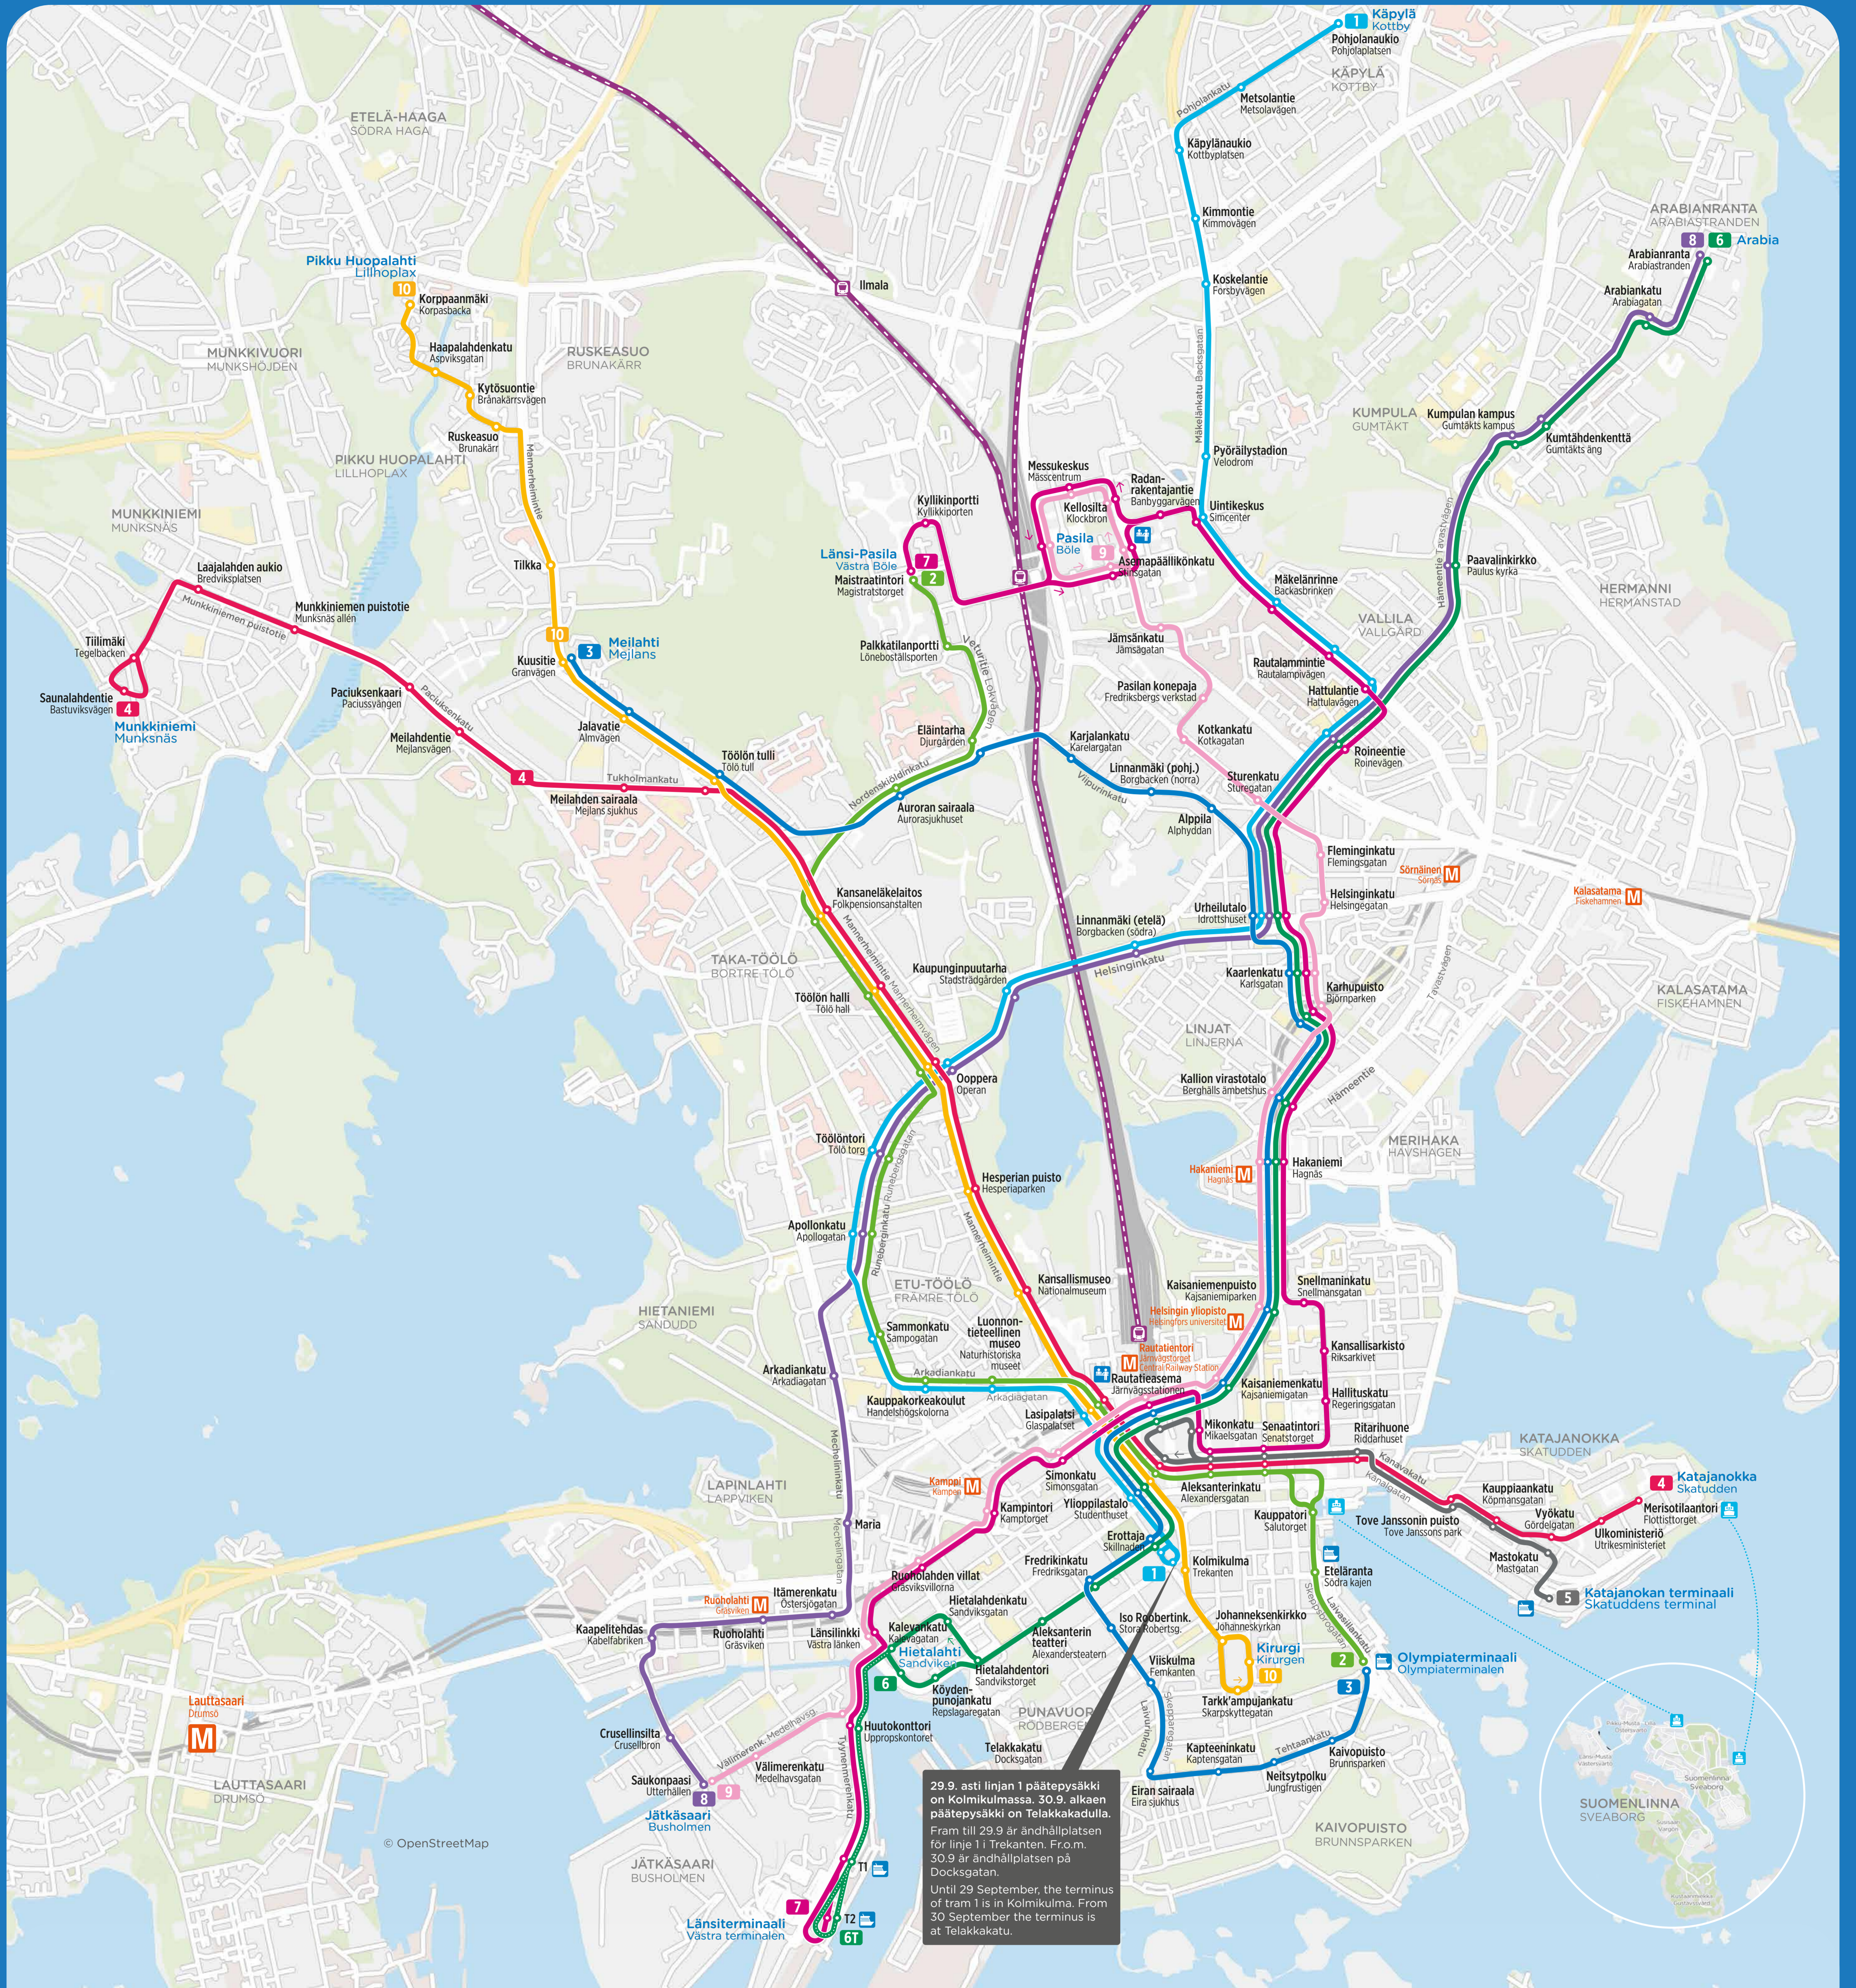

Raitiolinjat

Spårvägslinjer / Tram routes

- 1** Kolmikulma – Lasipalatsi – Töölö – Sturenkatu – Käpylä
Trekanten – Glaspalatset – Tölo – Sturegatan – Kottby
- 2** Olympiaterminaali – Kauppatori – Lasipalatsi – Töölö – Eläintarha – Länsi-Pasila
Olympiaterminalen – Salutorget – Glaspalatset – Tölo – Djurgården – Västra Böle
- 3** Olympiaterminaali – Eira – Rautatieasema – Hakaniemi – Meilahti
Olympiaterminalen – Eira – Järnvägsstationen – Hagnäs – Mejans
- 4** Katajanokka – Mannerheimintie – Munkkiniemi
Skatudden – Mannerheimvägen – Munksnäs
- 5** Katajanokan terminaali – Rautatieasema
Skatuddens terminal – Järnvägsstationen
- 6** Hietalahti – Rautatieasema – Kallio – Arabia
Sandviken – Järnvägsstationen – Berghäll – Arabia
- 6T** Länsiterminaali – Hietalahti – Rautatieasema – Kallio – Arabia
Västra terminalen – Sandviken – Järnvägsstationen – Berghäll – Arabia
- 7** Länsiterminaali – Kamppi – Rautatieasema – Kruununhaka – Kallio – Länsi-Pasila
Västra terminalen – Kampen – Järnvägsstationen – Kronohagen – Berghäll – Västra Böle
- 8** Jätkäsaari – Ruoholahti – Töölö – Sturenkatu – Arabia
Busholmen – Gräsviken – Tölo – Sturegatan – Arabia
- 9** Jätkäsaari – Kamppi – Rautatieasema – Kallio – Pasila
Busholmen – Kampen – Järnvägsstationen – Berghäll – Böle
- 10** Kirurgi – Mannerheimintie – Pikku Huopalahti
Kirurgen – Mannerheimvägen – Lillhoplax

- Suomenlinnan lautta
Färjtrafik till Sveaborg
Ferry to Suomenlinna
- HSL:n palvelupisteet:
Rautatientorin metroasema
Pasila, Opatinsilta 6Aa
Helsinki Region Transport's (HSL) Service points
Rautatientori metro station
Pasila, Opatinsilta 6Aa